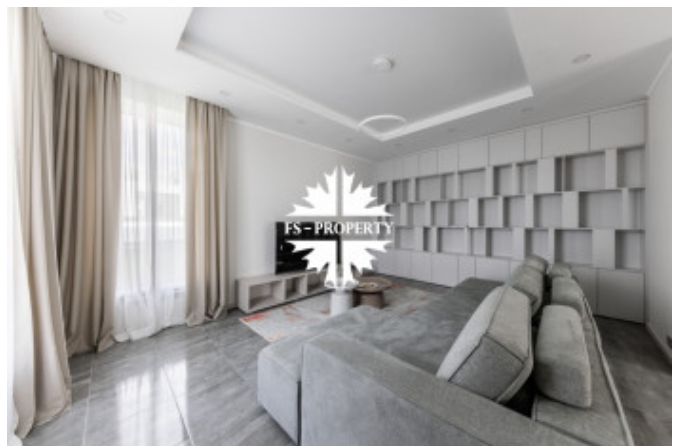

НОВЫЙ ДОМ ПОД КЛЮЧ С ТЕРРАСАМИ

строгой охраной, инфраструктурой городского типа и великолепными природными пейзажами. Поселок находится в окружении хвойно-лиственного леса. Территория поселка благоустроена, огорожена и охраняется, ведется видеонаблюдение и патрулирование улиц. В поселке открыт ресторан Прерия, супермаркет, аптека, есть прогулочные зоны с водоемом и фонтанами, спортивные площадки, в ближайшее время будет открыт детский сад Stay and Play, фитнес с бассейном и SPA, кинотеатр.

Работает сервисная служба. В 10-15 минутах на машине вся городская инфраструктура (сады, школы, поликлиника, магазины, банки и др.) в городе Апрелевка и поселке Первомайское.