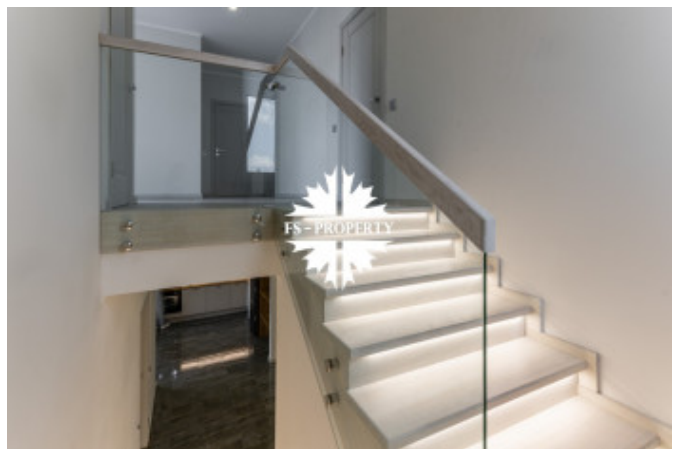

НОВЫЙ ДОМ ПОД КЛЮЧ С ТЕРРАСАМИ