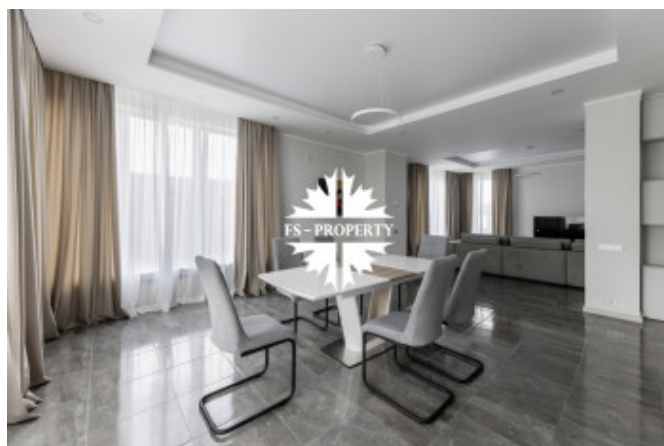

НОВЫЙ ДОМ ПОД КЛЮЧ С ТЕРРАСАМИ