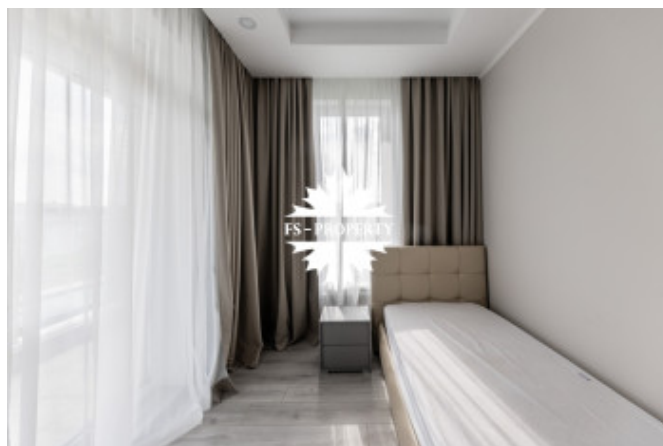

НОВЫЙ ДОМ ПОД КЛЮЧ С ТЕРРАСАМИ