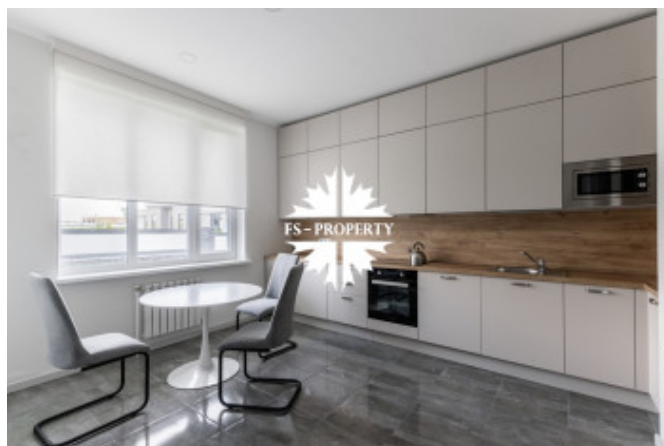

НОВЫЙ ДОМ ПОД КЛЮЧ С ТЕРРАСАМИ