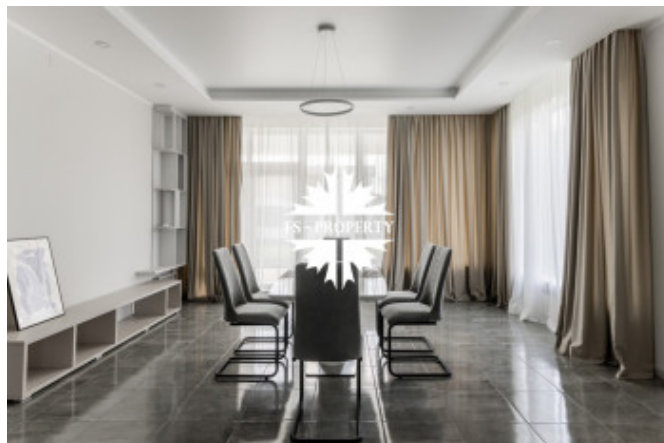

НОВЫЙ ДОМ ПОД КЛЮЧ С ТЕРРАСАМИ