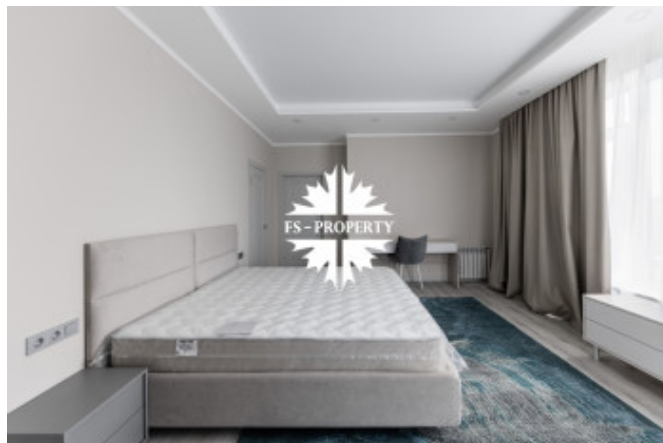

НОВЫЙ ДОМ ПОД КЛЮЧ С ТЕРРАСАМИ