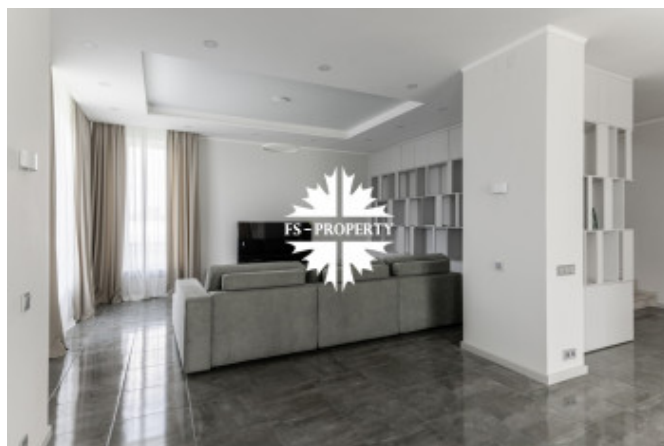

НОВЫЙ ДОМ ПОД КЛЮЧ С ТЕРРАСАМИ