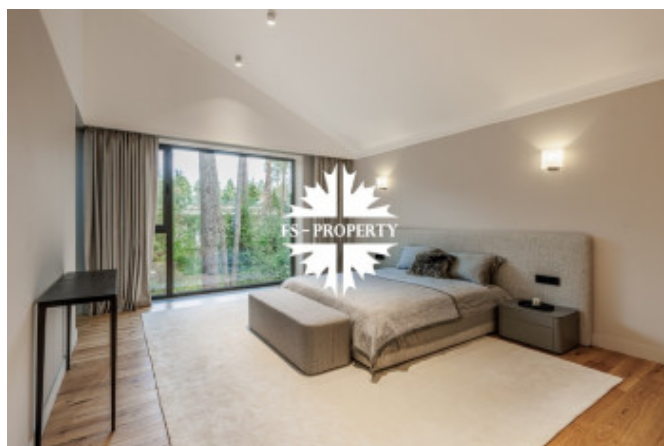

НОВЫЙ ДОМ ПОД КЛЮЧ В ЭЛИТНОМ ПОСЕЛКЕ