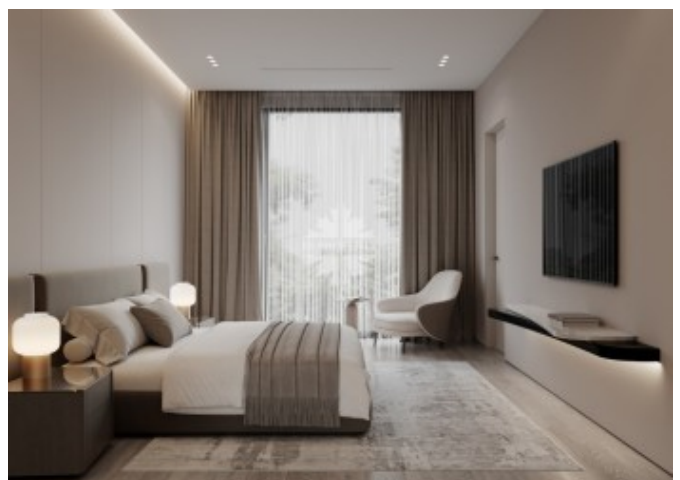

НОВЫЙ ДОМ В ПАПУШЕВО