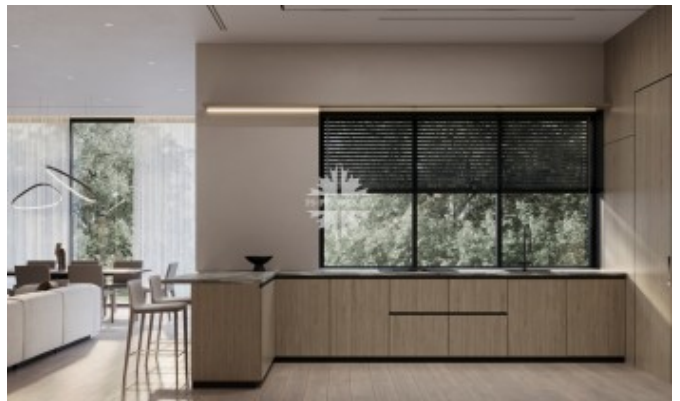

НОВЫЙ ДОМ В ПАПУШЕВО