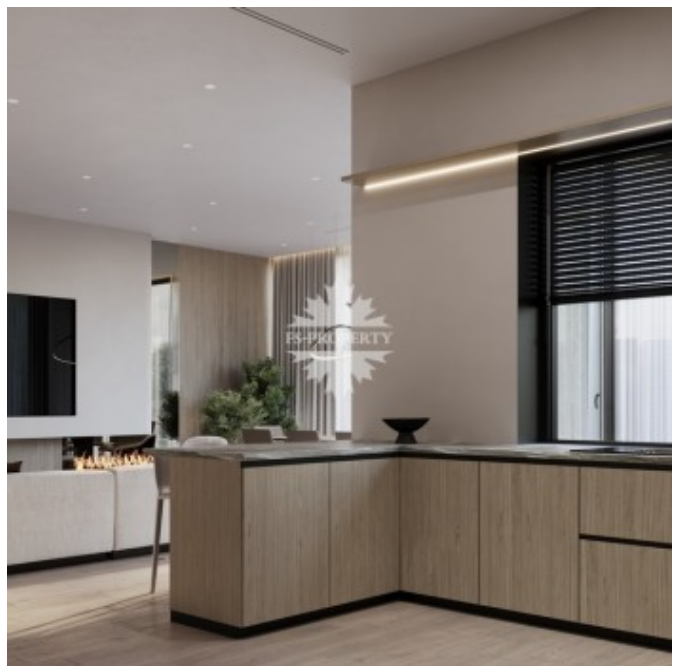

НОВЫЙ ДОМ В ПАПУШЕВО