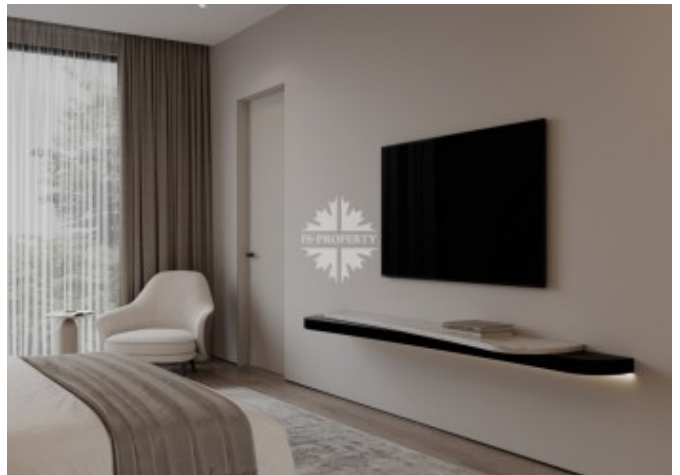

НОВЫЙ ДОМ В ПАПУШЕВО