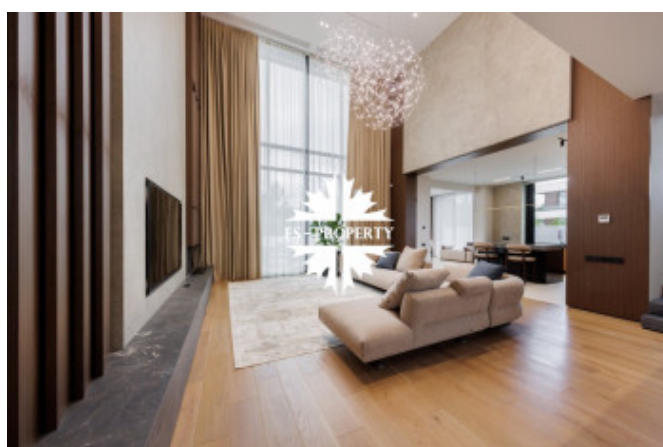

НОВЫЙ ДОМ В РАЙТ ХИЛЛС

собственным санузлом и гардеробной, бойлерная с отдельным входом для обслуживания, гараж и навес на 2 автомобиля, просторная открытая терраса;

2 этаж (229м): мастер-блок, включающий просторную хозяйскую спальню с гардеробной и санузлом, вторую спальню с собственной гардеробной и санузлом, **гостевой блок** с гостевой спальней и гостевым санузлом.

Фасад дома декорирован с применением итальянской плитки, декоративной штукатурки и дерева.

Благоустроенный участок 17 соток с ландшафтным дизайном оборудован системой автополива. Дорожки выложены керамогранитом.

Концепция поселка предполагает строительство современных коттеджей, отвечающих самым высоким стандартам дизайна и комфорта.

Поселок граничит с престижными поселками Кристалл Истра и Шато Соверен, где расположены фитнес-центр, ресторан и благоустроенная прогулочная зона. В непосредственной близости — лес, река, набережная и собственный пляж, а также парк с прогулочными территориями.

Рядом школы и детские сады. Удобный съезд на Новорижское шоссе находится в минуте езды, до МКАД — 15 минут, а до центра Москвы — 30 минут.