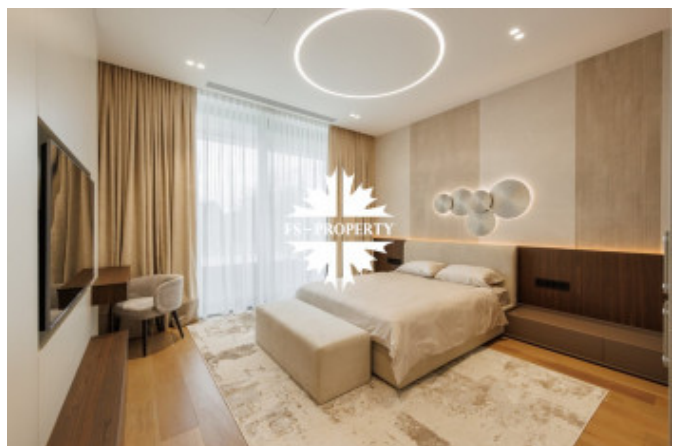

НОВЫЙ ДОМ В РАЙТ ХИЛЛС