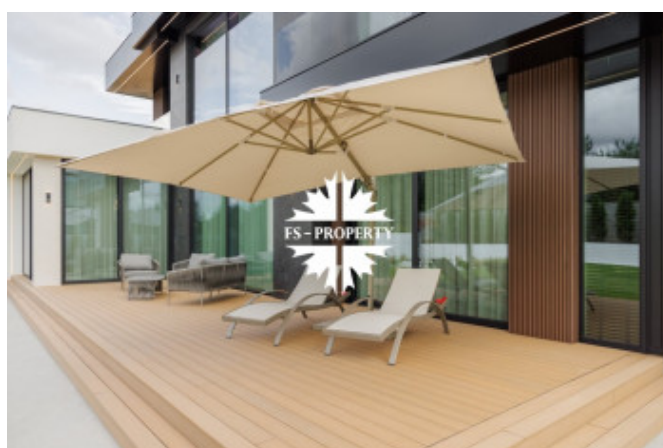

НОВЫЙ ДОМ В РАЙТ ХИЛЛС

собственным санузлом и гардеробной, бойлерная с отдельным входом для обслуживания, гараж и навес на 2 автомобиля, просторная открытая терраса;

2 этаж (229м): мастер-блок, включающий просторную хозяйскую спальню с гардеробной и санузлом, вторую спальню с собственной гардеробной и санузлом, **гостевой блок** с гостевой спальней и гостевым санузлом.

Фасад дома декорирован с применением итальянской плитки, декоративной штукатурки и дерева.

Благоустроенный участок 17 соток с ландшафтным дизайном оборудован системой автополива. Дорожки выложены керамогранитом.

Концепция поселка предполагает строительство современных коттеджей, отвечающих самым высоким стандартам дизайна и комфорта.

Поселок граничит с престижными поселками Кристалл Истра и Шато Соверен, где расположены фитнес-центр, ресторан и благоустроенная прогулочная зона. В непосредственной близости — лес, река, набережная и собственный пляж, а также парк с прогулочными территориями.

Рядом школы и детские сады. Удобный съезд на Новорижское шоссе находится в минуте езды, до МКАД — 15 минут, а до центра Москвы — 30 минут.