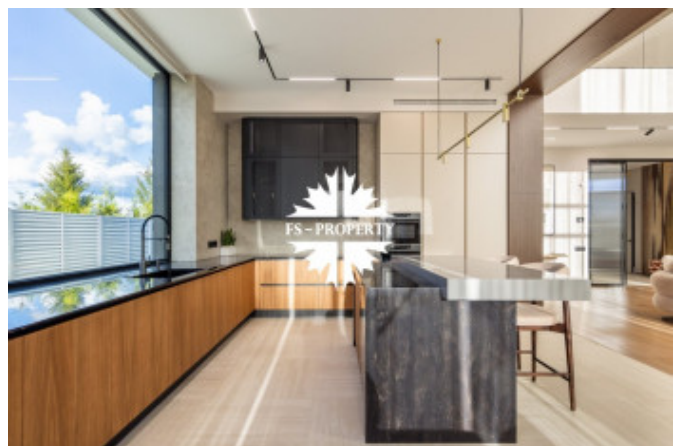

НОВЫЙ ДОМ В РАЙТ ХИЛЛС