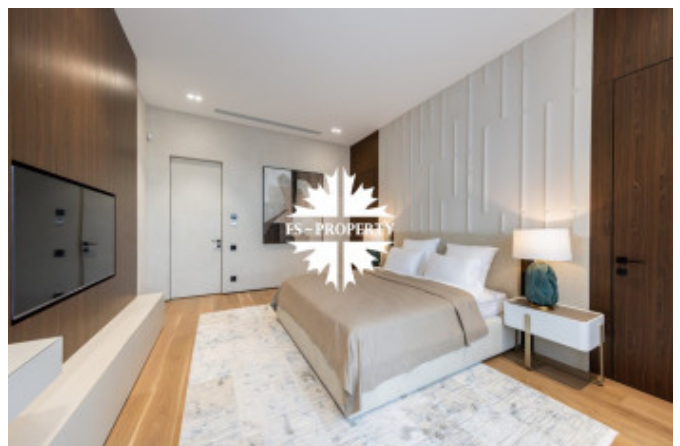

НОВЫЙ ДОМ В РАЙТ ХИЛЛС