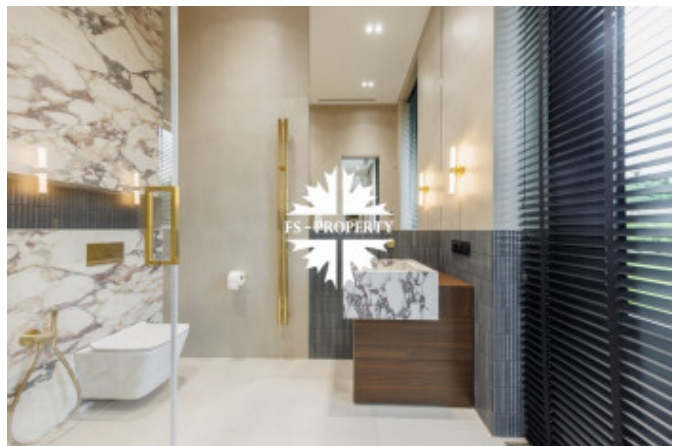

НОВЫЙ ДОМ В РАЙТ ХИЛЛС