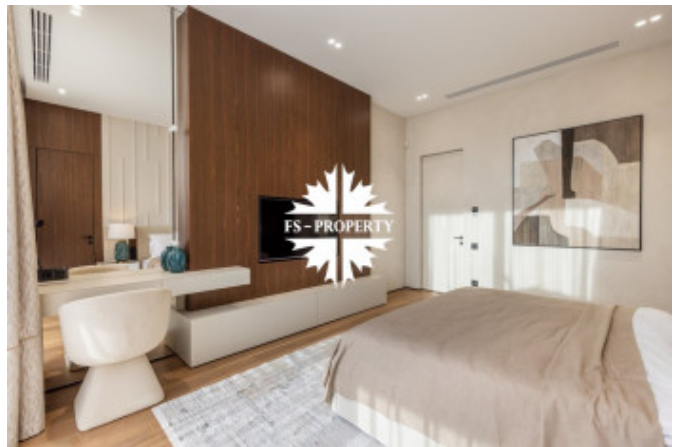

НОВЫЙ ДОМ В РАЙТ ХИЛЛС