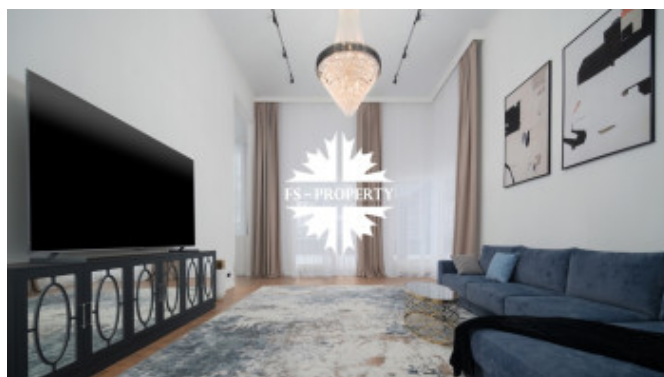

НОВЫЙ ОДНОЭТАЖНЫЙ КОТТЕДЖ С САУНОЙ

СК Липка - охраняемая территория на берегу реки Липка с частной коттеджной застройкой. На территории функционируют детская и спортивная площадки, есть свой парк, который граничит с парком Усадьбы Никольское-Урюпино. В непосредственной близости инфраструктура жилых комплексов "Левобережный" и "Аникеевский": детские сады, Опалиховская гимназия, салоны, магазины.

Удобная транспортная доступность: два отдельных выезда на Новорижское шоссе - по новой дороге и через усадьбу Никольское-Урюпино. Прямой выезд на новую проектируемую платную дорогу до проспекта Багратиона.