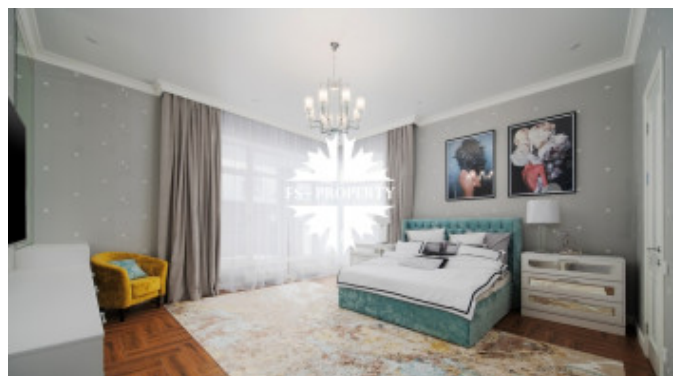

НОВЫЙ ОДНОЭТАЖНЫЙ КОТТЕДЖ С САУНОЙ