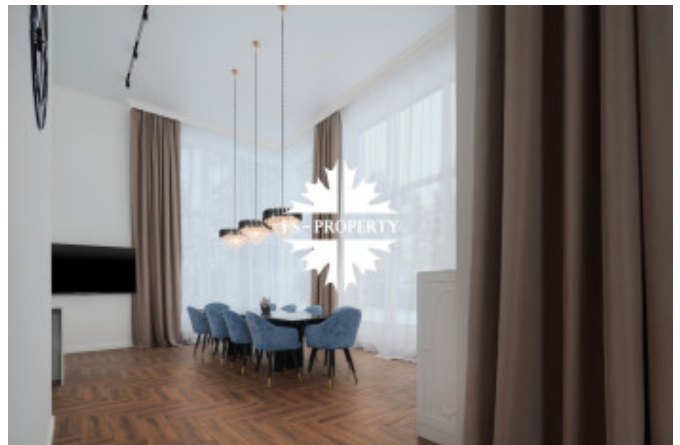

НОВЫЙ ОДНОЭТАЖНЫЙ КОТТЕДЖ С САУНОЙ