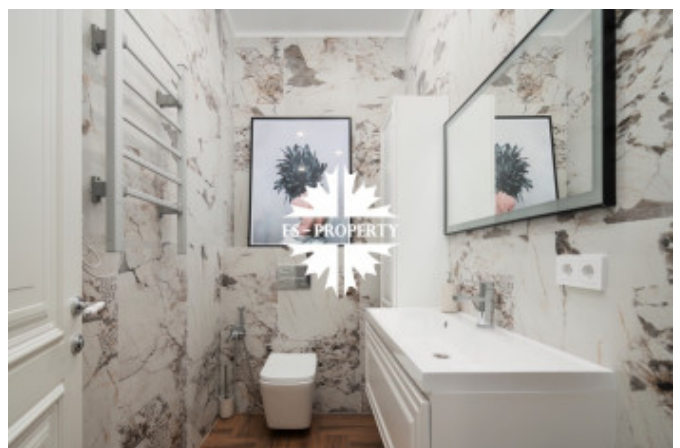

НОВЫЙ ОДНОЭТАЖНЫЙ КОТТЕДЖ С САУНОЙ