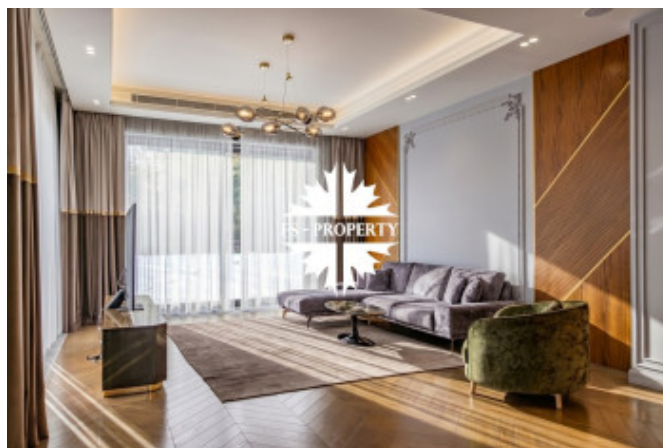

НОВЫЙ СОВРЕМЕННЫЙ ДОМ ПОД КЛЮЧ С БАССЕЙНОМ

Информация об объекте

№ лота	26617
Тип сделки	Продажа
Направление	Рублево-Успенское
Стоимость	661 237 070 руб.
Удаленность от МКАД	13 км
Населённый пункт	Одинцовский городской округ, Малое Сареево д.
Коттеджный посёлок	МАЛОЕ САРЕЕВО
Общая площадь дома	650 м²
Площадь участка	18.2 сот.
Таунхаус	Нет

Описание

В коттеджном посёлке «Малое Сареево», всего в 13 км от МКАД по Рублёво-Успенскому шоссе (ближайшая локация к платной трассе) представлен новый современный дом площадью 650 квадратных метров, расположенный в частной части посёлка на участке 18,21 соток. Дом полностью готов к проживанию. Все комнаты укомплектованы, выполнена отделка, установлена мебель и бытовая техника от ведущих брендов. Все коммуникации подключены к центральным сетям, что обеспечивает стабильную работу всех систем и комфорт эксплуатации.

ПОЭТАЖНОЕ ОПИСАНИЕ

1 этаж: прихожая, холл, с/у, гостиная, кухня-столовая, зона ТВ, спальня с с/у, бассейн, сауна, с/у, постирочная, котельная, гараж на 2 м/м, терраса.

2 этаж: холл, 3 спальни с с/у и гардеробными, мастер-спальня с 2-я гардеробными, с/у и кабинетом, отдельный блок для персонала со своим

Фото