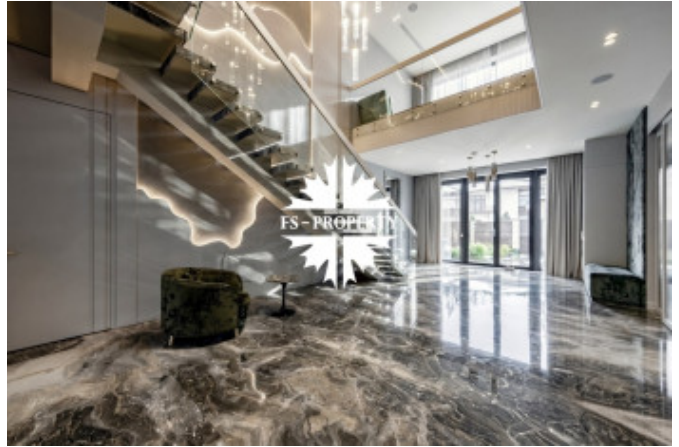

НОВЫЙ СОВРЕМЕННЫЙ ДОМ ПОД КЛЮЧ С БАССЕЙНОМ