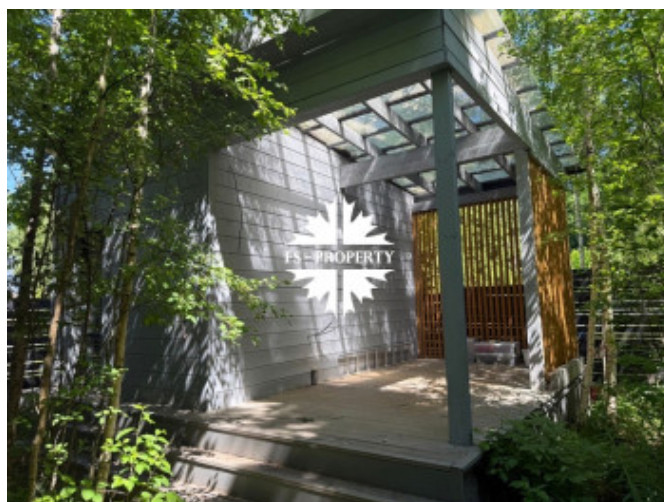

НОВЫЙ СОВРЕМЕННЫЙ ДОМ ПОД КЛЮЧ В ЛЕСНОМ ПОСЕЛКЕ