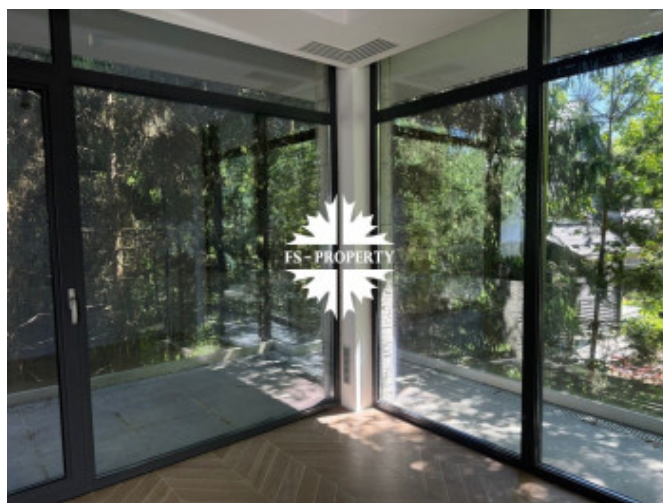

Описание

Продаётся абсолютно новый дом в стиле хай-тек, расположенный в одном из самых живописных и частных лесных коттеджных посёлков ближнего Подмосковья — «Иславское Имение», рядом с санаторием УПДК «Лесные Дали». Современная архитектура, панорамные окна, продуманные планировки и инженерные решения — всё для комфортной и красивой жизни.

Основные характеристики:

- Площадь дома: 477 м²
- Участок: 8,5 соток
- Архитектура: стиль хай-тек
- Конструкция: монолит
- Лифт на все три этажа
- Приточно-вытяжная вентиляция
- Эксплуатируемая крыша — идеальна для террасы или лаунж-зоны
- Гараж на 2 автомобиля в контуре дома

Планировка:

Цокольный этаж:

- Гараж
- Просторная бильярдная

Фото

НОВЫЙ СОВРЕМЕННЫЙ ДОМ ПОД КЛЮЧ В ЛЕСНОМ ПОСЕЛКЕ

— Постирочная

— 2 кладовые

1 этаж:

— Светлая гостиная с камином

— Кухня и столовая зона

— Выход на террасу

— Кабинет

— Библиотека

— Санузел

2 этаж:

— Мастер-спальня с гардеробной, сауной и собственным санузлом