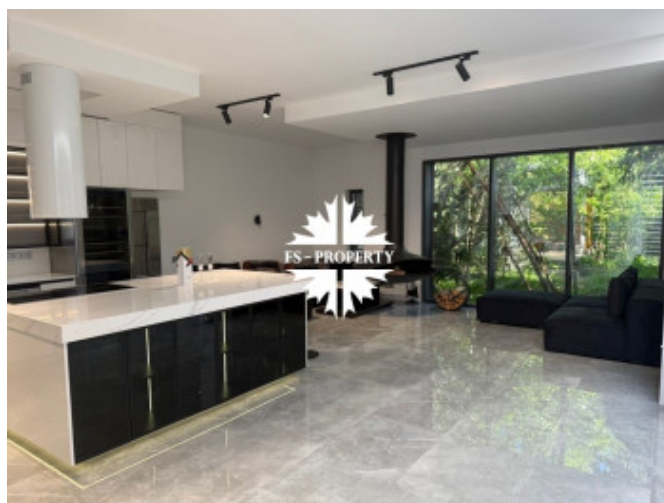

НОВЫЙ СОВРЕМЕННЫЙ ДОМ ПОД КЛЮЧ В ЛЕСНОМ ПОСЕЛКЕ

— Постирочная

— 2 кладовые

1 этаж:

— Светлая гостиная с камином

— Кухня и столовая зона

— Выход на террасу

— Кабинет

— Библиотека

— Санузел

2 этаж:

— Мастер-спальня с гардеробной, сауной и собственным санузлом

— 3 дополнительные спальни

— Общий санузел

Дом полностью готов к проживанию и оформлен в актуальном архитектурном стиле.

На ухоженном участке с лесными деревьями дополнительно расположено отдельное строение для персонала.

Иславское имение - тихий поселок в окружении леса с вековыми соснами, елями и лиственными деревьями. В поселке асфальтированные дороги, удобные подъезды к участкам. Локация Рублево-Успенского шоссе с удобным выездом на платную трассу.