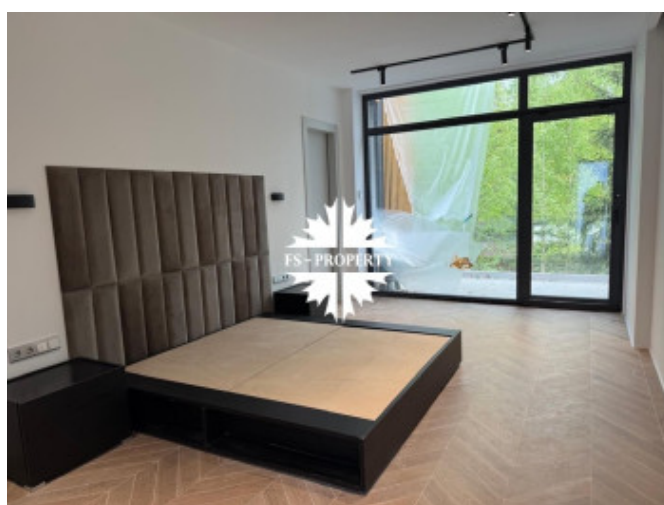

НОВЫЙ СОВРЕМЕННЫЙ ДОМ ПОД КЛЮЧ В ЛЕСНОМ ПОСЕЛКЕ