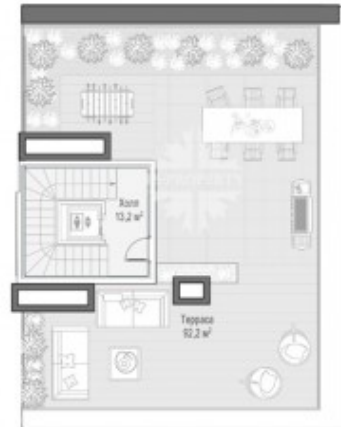

Обыденский 3-й переулок, 1

Терраса