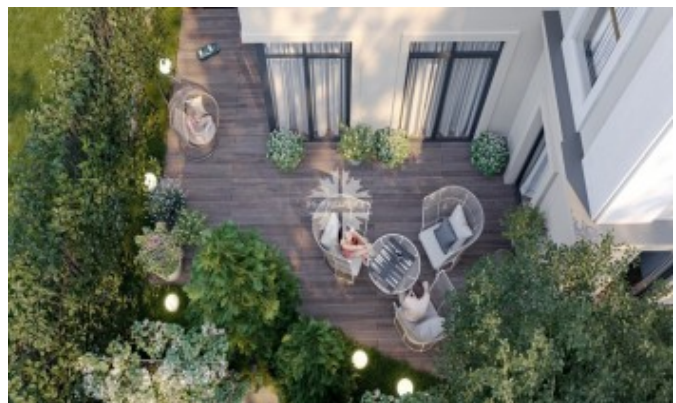

Обыденский 3-й переулок, 1

Терраса