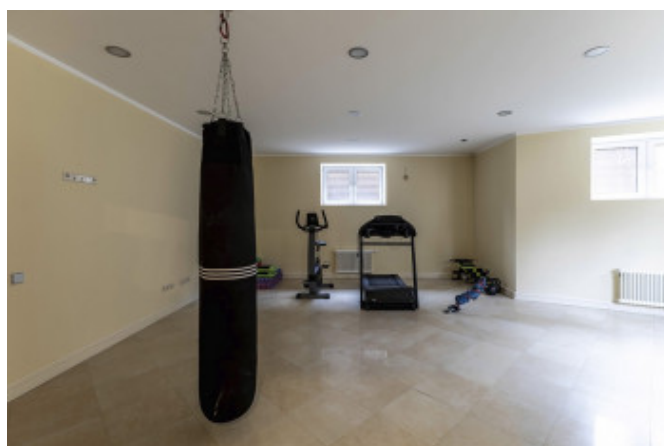

Одинцовский городской округ