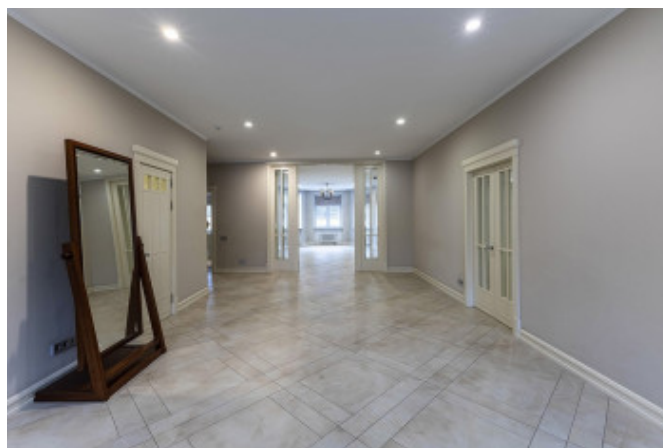

Фото

Одинцовский городской округ

деталюм, с тщательным подходом к планировочным решениям. Фасад выполнен из дагестанского камня. Оборудование высокого класса, котлы Buderus. Внутренняя отделка в английском стиле в светлых тонах с использованием премиальных материалов. Все комнаты и помещения расположены таким образом, что, в доме приятно отдыхать и работать. Теплый, уютный и очень красивый, он полностью отвечает всем современным тенденциям в коттеджном строительстве.