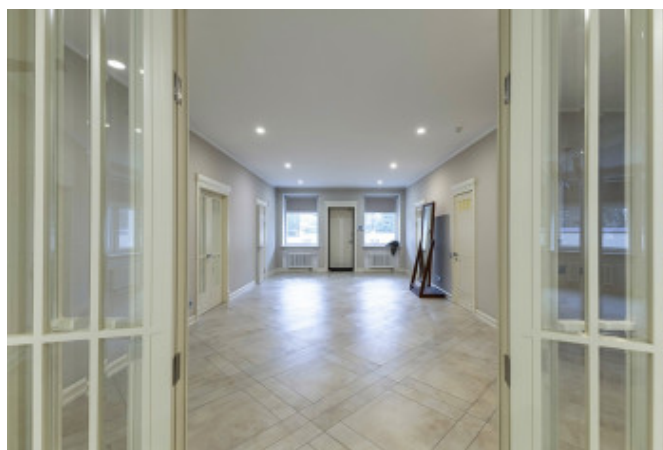

Фото

Одинцовский городской округ

деталюм, с тщательным подходом к планировочным решениям. Фасад выполнен из дагестанского камня. Оборудование высокого класса, котлы Buderus. Внутренняя отделка в английском стиле в светлых тонах с использованием премиальных материалов. Все комнаты и помещения расположены таким образом, что, в доме приятно отдыхать и работать. Теплый, уютный и очень красивый, он полностью отвечает всем современным тенденциям в коттеджном строительстве.