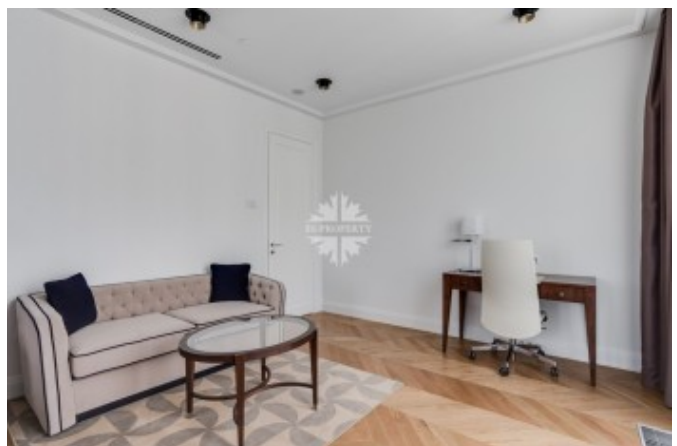

Охотный Ряд улица, 2

гардеробной комнатами, гостевая спальня, кабинет, гардеробная для верхней одежды, постирочная, гостевая ванная комната. В шаговой доступности Кремль, Красная площадь, Большой и Малый театры, ГУМ, ЦУМ, Центральный Детский Магазин, Охотный ряд и выставочный зал Манеж, зеленые прогулочные зоны в Александровском саду и в парке Зарядье, пешеходная Никольская улица, Концертные залы. К услугам проживающих развитая инфраструктура многофункционального комплекса Москва, в который входят торговая галерея, пятизвездочный отель, единственный в столице VIP-кинотеатр, авторские рестораны и кафе, офисный центр, подземный паркинг, автомойка.