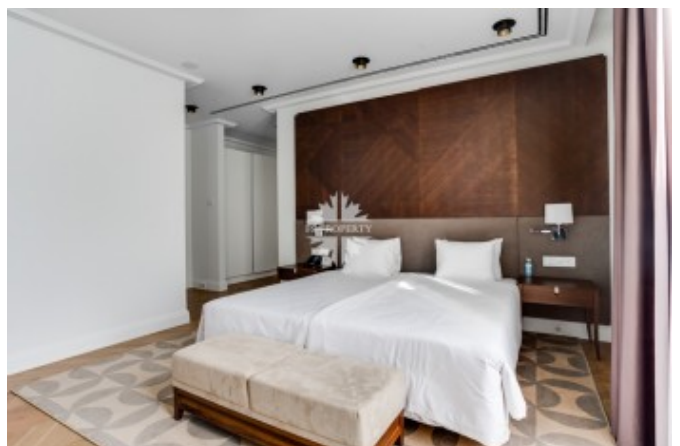

Охотный Ряд улица, 2