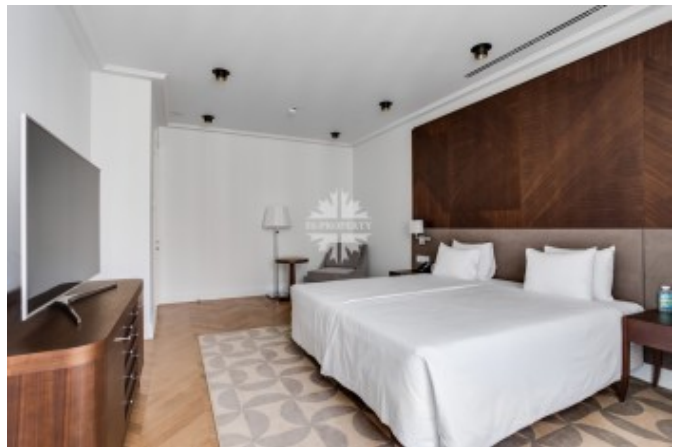

Охотный Ряд улица, 2