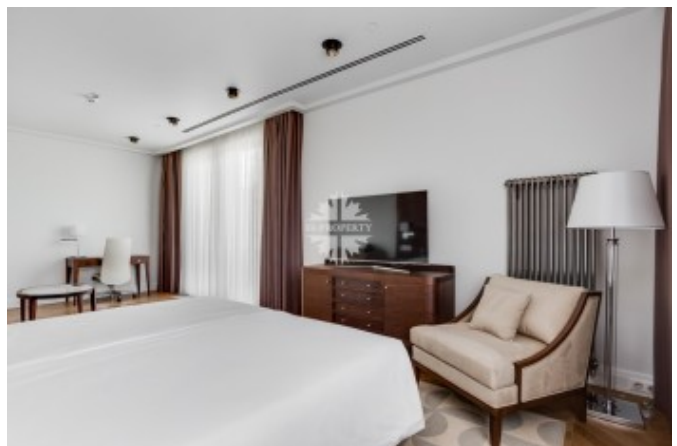

Охотный Ряд улица, 2

гардеробной комнатами, гостевая спальня, кабинет, гардеробная для верхней одежды, постирочная, гостевая ванная комната. В шаговой доступности Кремль, Красная площадь, Большой и Малый театры, ГУМ, ЦУМ, Центральный Детский Магазин, Охотный ряд и выставочный зал Манеж, зеленые прогулочные зоны в Александровском саду и в парке Зарядье, пешеходная Никольская улица, Концертные залы. К услугам проживающих развитая инфраструктура многофункционального комплекса Москва, в который входят торговая галерея, пятизвездочный отель, единственный в столице VIP-кинотеатр, авторские рестораны и кафе, офисный центр, подземный паркинг, автомойка.