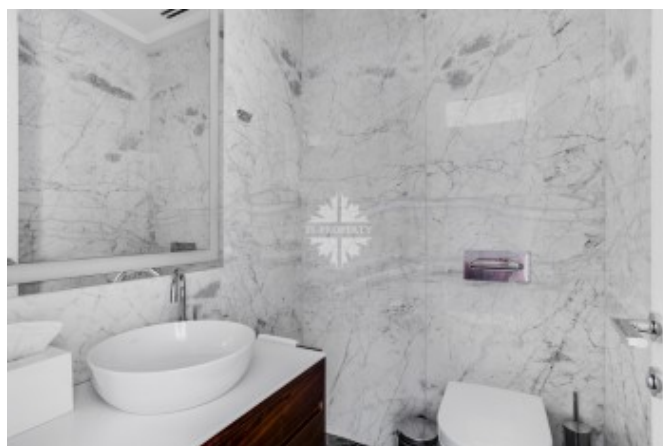

Охотный Ряд улица, 2