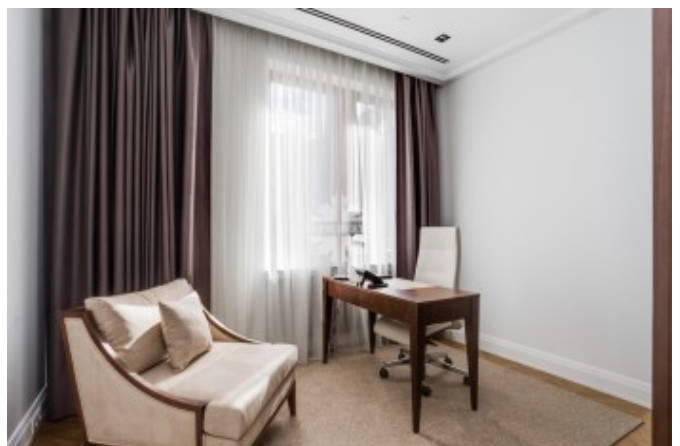

Охотный Ряд улица, 2