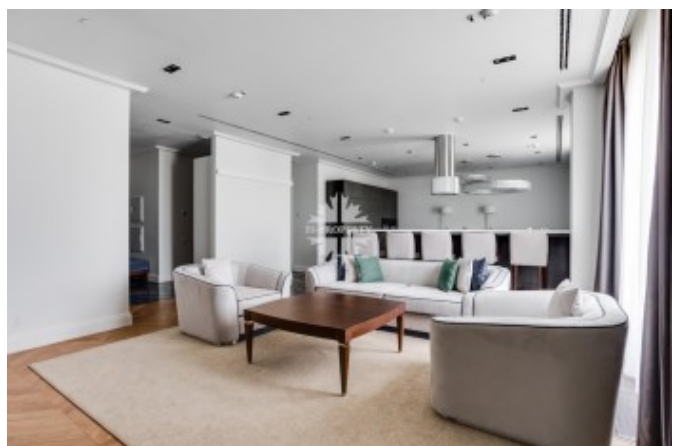

Охотный Ряд улица, 2

Информация об объекте

№ лота	13060
Тип сделки	Аренда
Район	Тверской
Метро	Охотный ряд
Стоимость	2 300 000 руб. в месяц
Стоимость за кв.м	10 798 руб. за м²
Адрес	Охотный Ряд улица, 2
Жилой комплекс	РЕЗИДЕНЦИИ МОСКВА
Общая площадь	213 м²
Жилая площадь	160 м²
Площадь кухни	35 м²
Количество комнат	5
Этаж	10
Этажность	14
Отделка	Да
Паркинг	Да
Летние помещения	Нет
Пентхаус	Нет
Лифт	Да
Тип балкона	балкон
Тип дома	Монолит
Ремонт	Дизайнерский ремонт

Описание

Роскошная видовая резиденция с 3 спальнями в здании легендарной гостиницы Москва. Из резиденции открывается вид на Государственную Думу, Большой театр и исторический центр Москвы, насладиться которым можно на открытом балконе. Авторский дизайн интерьера выполнен в стиле неоклассика. Резиденция предлагает высочайший уровень комфорта: техника Miele и Kuppersbusch, итальянская мебель, кровати king size, косметика Etro, халаты и полотенца, премиальное постельное белье, электронные замки и система контроля доступа. Функциональная планировка резиденции: просторная гостиная, кухня с обеденной зоной и барной стойкой, основная спальня, с ванной и гардеробной комнатами, вторая спальня с ванной и

Фото