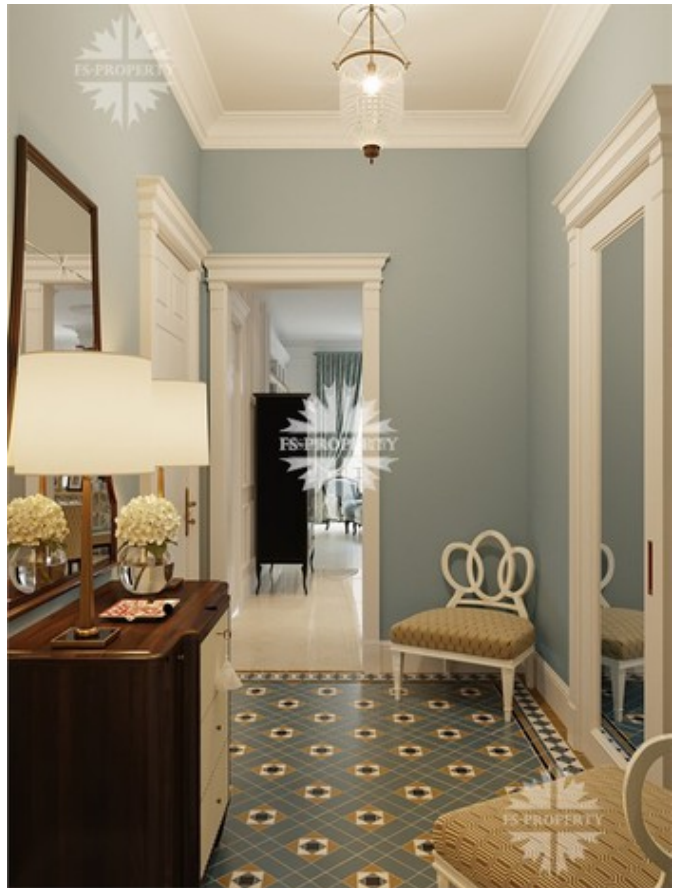

Ордынский тупик, 6

сложным декором гармонично дополняют друг друга, а богатая входная группа и холл с потолками в 5.3 метра впечатляют роскошью и дизайнерскими решениями. Летнее кафе с террасой, зона приема посетителей, прогулочная зона с крытой галереей, детская площадка, ландшафтный дизайн собственной территории являются великолепным дополнением к комфорту и благополучию нового клубного дома.

В комплексе 7 наземных этажей, 46 квартир. Высота потолков в квартирах от 3.2 до 4.2 м. Двухуровневый подземный паркинг, отдельные комнаты для охраны и отдыха водителей.

Авторы проекта - международное бюро Aedas, основанное в Англии.