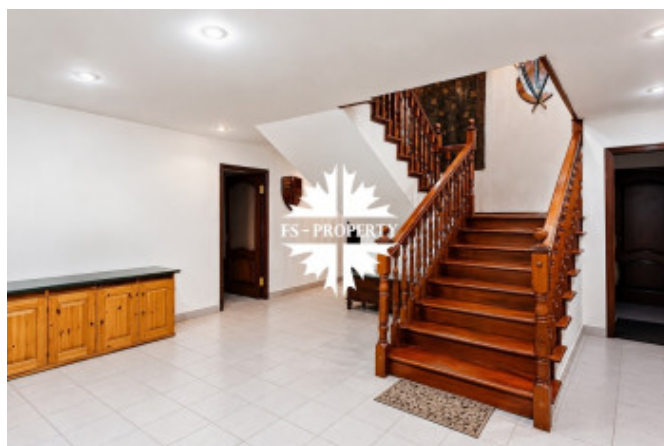

ОСОБНЯК 4 ЭТАЖА СО СПА ПОД КЛЮЧ