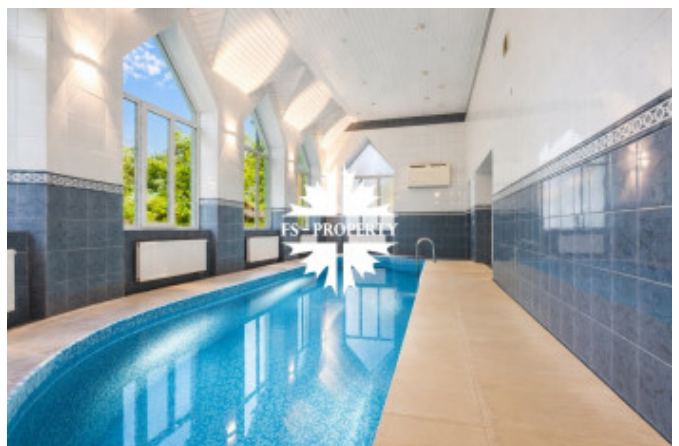

ОСОБНЯК 4 ЭТАЖА СО СПА ПОД КЛЮЧ