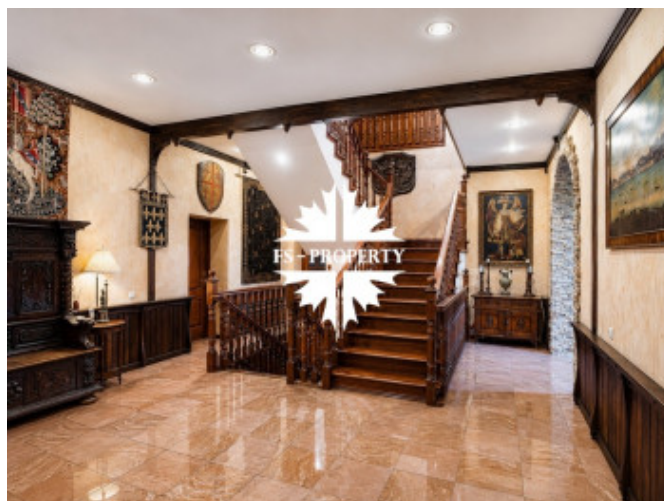

ОСОБНЯК 4 ЭТАЖА СО СПА ПОД КЛЮЧ