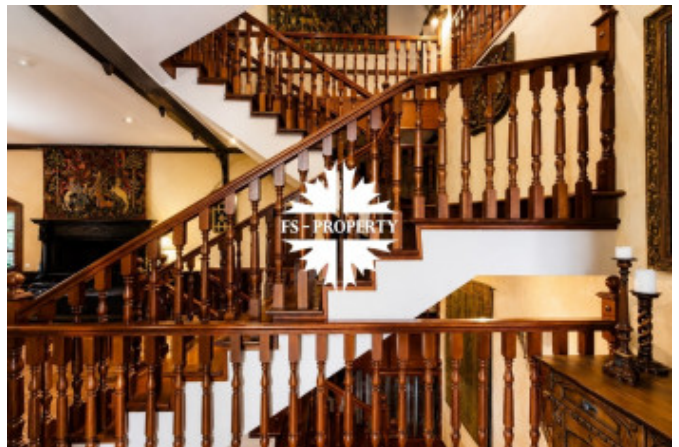

ОСОБНЯК 4 ЭТАЖА СО СПА ПОД КЛЮЧ