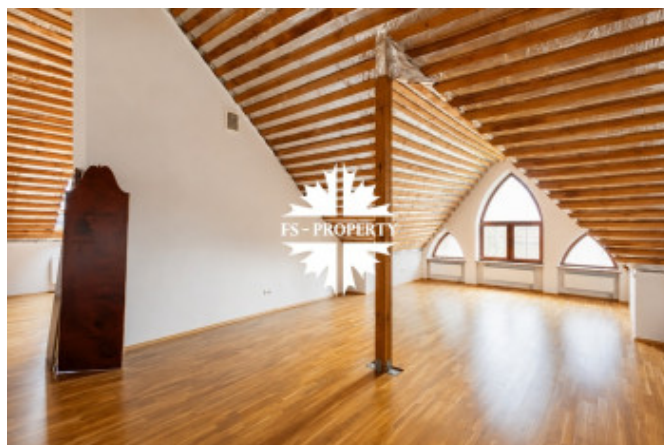

ОСОБНЯК 4 ЭТАЖА СО СПА ПОД КЛЮЧ