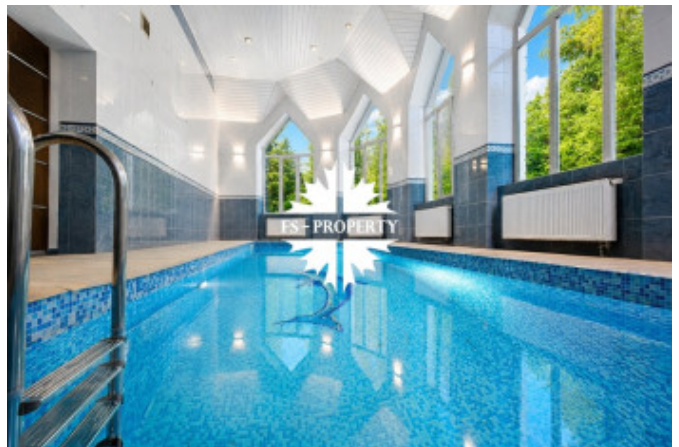

ОСОБНЯК 4 ЭТАЖА СО СПА ПОД КЛЮЧ