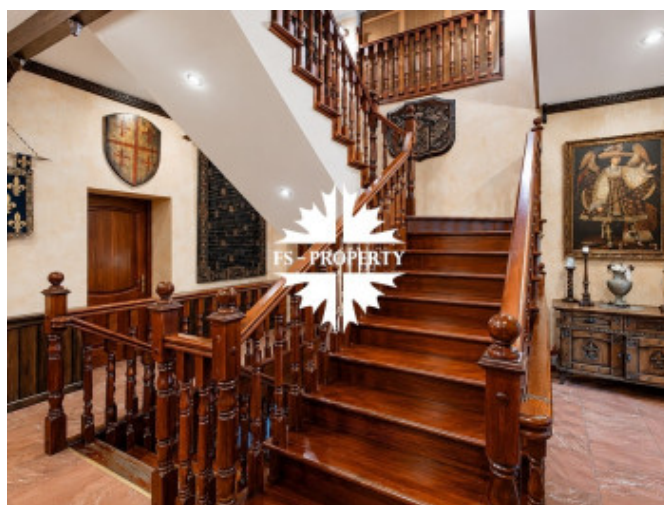

ОСОБНЯК 4 ЭТАЖА СО СПА ПОД КЛЮЧ