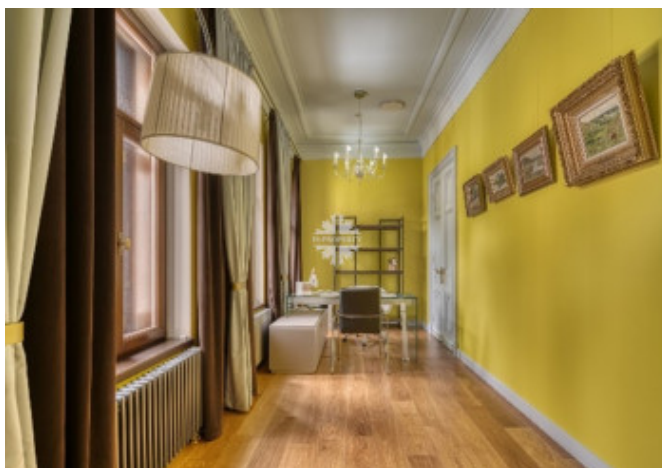

Елоховский пр-зд улица, 1с2

Три здания:

Административное - жилое 851,6 м², в том числе 2 жилые резиденции (квартиры) площадью 218,4 и 147,3 м²;

Административное 1 200 м², включая галерею 350 м².

Собственность.