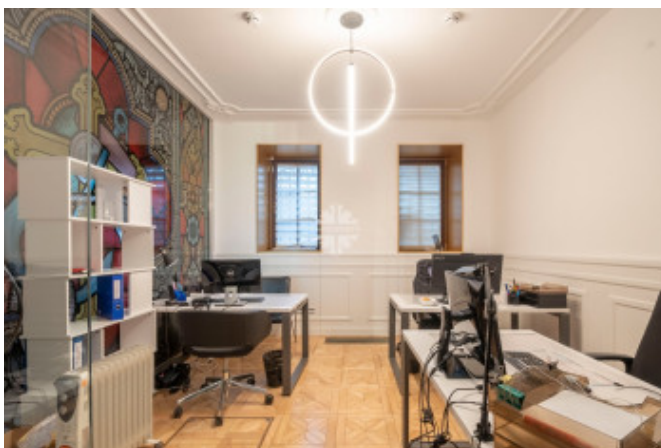

Елоховский пр-зд улица, 1с2