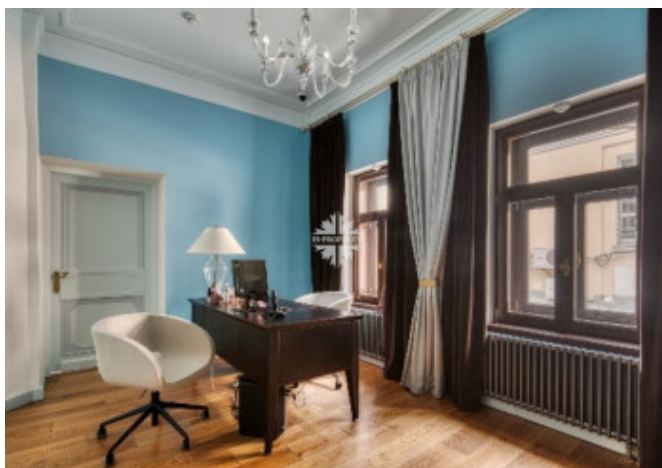

Елоховский пр-зд улица, 1с2

Три здания:

Административное - жилое 851,6 м², в том числе 2 жилые резиденции (квартиры) площадью 218,4 и 147,3 м²;

Административное 1 200 м², включая галерею 350 м².

Собственность.