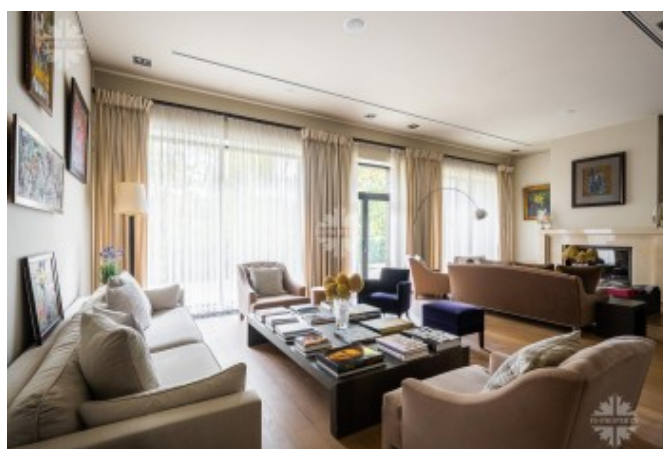

ОСОБНЯК В КП ГОРКИ-6

Информация об объекте

№ лота	25305
Тип сделки	Продажа
Направление	Ильинское
Стоимость	350 000 000 руб.
Удаленность от МКАД	7 км
Коттеджный посёлок	ГЕНЕРАЛЬСКИЕ ДАЧИ. ГОРКИ-6
Общая площадь дома	1160 м²
Площадь участка	25 сот.
Таунхаус	Нет

Описание

Особняк в лаконичном модернистском стиле, с максимальной высотой потолков около 13 метров.

- **Площадь дома 1160 м²**
- **5 спален, 8 санузлов**
- **Земельный участок 25 соток с террасным садом**
- **Квартира для персонала**
- **Парковка на 3 автомобиля**
- **Магистральный газ**
- **Центральное водоснабжение**
- **Электричество 75 кВт**

200-метровую гостиную с камином и несколькими выделенными зонами легко превратить и в зал для приемов шумных компаний, и в уютное пространство для камерного отдыха в узком кругу.

Настоящий зрительный зал – этажом ниже – оборудован как в серьезном кинотеатре. Бильярдная – как в турнирном клубе. Точно также – по последнему слову техники – обставлена и профессиональная кухня.

Фото