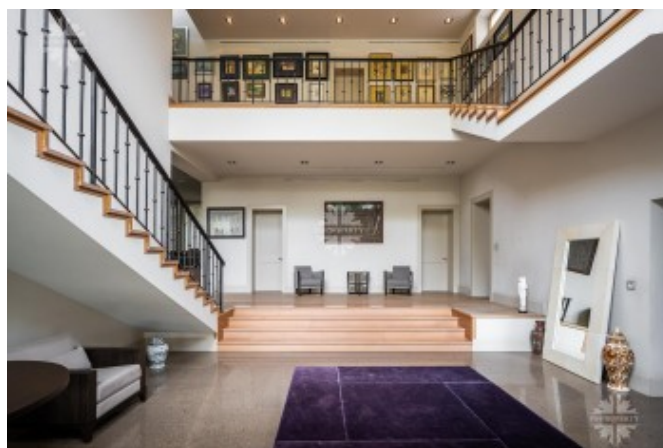

ОСОБНЯК В КП ГОРКИ-6

Информация об объекте

№ лота	25305
Тип сделки	Продажа
Направление	Ильинское
Стоимость	350 000 000 руб.
Удаленность от МКАД	7 км
Коттеджный посёлок	ГЕНЕРАЛЬСКИЕ ДАЧИ. ГОРКИ-6
Общая площадь дома	1160 м²
Площадь участка	25 сот.
Таунхаус	Нет

Описание

Особняк в лаконичном модернистском стиле, с максимальной высотой потолков около 13 метров.

- **Площадь дома 1160 м²**
- **5 спален, 8 санузлов**
- **Земельный участок 25 соток с террасным садом**
- **Квартира для персонала**
- **Парковка на 3 автомобиля**
- **Магистральный газ**
- **Центральное водоснабжение**
- **Электричество 75 кВт**

200-метровую гостиную с камином и несколькими выделенными зонами легко превратить и в зал для приемов шумных компаний, и в уютное пространство для камерного отдыха в узком кругу.

Настоящий зрительный зал – этажом ниже – оборудован как в серьезном кинотеатре. Бильярдная – как в турнирном клубе. Точно также – по последнему слову техники – обставлена и профессиональная кухня.

Фото