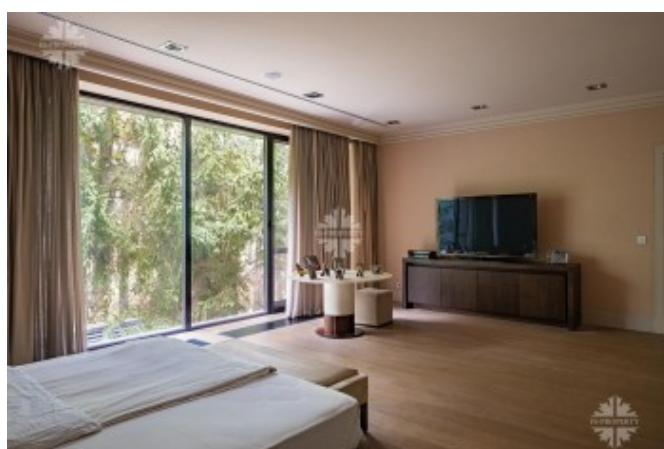

ОСОБНЯК В КП ГОРКИ-6