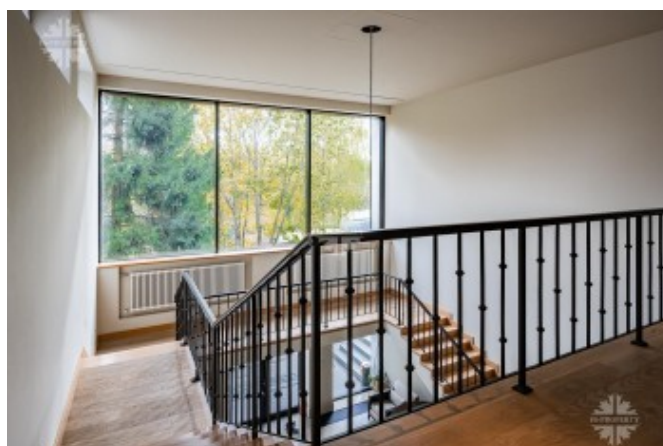

ОСОБНЯК В КП ГОРКИ-6