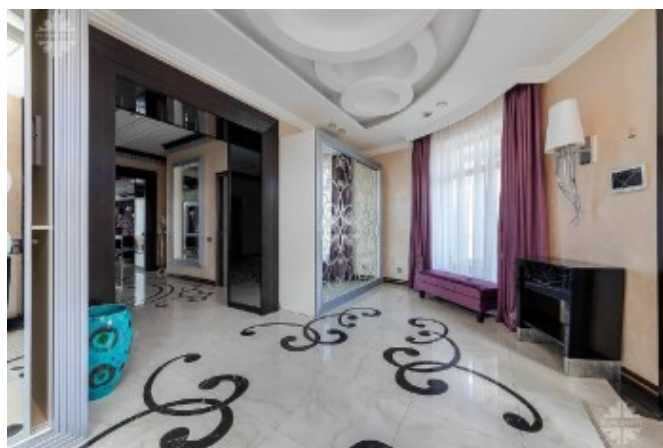

ОСОБНЯК В КП МОНТЕВИЛЬ

Информация об объекте

№ лота	25274
Тип сделки	Продажа
Направление	Новорижское
Стоимость	290 000 000 руб.
Удаленность от МКАД	23 км
Коттеджный посёлок	МОНТЕВИЛЬ
Общая площадь дома	768 м²
Площадь участка	29.39 сот.
Таунхаус	Нет

Описание

Великолепный особняк на Новой Рига в поселке Монтевиль. Расположен в застроенной части поселка рядом с парком. По периметру участка высажены крупномеры, создавая атмосферу приватности и уединения.

Площадь дома 768 м2

3 этажа, 4 спальни

Земельный участок 29,39 сот.

Дизайнерские решения дома выполнены в стиле Ар-деко с применением натуральных материалов. Мебель, декор, сантехника и техника производства Италии, Бельгии, Германии.

Напольные покрытия: керамогранит Valentino лазерной резки на заказ, Roberto Cavalli, итальянский мрамор, паркет Coswick. Плитка в санузлах: Far, Valentino Imperiale.

Сантехника: Cielo, Artceram, Villeroy&Bosch, Balteco.

Стены: декоративное покрытие Oikos

Фото