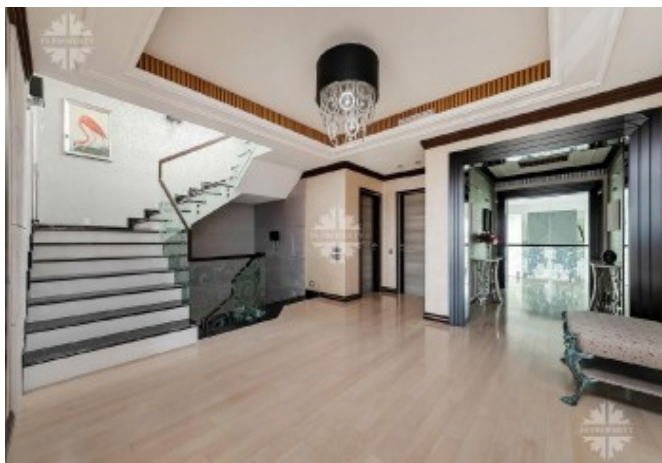

ОСОБНЯК В КП МОНТЕВИЛЬ

Истра, коттеджный поселок Монтевиль, Новорижское шоссе.

Респектабельный коттеджный поселок Монтевиль расположен вдоль реки Беяна, в окружении лесного массива, в 23 км от МКАД по одной из самых лучших подмосковных трасс. Дорога из центра Москвы до загородной резиденции займет не более получаса.

Техническое и социально-бытовое обеспечение в поселке соответствует высшим стандартам, принятым в классе de luxe.

Безопасность жителей обеспечивается круглосуточно. Въезд в поселок через контрольно-пропускные пункты.

К услугам жителей расположенные в 5-10 минутах езды как частные, так и государственные школы, и детские сады, медицинские и торговые центры, спортивные клубы, отделения банков и рестораны на любой вкус.

Неподалеку находятся другие элитные поселки компании Villagio Estate: «Гринфилд», «Риверсайд», Millennium Park. Они формируют своеобразный элитный комплекс на Новой Риге — с собственной социальной средой и инфраструктурой.