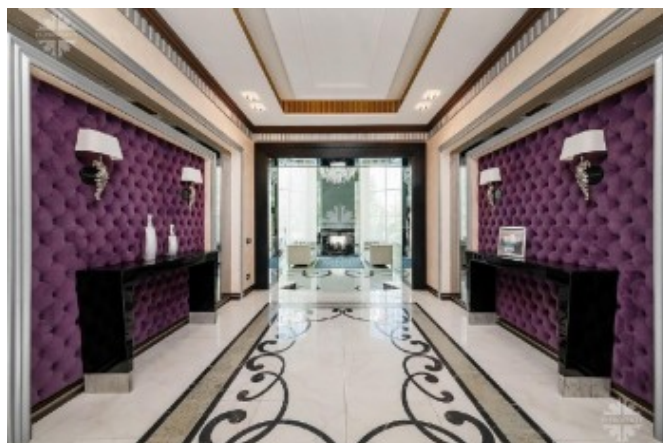

ОСОБНЯК В КП МОНТЕВИЛЬ

Информация об объекте

№ лота	25274
Тип сделки	Продажа
Направление	Новорижское
Стоимость	290 000 000 руб.
Удаленность от МКАД	23 км
Коттеджный посёлок	МОНТЕВИЛЬ
Общая площадь дома	768 м²
Площадь участка	29.39 сот.
Таунхаус	Нет

Описание

Великолепный особняк на Новой Рига в поселке Монтевиль. Расположен в застроенной части поселка рядом с парком. По периметру участка высажены крупномеры, создавая атмосферу приватности и уединения.

Площадь дома 768 м2

3 этажа, 4 спальни

Земельный участок 29,39 сот.

Дизайнерские решения дома выполнены в стиле Ар-деко с применением натуральных материалов. Мебель, декор, сантехника и техника производства Италии, Бельгии, Германии.

Напольные покрытия: керамогранит Valentino лазерной резки на заказ, Roberto Cavalli, итальянский мрамор, паркет Coswick. Плитка в санузлах: Far, Valentino Imperiale.

Сантехника: Cielo, Artceram, Villeroy&Bosch, Balteco.

Стены: декоративное покрытие Oikos

Фото