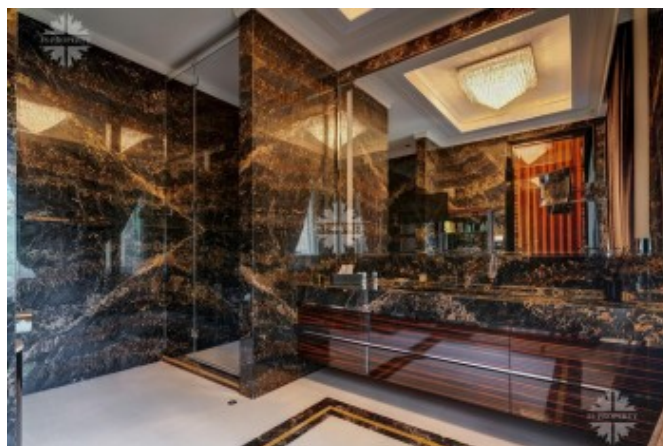

ОСОБНЯК В ПОСЕЛКЕ МОНОЛИТ