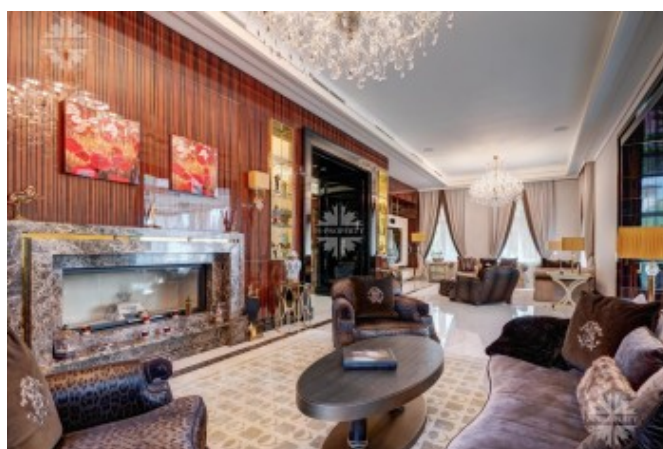

ОСОБНЯК В ПОСЕЛКЕ МОНОЛИТ

Информация об объекте

№ лота	24323
Тип сделки	Продажа
Направление	Новорижское
Удаленность от МКАД	17 км
Населённый пункт	Истра городской округ
Коттеджный посёлок	РЕЗИДЕНЦИЯ МОНОЛИТ
Общая площадь дома	2000 м²
Площадь участка	55 сот.
Таунхаус	Нет

Описание

Роскошный особняк с эксклюзивным дизайном в элитном поселке на Новой Риге. Полностью все, включая отделочные материалы, мебель, текстиль, декор и аксессуары от **ROBERTO CAVALLI**.

Площадь всех строений 2000 м², включает основной дом и дом для гостей.

Участок 55 соток с красивейшим ландшафтным дизайном. На участке закрытая беседка-барбекю.

Кроме того, в стоимость входят 2 двухкомнатные квартиры для персонала с отделкой под ключ в многоквартирном доме при поселке.

Планировочное решение основного дома (1 500 м², 2 этажа, 4 уровня):

-2 этаж: обслуживание чаши, кинозал, караоке, сцена, зал, лифт, винная, бункер, сейфовая, кладовая, постирочная.

-1 этаж: танцкласс или спортивный зал, бассейн, сауна, массажный кабинет,

Фото