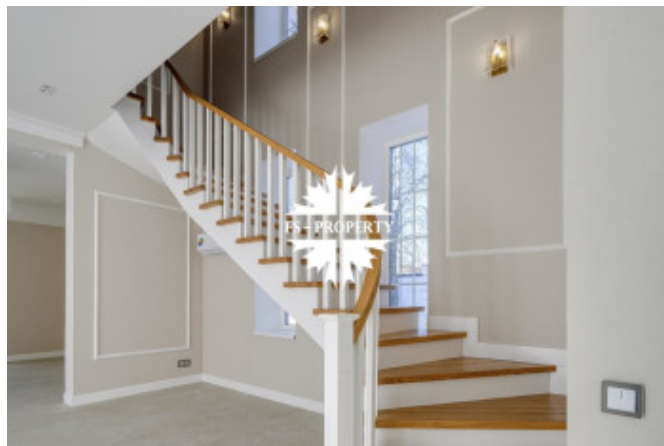

ОСОБНЯК ВО ФРАНЦУЗСКОМ СТИЛЕ С ДИЗАЙНЕРСКИМ РЕМОНТОМ

7,6).

3 ЭТАЖ: гостиная/кабинет/хобби-комната (50,2), две большие гардеробные (по 11,4) для хранения сезонных вещей.

Ухоженный участок 5,5 соток с высокими деревьями создает естественную тень и уютную атмосферу в жаркие дни. Дренажная система по всему периметру, рулонный газон, автоматический полив и элегантные туи завершают идеальную картину благоустройства.

Камерный коттеджный поселок "Монплезир-Пушкино" на 60 домов в стиле французской классики расположен в Новой Москве, рядом с вековым лесом и чистыми озерами. Закрытая территория, асфальтированный подъезд. Прогулочные дорожки, смотровая площадка с видом на овраг и речку. В пешей доступности Усадьба Валуево, созданная на рубеже XVIII и XIX веков, с великолепной парковой зоной для прогулок и отдыха. В 10 минутах пешком - частная школа "Смарт Скул", в 10 минутах езды - школа Летово, признана "Лучшей школой в России". В 10 минутах на машине город Московский с современной инфраструктурой: ТЦ, салоны красоты, фитнес и спа, рестораны, кафе, магазины, школы, детские сады, спортивные и творческие кружки для детей, медицинские учрежде- ния.