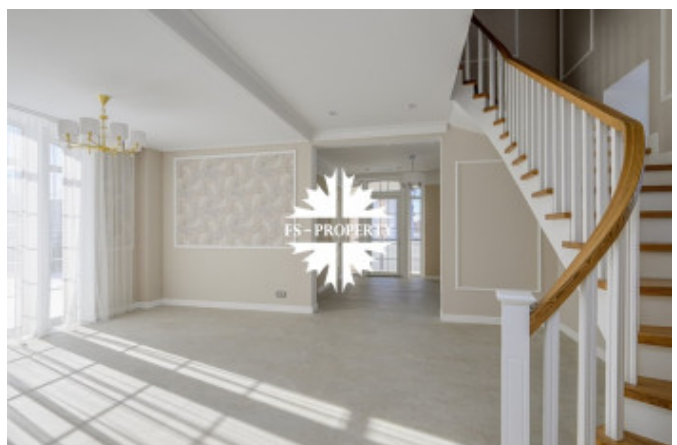

ОСОБНЯК ВО ФРАНЦУЗСКОМ СТИЛЕ С ДИЗАЙНЕРСКИМ РЕМОНТОМ

Информация об объекте

№ лота	26623
Тип сделки	Продажа
Направление	Киевское
Стоимость	60 000 000 руб.
Удаленность от МКАД	13 км
Населённый пункт	Новомосковский административный округ, Филimonковский район, Пушкино д.
Коттеджный посёлок	МОНПЛЕЗИР-ПУШКИНО
Общая площадь дома	222 м²
Площадь участка	5.5 сот.
Таунхаус	Нет

Описание

Трёхэтажный изысканный особняк в стиле французской классики площадью 222 кв.м расположен на живописном участке 5,5 соток в коттеджном посёлке «Монплезир-Пушкино» в 13 км от МКАД по Киевскому или Калужскому шоссе (Новая Москва). Дом был построен «для себя» с особым вниманием к деталям, сейчас полностью готов к заселению.

В доме: 2 мастер-спальни, 2 гостиные, кухня-столовая, крытая терраса, 3 с/у, 2 дополнительные гардеробные для сезонных вещей, котельная. Отдельно расположен гараж на 1 м/м.

ПЛАНИРОВКА

1 ЭТАЖ: холл-прихожая (15,6), гостевой с/у (2) гостиная (30), кухня-столовая (23) с панорамными окнами в пол на три стороны, крытая терраса (18) для уютных вечеров, котельная.

2 ЭТАЖ: две просторные мастер-спальни (по 16) с собственными гардеробными (по 5,6) и стильными ванными комнатами (по

Фото