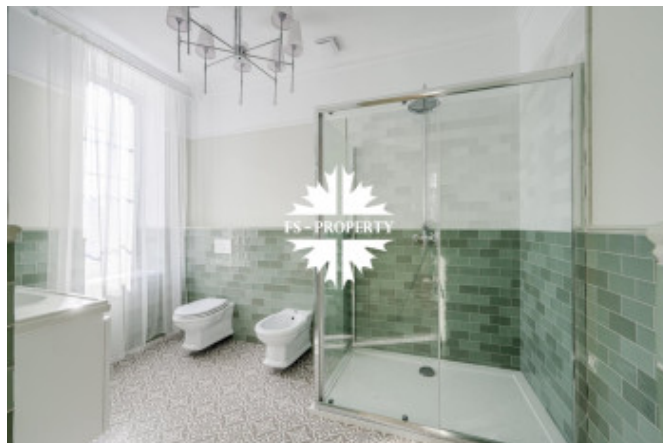

ОСОБНЯК ВО ФРАНЦУЗСКОМ СТИЛЕ С ДИЗАЙНЕРСКИМ РЕМОНТОМ