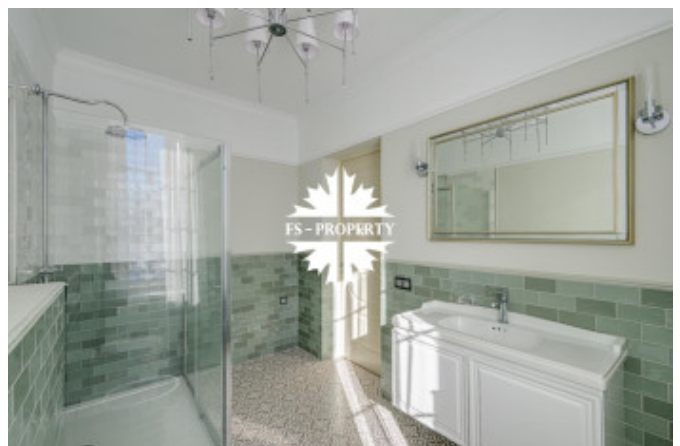

ОСОБНЯК ВО ФРАНЦУЗСКОМ СТИЛЕ С ДИЗАЙНЕРСКИМ РЕМОНТОМ