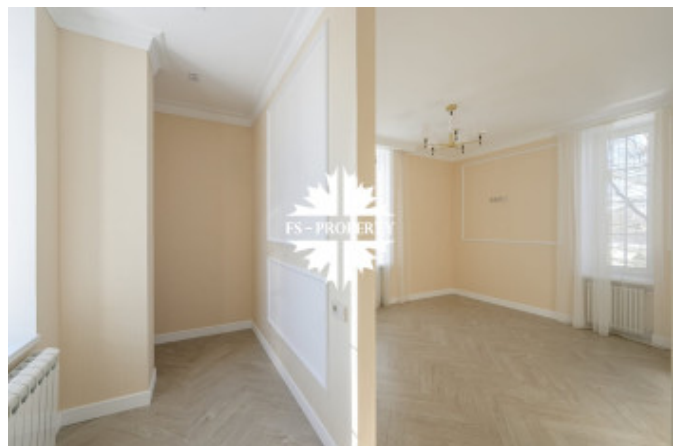

ОСОБНЯК ВО ФРАНЦУЗСКОМ СТИЛЕ С ДИЗАЙНЕРСКИМ РЕМОНТОМ