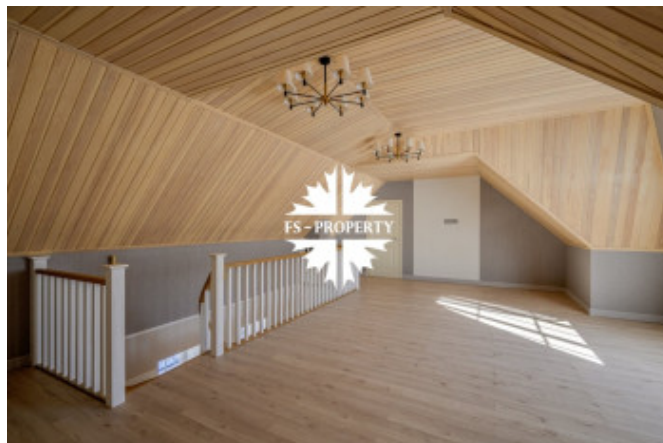

ОСОБНЯК ВО ФРАНЦУЗСКОМ СТИЛЕ С ДИЗАЙНЕРСКИМ РЕМОНТОМ