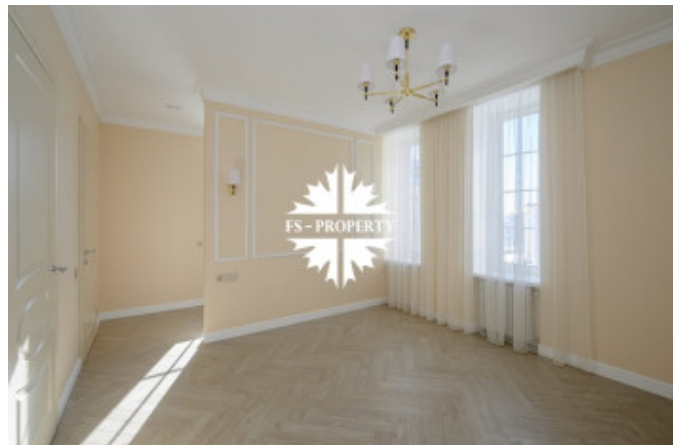

ОСОБНЯК ВО ФРАНЦУЗСКОМ СТИЛЕ С ДИЗАЙНЕРСКИМ РЕМОНТОМ