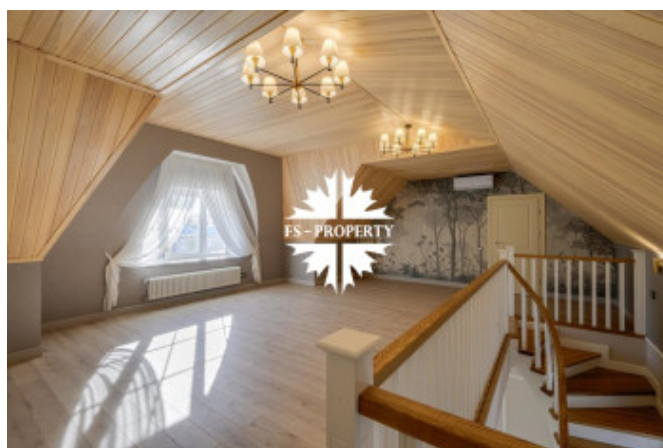

ОСОБНЯК ВО ФРАНЦУЗСКОМ СТИЛЕ С ДИЗАЙНЕРСКИМ РЕМОНТОМ