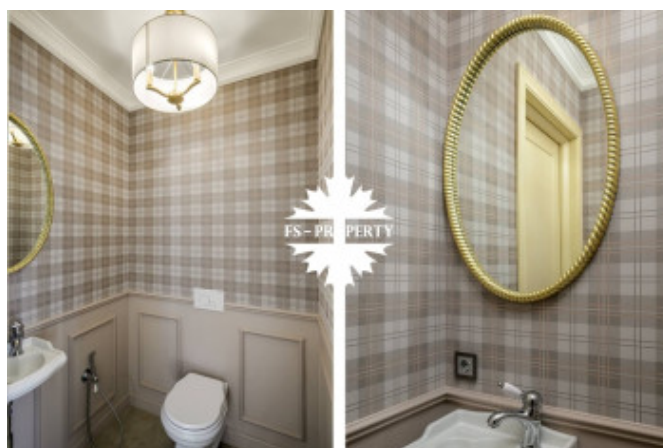

ОСОБНЯК ВО ФРАНЦУЗСКОМ СТИЛЕ С ДИЗАЙНЕРСКИМ РЕМОНТОМ