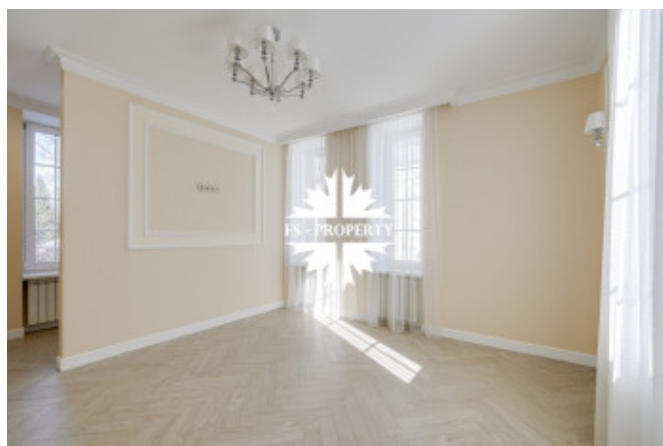

ОСОБНЯК ВО ФРАНЦУЗСКОМ СТИЛЕ С ДИЗАЙНЕРСКИМ РЕМОНТОМ