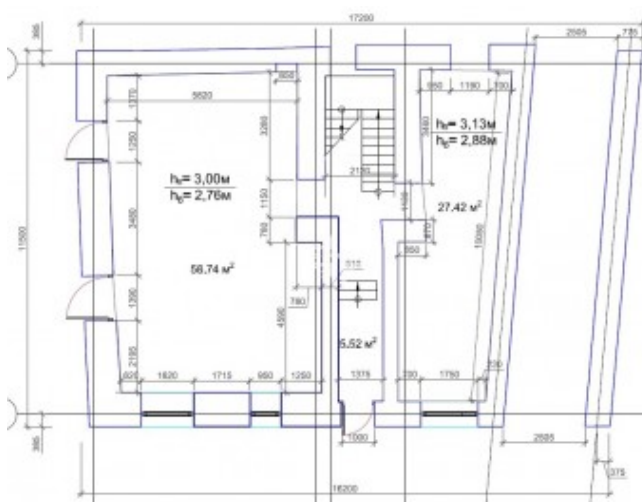

Переяславская Ср. улица, 25с1