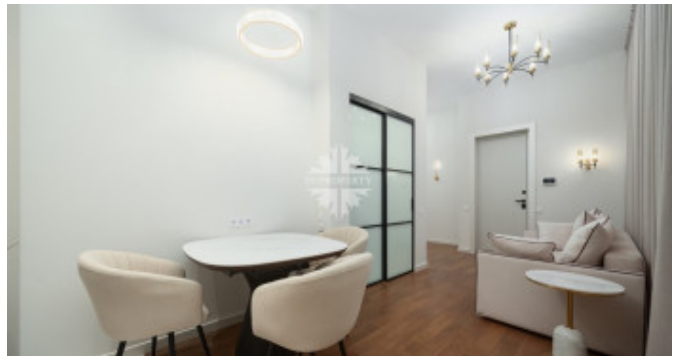

Пироговская Б. улица, 8

Информация об объекте

№ лота	16095
Тип сделки	Продажа
Район	Хамовники
Метро	Спортивная
Стоимость	73 000 000 руб.
Стоимость за кв.м	886 999 руб. за м²
Адрес	Пироговская Б. улица, 8
Жилой комплекс	ДОМ НА ДЕВИЧЬЕМ ПОЛЕ
Общая площадь	82.3 м²
Площадь кухни	9.54 м²
Количество комнат	3
Этаж	1
Этажность	10
Высота потолков	3.4 м
Отделка	Да
Паркинг	Да
Летние помещения	Нет
Пентхаус	Нет
Год постройки	2010
Лифт	Да
Тип санузла	Совмещенный
Тип дома	Монолит
Ремонт	Дизайнерский ремонт

Описание

Апартамент с двумя спальнями в клубном доме в Хамовниках. Новый ремонт в современном стиле, натуральные отделочные материалы. Предлагается к продаже без мебели, со встроенной кухней премиального уровня и техникой Smeg. Высота потолков 3,4 метра. Панорамное остекление от пола до потолка. Апартамент имеет отдельный от общей входной группы вход. Планировкой предусмотрено: кухня-гостиная, 2 спальни, гардеробная, кладовая, постирочная, санузел. 2 машино-места в подземном паркинге входят в стоимость. Дом на Девичьем поле расположен в престижном и очень живописном районе Москвы.

Фото