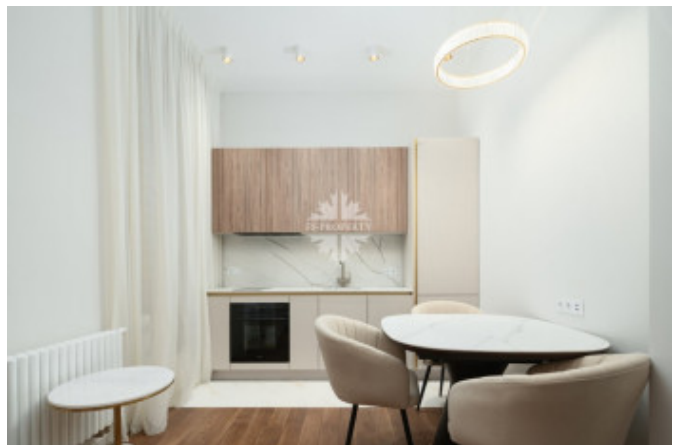

Пироговская Б. улица, 8

Информация об объекте

№ лота	16095
Тип сделки	Продажа
Район	Хамовники
Метро	Спортивная
Стоимость	73 000 000 руб.
Стоимость за кв.м	886 999 руб. за м²
Адрес	Пироговская Б. улица, 8
Жилой комплекс	ДОМ НА ДЕВИЧЬЕМ ПОЛЕ
Общая площадь	82.3 м²
Площадь кухни	9.54 м²
Количество комнат	3
Этаж	1
Этажность	10
Высота потолков	3.4 м
Отделка	Да
Паркинг	Да
Летние помещения	Нет
Пентхаус	Нет
Год постройки	2010
Лифт	Да
Тип санузла	Совмещенный
Тип дома	Монолит
Ремонт	Дизайнерский ремонт

Описание

Апартамент с двумя спальнями в клубном доме в Хамовниках. Новый ремонт в современном стиле, натуральные отделочные материалы. Предлагается к продаже без мебели, со встроенной кухней премиального уровня и техникой Smeg. Высота потолков 3,4 метра. Панорамное остекление от пола до потолка. Апартамент имеет отдельный от общей входной группы вход. Планировкой предусмотрено: кухня-гостиная, 2 спальни, гардеробная, кладовая, постирочная, санузел. 2 машино-места в подземном паркинге входят в стоимость. Дом на Девичьем поле расположен в престижном и очень живописном районе Москвы.

Фото