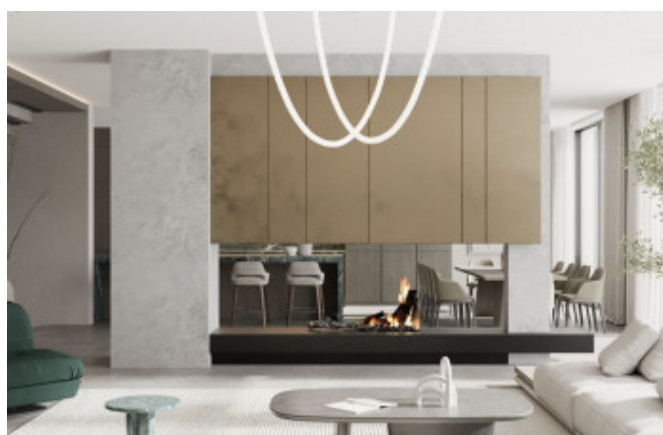

ПОД ОТДЕЛКУ. ГОТОВЫЙ ДИЗАЙН-ПРОЕКТ

собственный парк. Территория комплекса закрытая, охраняемая.