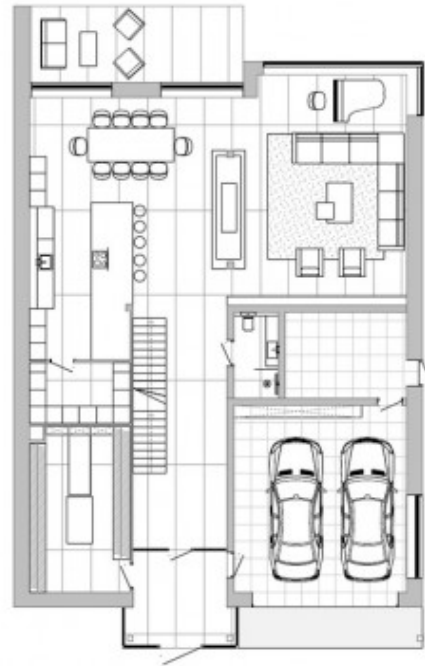

Описание

Дом в современном стиле в коттеджном поселке Резиденция Рублево.

Фасад дома отделан натуральной древесиной.

В доме предусмотрены 5-6 спален, кабинет, гостиная с камином, кухня, 6 санузлов, просторные гардеробные, постирочная, терраса, гараж.

ПОД ОТДЕЛКУ. ГОТОВЫЙ ДИЗАЙН-ПРОЕКТ

ПОД ОТДЕЛКУ. ГОТОВЫЙ ДИЗАЙН-ПРОЕКТ

ПОД ОТДЕЛКУ. ГОТОВЫЙ ДИЗАЙН-ПРОЕКТ

ПОД ОТДЕЛКУ. ГОТОВЫЙ ДИЗАЙН-ПРОЕКТ

План с расстановкой мебели. Цокольный этаж

ПОД ОТДЕЛКУ. ГОТОВЫЙ ДИЗАЙН-ПРОЕКТ

План с расстановкой мебели 1 этаж

План с расстановкой мебели 2 этаж