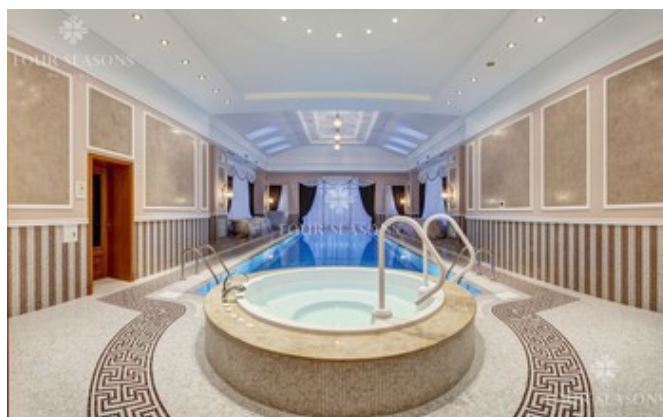

Описание

Роскошная резиденция в Барвихе. Абсолютно новый ремонт, изысканная мебель, выполненная на заказ. Просторная, великолепно ухоженная территория с парковым ландшафтом.

- **Площадь дома 1 500 м²**
- **Площадь участка 100 соток**
- **Электричество 10 кВт**
- **6 спален**
- **SPA-зона с бассейном**
- **Гостевой дом, квартира для персонала**

Фото

Резиденция в Барвихе

Обеспечен высокотехнологичными коммуникациями, включающими централизованные электро- и газоснабжение, водопроводную и канализационную систему.

На территории коттеджного поселка функционируют магазины, рестораны, СПА-центр и фитнес-клуб.

В распоряжении жителей поселка великолепная инфраструктура Рублевки с элитными учебными заведениями, лучшими ресторанами, фитнес-клубами и теннисными кортами, салонами красоты и торговыми центрами.

Резиденция в Барвихе