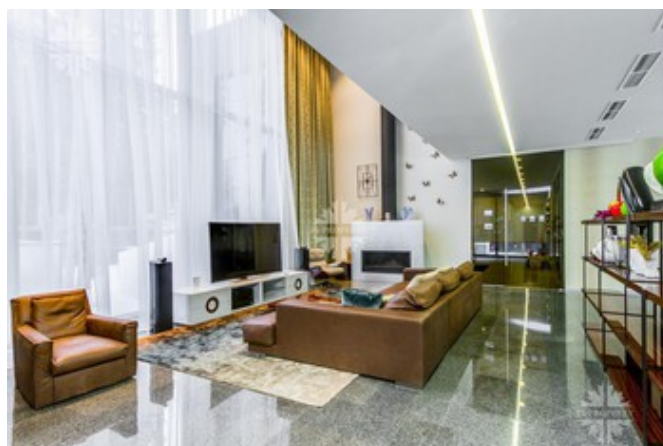

Продажа дома в Грибово

коттеджный поселок Грибово – идеальное место для постоянного проживания в загородном доме. Все коттеджи в поселке оборудованы современными коммуникационными системами.

Благоустроенная территория поселка находится под круглосуточной охраной, по периметру огорожена звукоотражающим забором. В поселке расположено большое природное озеро, ставшее центром композиции, вокруг которой организованы прогулочные зоны и зоны отдыха.

Дабы не нарушать камерность поселка вся инфраструктура вынесена за территорию Грибово. В ближайшей доступности находятся супермаркеты и торговые центры, медицинские учреждения, рестораны. А также спортивный комплекс с теннисным кортом, футбольным полем, тренажерным залом и фитнес-клубом.