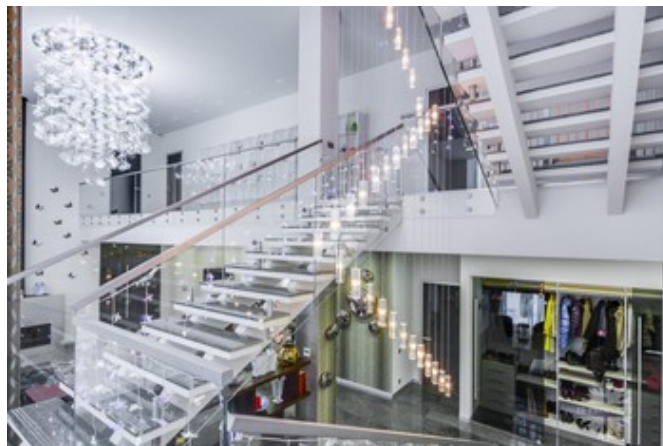

Продажа дома в Грибово

коттеджный поселок Грибово – идеальное место для постоянного проживания в загородном доме. Все коттеджи в поселке оборудованы современными коммуникационными системами.

Благоустроенная территория поселка находится под круглосуточной охраной, по периметру огорожена звукоотражающим забором. В поселке расположено большое природное озеро, ставшее центром композиции, вокруг которой организованы прогулочные зоны и зоны отдыха.

Дабы не нарушать камерность поселка вся инфраструктура вынесена за территорию Грибово. В ближайшей доступности находятся супермаркеты и торговые центры, медицинские учреждения, рестораны. А также спортивный комплекс с теннисным кортом, футбольным полем, тренажерным залом и фитнес-клубом.