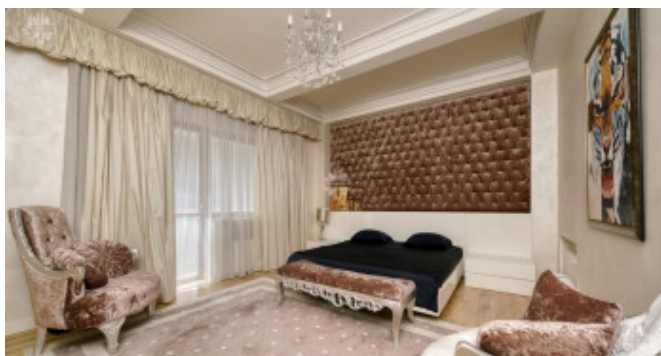

ДОМ С БАССЕЙНОМ В ГРИБОВО

Третий этаж - детский: игровая, две спальни, гардеробная, санузел.

О поселке:

Окруженный лесным массивом и расположенный в комфортной доступности от Москвы, престижный коттеджный поселок Грибово - идеальное место для постоянного проживания в загородном доме. Все коттеджи в поселке оборудованы современными коммуникационными системами.

Благоустроенная территория поселка находится под круглосуточной охраной, по периметру огорожена звукоотражающим забором. В поселке расположено большое природное озеро, ставшее центром композиции, вокруг которой организованы прогулочные зоны и зоны отдыха.

Дабы не нарушать камерность поселка вся инфраструктура вынесена за территорию Грибово. В ближайшей доступности находятся супермаркеты и торговые центры, медицинские учреждения, рестораны. А также спортивный комплекс с теннисным кортом, футбольным полем, тренажерным залом и фитнес-клубом.