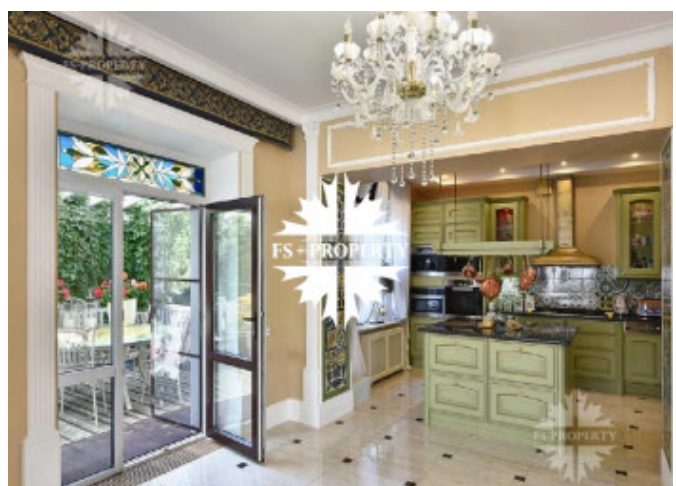

Барвиха

ванной комнатой.

На **мансардном** этаже расположены: спальня с санузлом, студия - спортзал (можно сделать спальню).

На участке дополнительно расположен гараж на 2 автомобиля с квартирой с двумя спальнями для персонала на втором этаже.

Также есть прекрасная беседка и гостевой дом с зоной BBQ, кухней, спальней и санузлом.

Коттеджный поселок находится в Барвихе, в окружении реликтового соснового леса. Добраться до Москвы можно за 15-20 минут, также есть удобный выезд на платную дорогу.

Жителям доступна развитая инфраструктура Рублевки: элитная школа «Президент», дизайн-центр Dream House, спортивный клуб Pride, теннисный центр «Жуковка», Barvikha Luxury Village и «ЖуковкаПлаза», медицинские центры, салоны красоты, рестораны и кафе.