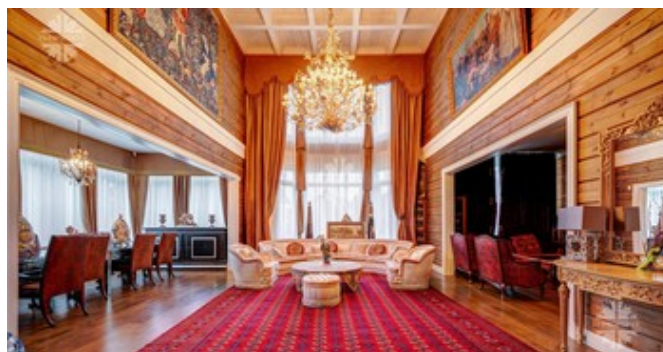

ПРОДАЖА ДОМА В ЛЫЗЛОВО

Информация об объекте

№ лота	23988
Тип сделки	Продажа
Направление	Рублево-Успенское
Стоимость	111 234 500 руб.
Удаленность от МКАД	15 км
Населённый пункт	Лызлово деревня
Общая площадь дома	600 м²
Площадь участка	34 сот.
Таунхаус	Нет

Описание

Предлагается к продаже дом 600 кв.м. на участке 34 сотки.
Есть отдельный дом для персонала.

Планировка основного дома:

1 этаж: прихожая, гардеробная, санузел, кабинет с санузлом, гостиная, каминная, кухня, столовая.

2 этаж: мастер-спальня с санузлом и гардеробной, 2 спальни с санузлами.

3 этаж: спальня с санузлом, игровая.

Цоколь: котельная, постирочная, сауна, зона отдыха, санузел, сезонная гардеробная, большая комната для отдыха.

Фото