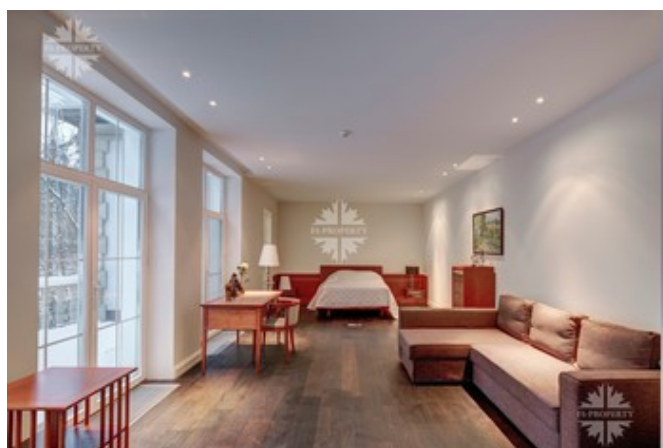

ПРОДАЖА ДОМА В ПОСЕЛКЕ ИЛЬИНСКИЕ ДАЧИ