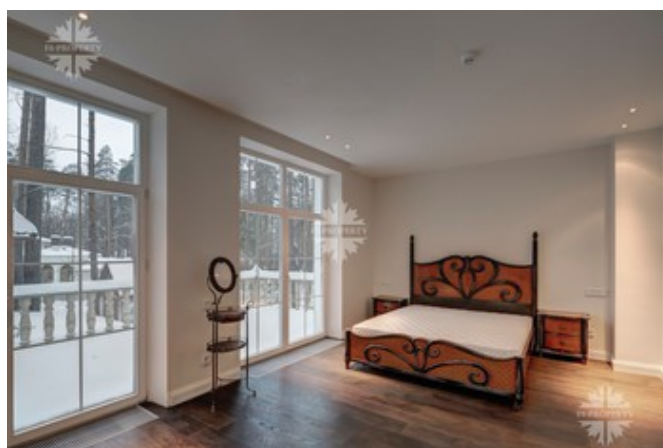

ПРОДАЖА ДОМА В ПОСЕЛКЕ ИЛЬИНСКИЕ ДАЧИ

Первый этаж: холл, санузел, душ, гостиная с камином, библиотека, выход на веранду во двор, кухня-столовая с дорогой техникой, бассейн 15 м.

Второй этаж: хозяйская спальня отдельным блоком балконом и будуаром, холл, санузел с ванной и душем, большая гардеробная, две спальни с большим санузлом с душем и ванной, гостевой санузел.

Третий этаж: большой холл с бильярдом, гостевая спальня, санузел с душем и ванной, спальня гостевая, домашний кинотеатр.

Лесной участок с газонами, дорожками, подстветкой. Система автополива. Все коммуникации центральные.

О поселке:

Московская область, Одинцовский район, поселение Барвихинское, деревня Жуковка, Рублево-Успенское шоссе.

Охраняемый коттеджный поселок, благоустроенный загородный комплекс с полной инфраструктурой для беззаботной загородной жизни. Поблизости находятся гимназия, детский сад, теннисные корты (один закрытый и два открытых), волейбольная и баскетбольная площадки, фитнес-зал, бассейн и другие объекты, делающие жизнь обитателей поселка максимально комфортной. В ближайшей доступности расположены банки, рестораны, магазины, модные бутики, развлекательные центры, спортивные, медицинские комплексы, а также элитная школа «Президент».