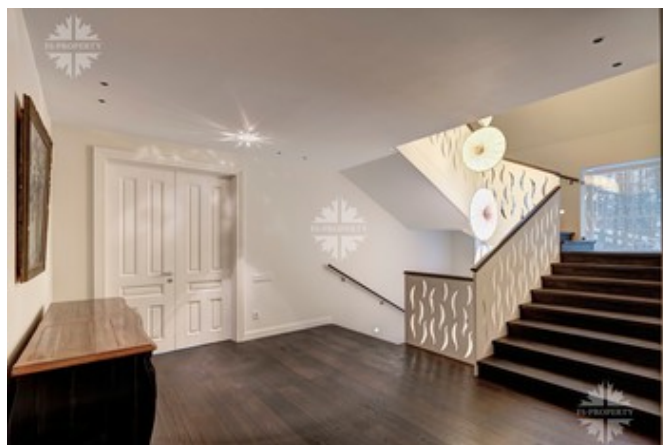

ПРОДАЖА ДОМА В ПОСЕЛКЕ ИЛЬИНСКИЕ ДАЧИ