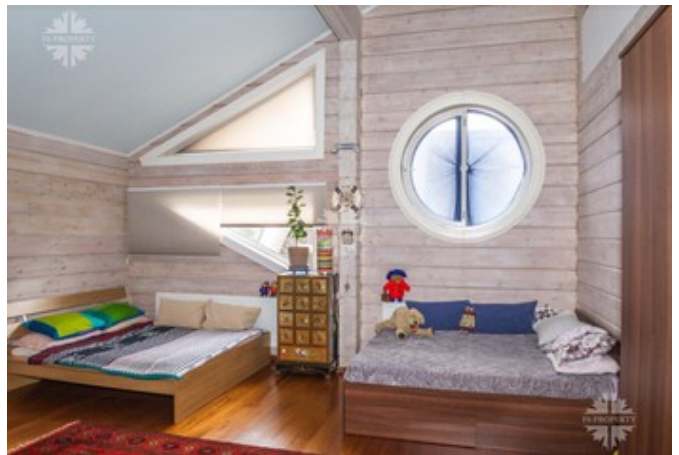

ПРОДАЖА ДОМА В ШУЛЬГИНО