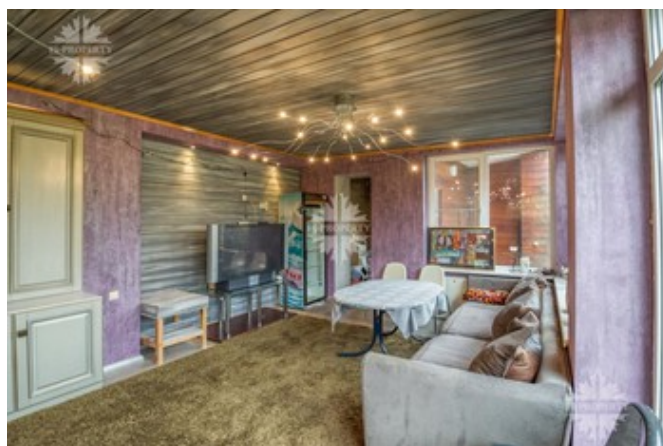

ПРОДАЖА ДОМА В ШУЛЬГИНО

Информация об объекте

№ лота	23992
Тип сделки	Продажа
Направление	Рублево-Успенское
Стоимость	95 000 000 руб.
Удаленность от МКАД	6 км
Населённый пункт	Шульгино деревня
Общая площадь дома	500 м²
Площадь участка	15 сот.
Таунхаус	Нет

Описание

Предлагается современный деревянный дом в стиле шале из клееного бруса. В доме просторные помещения, панорамные окна, 4 спальни с ванными комнатами, гостиная с выходом на террасу. Гараж на 2 м/м с квартирой для персонала на втором этаже. Дом полностью меблирован и готов к проживанию, установлена вся бытовая техника. Отдельно на участке расположены: баня "под отделку" (100 кв.м), беседка с зоной барбекю. Проведены ландшафтные работы, вымощены дорожки, установлено освещение.

Фото