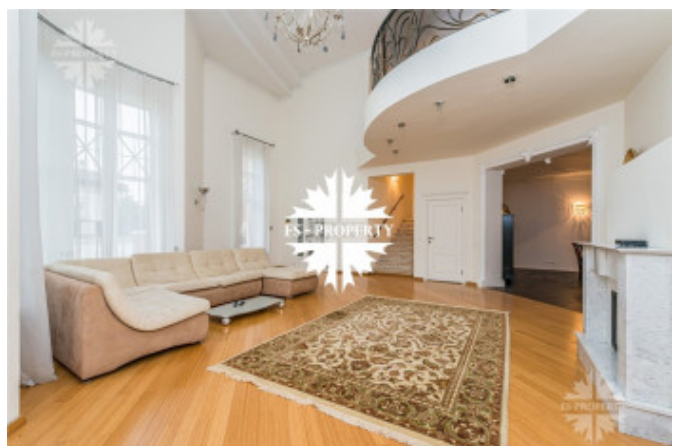

Лапино деревня

Информация об объекте

№ лота	23919
Тип сделки	Продажа
Направление	Рублево-Успенское
Стоимость	109 424 110 руб.
Удаленность от МКАД	18 км
Населённый пункт	Лапино деревня
Общая площадь дома	500 м²
Площадь участка	15 сот.
Таунхаус	Нет

Описание

Продается дом в коттеджном поселке "Новое Лапино". Дом 463 кв.м и участок 15 соток прилесного типа. В доме выполнена отделка "под ключ" частично с мебелью.

1 этаж: гостиная со вторым светом, кухня, столовая, гостевая спальня, с/у, спальня с с/у, кладовая

2 этаж: спальня, гардеробная, просторная ванна, сауна, кабинет.

Мансарда: свободное назначение.

Рядом с поселком, в лесу, находится озеро, с облагороженной вокруг него территорией. К озеру ведет живописная дорога, по которой жители поселка могут совершать пешие и велосипедные прогулки, кататься на роликах. В озере водится рыба, так что любители рыбалки смогут проводить свой досуг за любимым занятием. Хорошая экология за счёт удаленности от Москвы и в тоже время транспортная доступность к центру столицы через платную трассу.

Фото