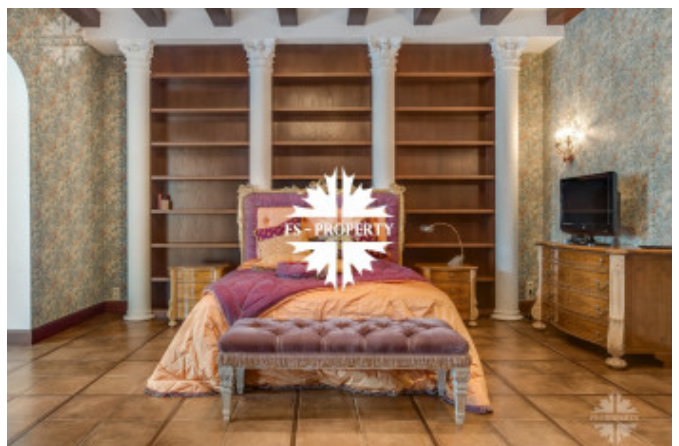

Одинцовский городской округ