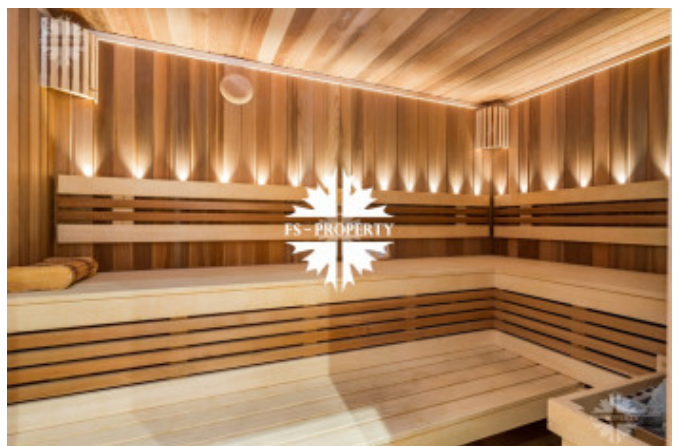

Одинцовский городской округ