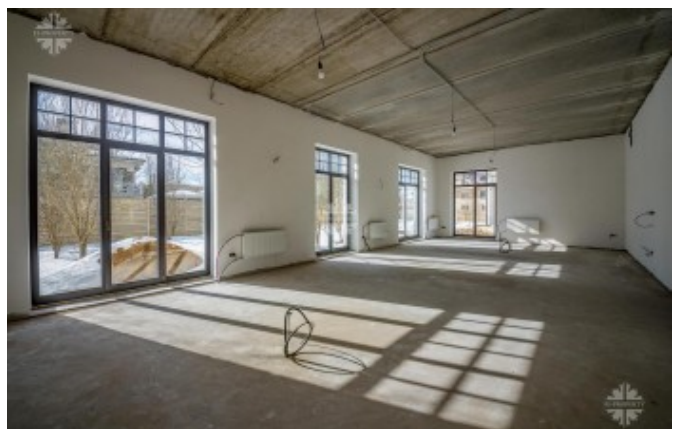

ПРОДАЖА КОТТЕДЖА В КП ПРОЗОРОВО