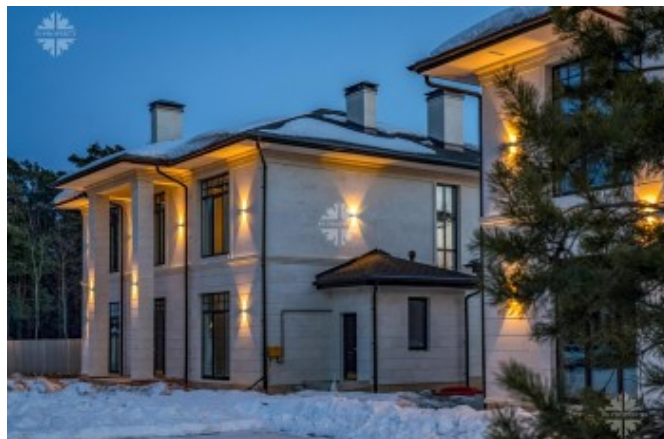

ПРОДАЖА КОТТЕДЖА В КП ПРОЗОРОВО

В посёлке особое внимание уделяется безопасности: въезд через КПП, патрулирование, видеонаблюдение.

Часть посёлка примыкает к хвойному лесу. Хорошая транспортная доступность, до МКАДа можно добраться тремя шоссе: Новорижское, Ильинское, Рублёво-Успенское.

Предлагаются прекрасные комфортные условия проживания в экологически чистой местности. На территории есть большая детская и спортивная площадка, прогулочные зоны.

Богатая инфраструктура: детские сады, школы, продуктовые гипермаркеты, рестораны, салон красоты, химчистки, аутлеты.