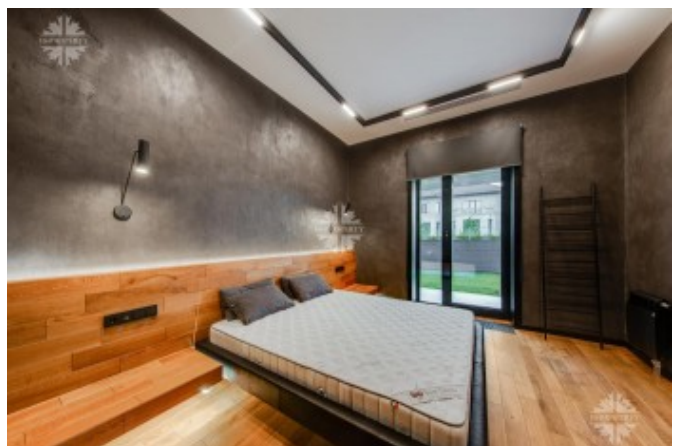

ПРОДАЖА КОТТЕДЖА В КП ШАТО СОВЕРЕН