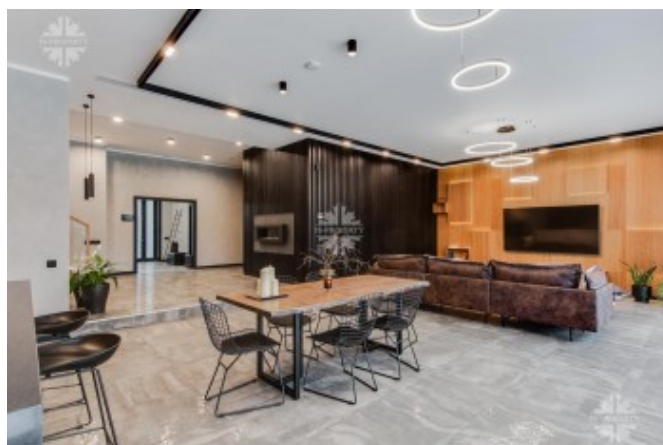

Описание

Современная загородная резиденция, выполненная по индивидуальному проекту. В отделке фасада преобладает натуральное дерево и плитка, в темное время суток подсветка фасада превращает дом в произведение искусства.

В доме предусмотрена эксплуатируемая кровля и терраса, откуда открывается великолепный вид на ухоженный участок и посёлок.

Дизайн интерьера выполнен в стиле ар-деко, где преобладает черно-белый контраст. Мебель и техника от известных производителей, в отделке также преобладают ценные породы древесины и плитка. Высокие потолки 3,7 метра, просторный холл с камином создают чувство комфорта и уюта. Окна в доме от компании Schuco, теплые полы, система умный дом и очистки воды, приточно-вытяжная вентиляция и кондиционирование. Отапливаемый гараж внутри дома на 2 м\м.

Фото

ПРОДАЖА КОТТЕДЖА В КП ШАТО СОВЕРЕН

Планировкой предусмотрено:

1 этаж: прихожая, гардеробная, холл, спальня, с/у, гостиная, кухня-столовая, постирочная, сауна, гараж на 2 м/м, котельная, терраса;

2 этаж: холл, 3 спальни со своими гардеробными, с/у, хозяйская спальня с с/у и гардеробной, большой балкон.