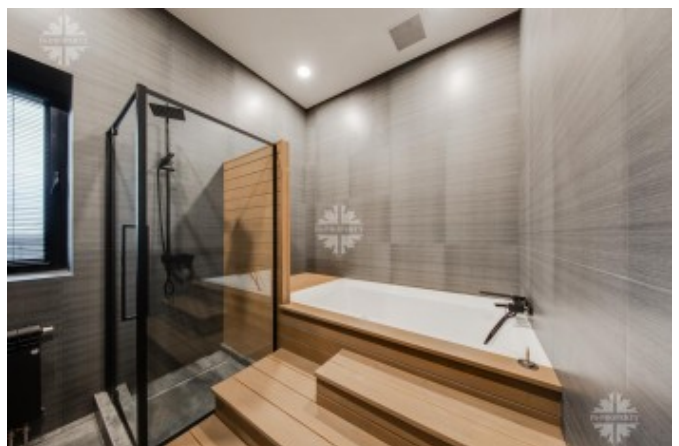

ПРОДАЖА КОТТЕДЖА В КП ШАТО СОВЕРЕН