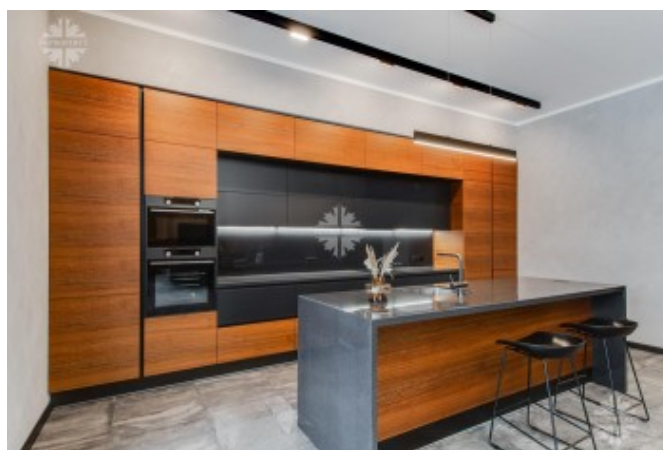

ПРОДАЖА КОТТЕДЖА В КП ШАТО СОВЕРЕН

Информация об объекте

№ лота	25131
Тип сделки	Продажа
Направление	Новорижское
Стоимость	210 000 000 руб.
Удаленность от МКАД	18 км
Коттеджный посёлок	Шато Соверен
Общая площадь дома	540 м²
Площадь участка	24.5 сот.
Таунхаус	Нет

Описание

Современная загородная резиденция, выполненная по индивидуальному проекту. В отделке фасада преобладает натуральное дерево и плитка, в темное время суток подсветка фасада превращает дом в произведение искусства.

В доме предусмотрена эксплуатируемая кровля и терраса, откуда открывается великолепный вид на ухоженный участок и посёлок.

Дизайн интерьера выполнен в стиле ар-деко, где преобладает черно-белый контраст. Мебель и техника от известных производителей, в отделке также преобладают ценные породы древесины и плитка. Высокие потолки 3,7 метра, просторный холл с камином создают чувство комфорта и уюта. Окна в доме от компании Schuco, теплые полы, система умный дом и очистки воды, приточно-вытяжная вентиляция и кондиционирование. Отапливаемый гараж внутри дома на 2 м\м.

Фото