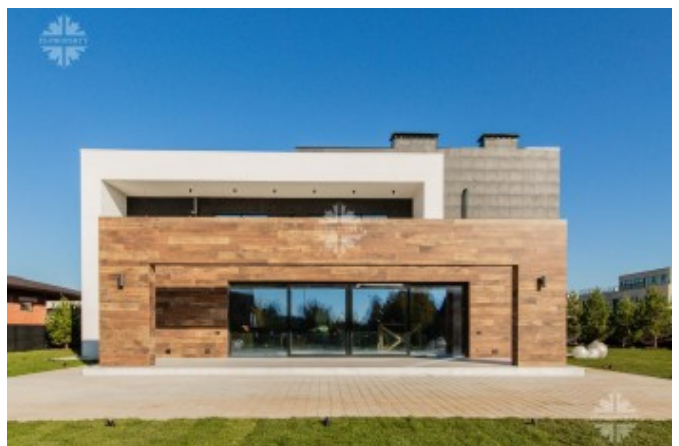

ПРОДАЖА КОТТЕДЖА В КП ШАТО СОВЕРЕН