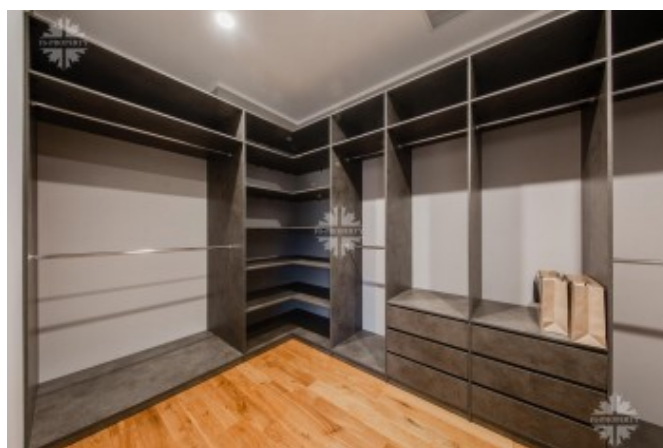

ПРОДАЖА КОТТЕДЖА В КП ШАТО СОВЕРЕН