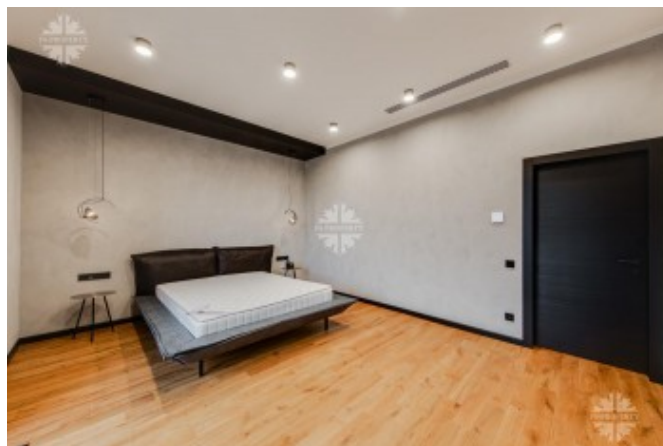

ПРОДАЖА КОТТЕДЖА В КП ШАТО СОВЕРЕН