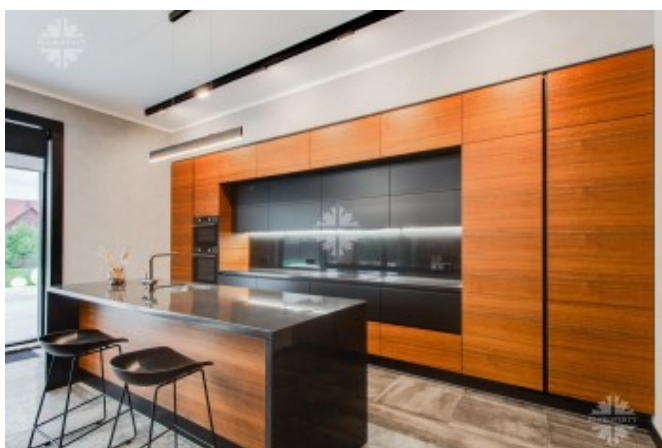

ПРОДАЖА КОТТЕДЖА В КП ШАТО СОВЕРЕН

Планировкой предусмотрено:

1 этаж: прихожая, гардеробная, холл, спальня, с/у, гостиная, кухня-столовая, постирочная, сауна, гараж на 2 м/м, котельная, терраса;

2 этаж: холл, 3 спальни со своими гардеробными, с/у, хозяйская спальня с с/у и гардеробной, большой балкон.

Chateau Souverain расположен в Красногорском районе Московской области, в 18 км от МКАД по Новорижскому или Ильинскому шоссе. В посёлке выполнено комплексное ландшафтное озеленение в едином стиле с посадкой елей и сосен, оборудованы 3 парковые зоны с каштановыми и липовыми аллеями. На территории есть спортивные и детские площадки, а также банкет-холл с английским клубом, в котором расположатся ресторан, сигарная комната и винный погреб.

Периметр поселка обнесен капитальным ограждением, на въезде работает оборудованный контрольно-пропускной пункт со шлагбаумом, ведется круглосуточное патрулирование территории и видеонаблюдение по периметру.