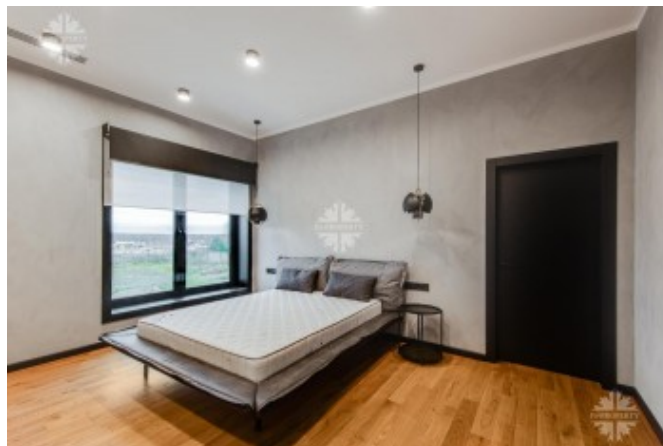

ПРОДАЖА КОТТЕДЖА В КП ШАТО СОВЕРЕН