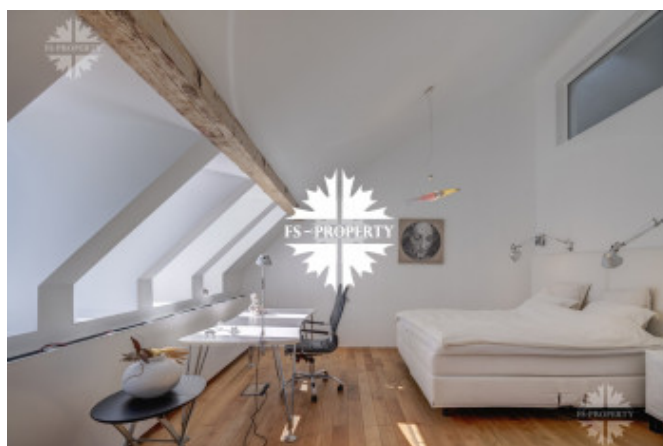

Лайково село