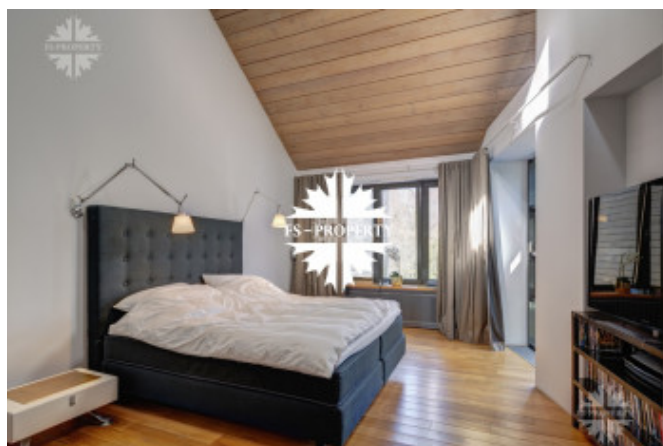

Лайково село