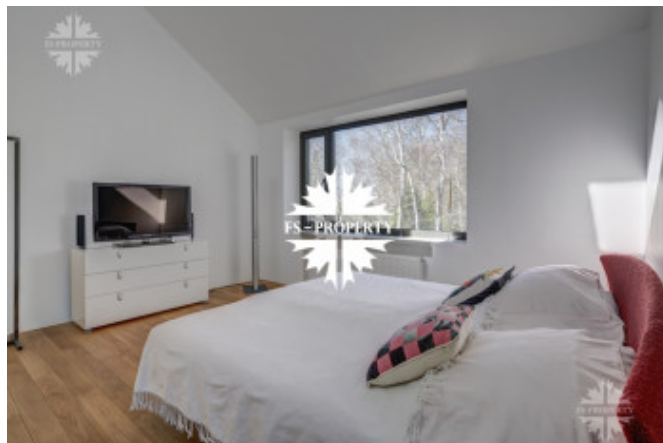

Лайково село