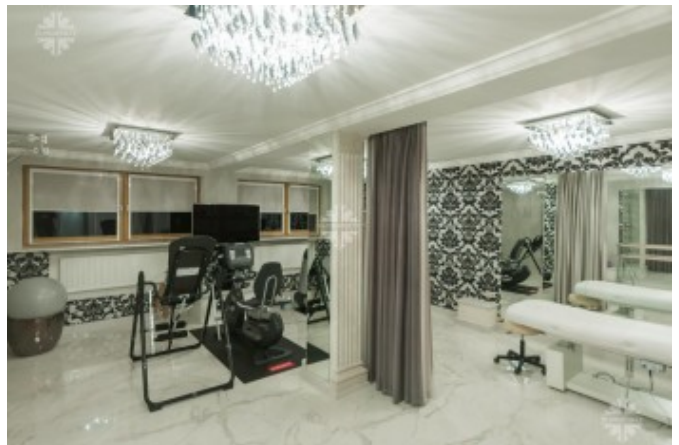

ПРОДАЖА КОТТЕДЖА В ПСК ПЕРЕДЕЛКИНО