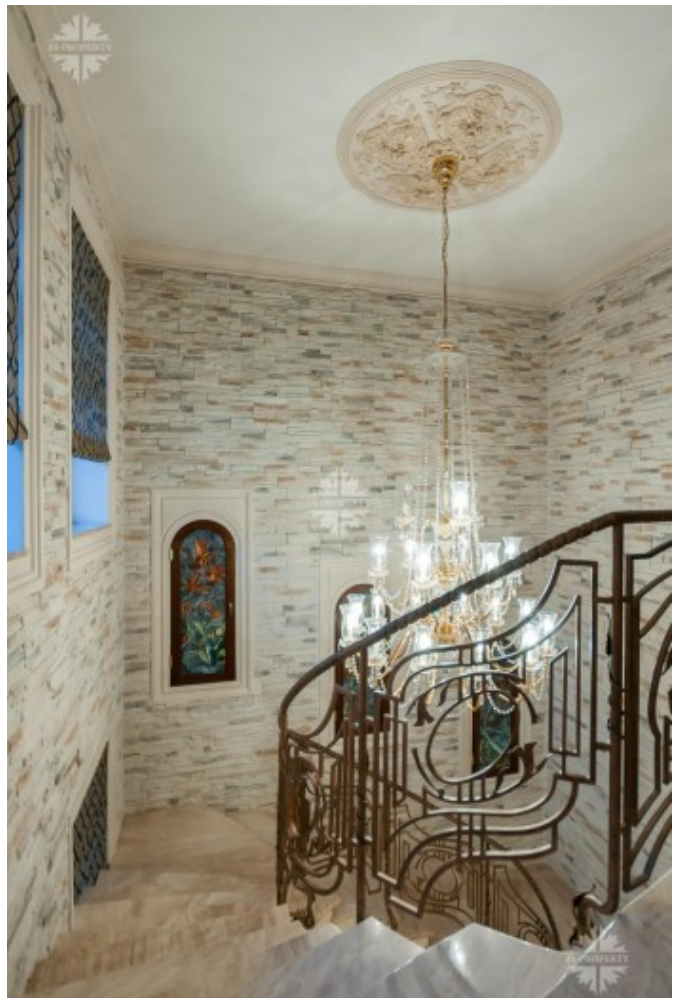

ПРОДАЖА КОТТЕДЖА В ПСК ПЕРЕДЕЛКИНО