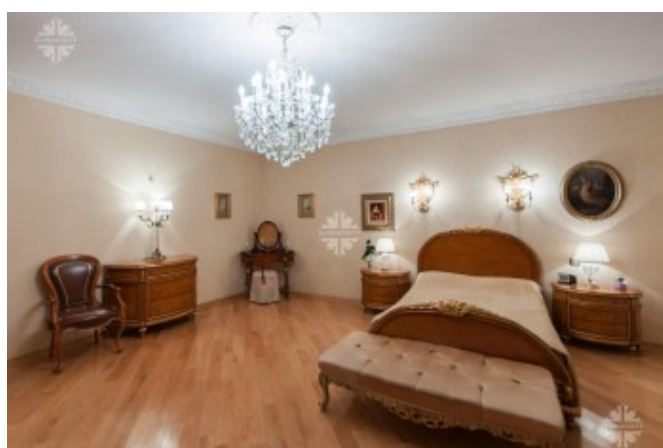

ПРОДАЖА КОТТЕДЖА В ПСК ПЕРЕДЕЛКИНО