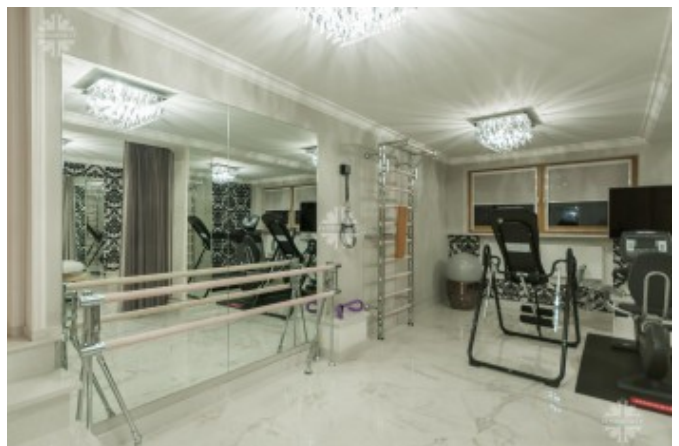

ПРОДАЖА КОТТЕДЖА В ПСК ПЕРЕДЕЛКИНО