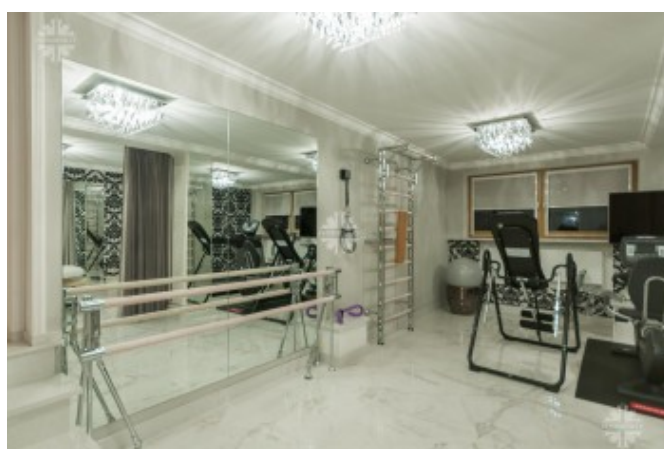

ПРОДАЖА КОТТЕДЖА В ПСК ПЕРЕДЕЛКИНО