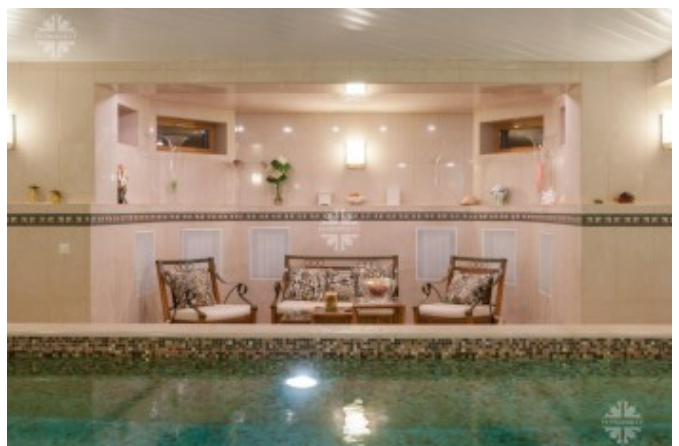

ПРОДАЖА КОТТЕДЖА В ПСК ПЕРЕДЕЛКИНО