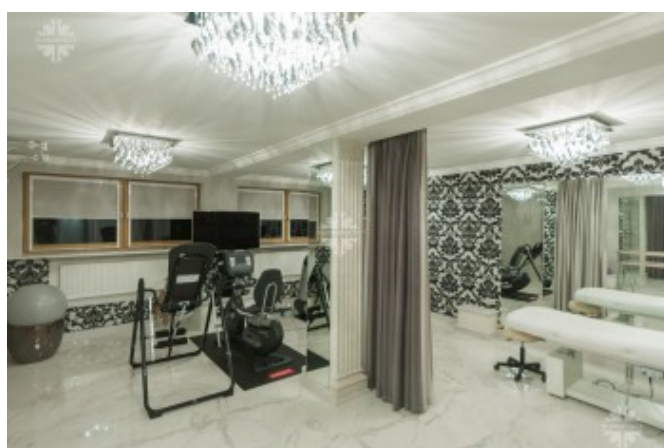

ПРОДАЖА КОТТЕДЖА В ПСК ПЕРЕДЕЛКИНО