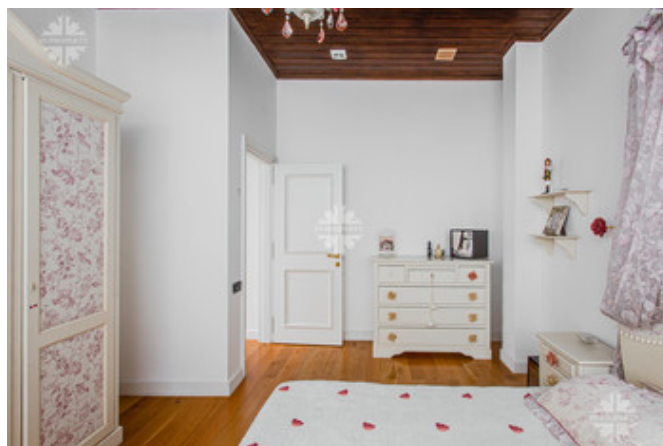

ПРОДАЖА ТАУНХАУСА В КП БАРВИХА-КЛАБ