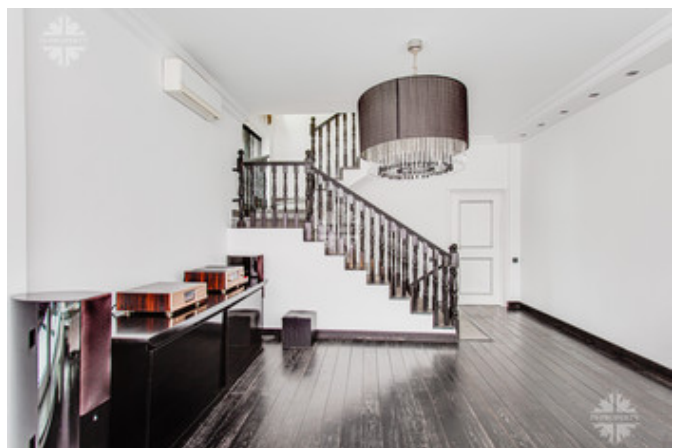

ПРОДАЖА ТАУНХАУСА В КП БАРВИХА-КЛАБ