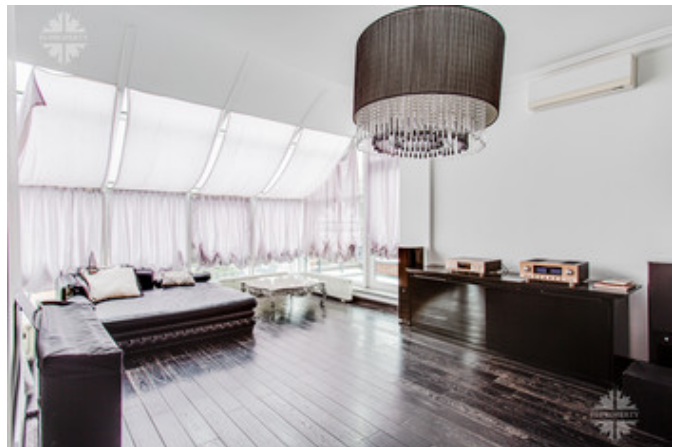

ПРОДАЖА ТАУНХАУСА В КП БАРВИХА-КЛАБ