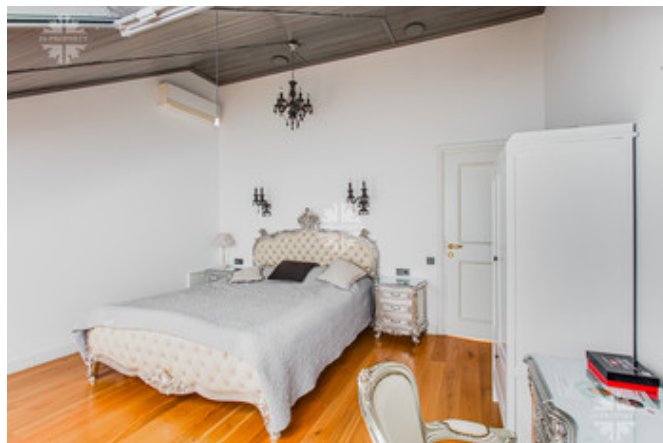

ПРОДАЖА ТАУНХАУСА В КП БАРВИХА-КЛАБ