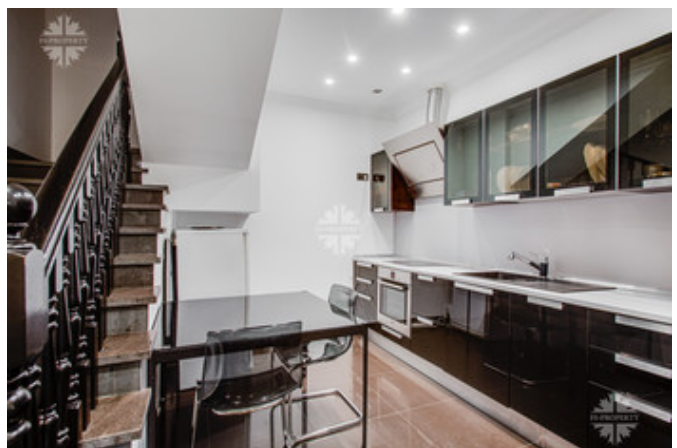

ПРОДАЖА ТАУНХАУСА В КП БАРВИХА-КЛАБ

вход, из гаража, со двора), гостиная, совмещенная с кухней и столовой, бойлерная комната при входе в дом справа.

2 этаж взрослый: спальня совмещенная с рабочей зоной (кабинет), мужской гардероб, женский гардероб, туалетная комната (беде, душ, ванна), зона отдыха и релакса (музыкальное оборудование).

3 этаж детский: две спальни, туалетная комната, игровая зона.

Гараж: на 2 машины автоматические двери.