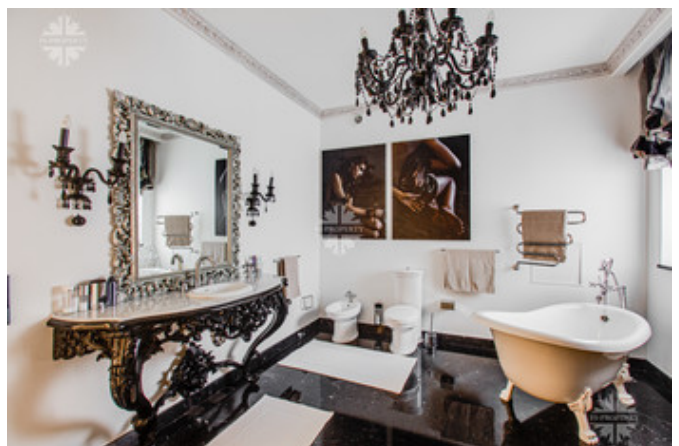

ПРОДАЖА ТАУНХАУСА В КП БАРВИХА-КЛАБ