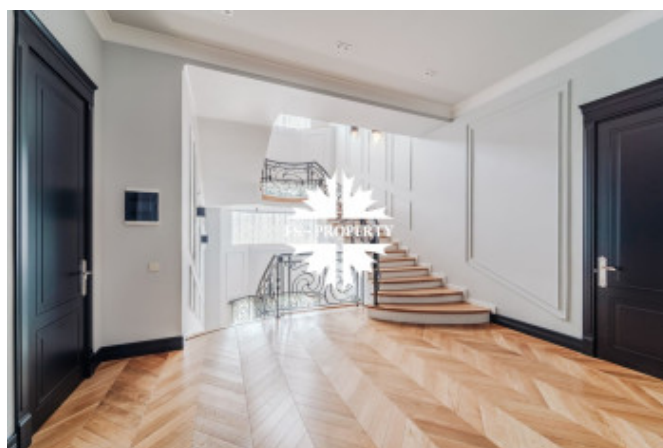

Этаж 3: холл, спальня с санузлом, кабинет, детская игровая, помещение свободного назначения.

Помимо основного дома, на участке располагаются гостевой дом с гаражом общей площадью 210 м2, зона барбекю, доп.строения для персонала.

Ландшафтный дизайн участка разработан в индивидуальном порядке и включает в себя различные декоративные кустарники, плодовые и хвойные деревья. Изюминкой участка является ухоженный живописный пруд. Дорожки на территории участка вымощены брусчаткой, а подъезды к дому и гаражу - клинкерной плиткой.

Установлено уличное освещение и охранная система.

Поселок полностью огорожен, круглосуточная охрана, пропускной режим, территория патрулируется. На территории поселка дополнительно расположены детский сад, детская площадка и теннисный корт.

Поселок "Европа" находится в Красногорском районе, в 23 км от МКАД. Добраться сюда можно как по Новорижскому шоссе, Ильинскому шоссе, так и через Рублево - Успенское шоссе.

Площадь территории 30 га. Общее количество домовладений 105. Вся территория поселка "Европа" делится на три больших сектора: английский, итальянский и баварский кварталы. В каждом из них находятся изысканные коттеджи, которые отличаются особой архитектурой. Жители посёлка Европа могут наслаждаться разнообразием архитектурных направлений - английским