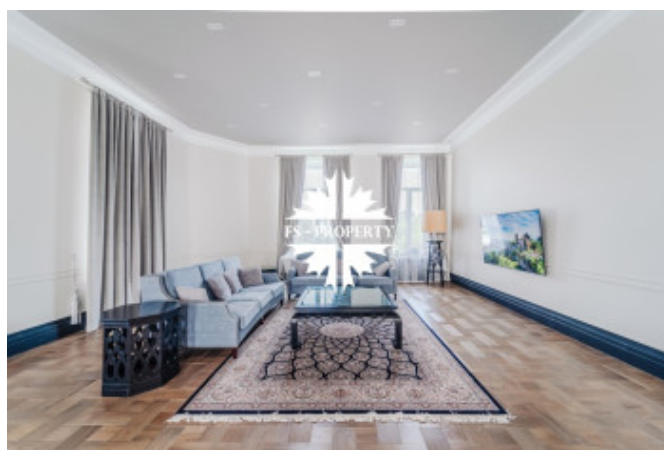

ПРОСТОРНЫЙ ДОМ В АНГЛИЙСКОМ СТИЛЕ С ПРУДОМ НА УЧАСТКЕ

Информация об объекте

№ лота	26614
Тип сделки	Продажа
Направление	Ильинское
Стоимость	232 000 000 руб.
Удаленность от МКАД	22 км
Населённый пункт	Одинцовский городской округ, Маслово д.
Коттеджный посёлок	ЕВРОПА-1
Общая площадь дома	1100 м²
Площадь участка	48 сот.
Таунхаус	Нет

Описание

Светлый просторный дом в классическом стиле на участке 48 соток с эксклюзивным ландшафтным дизайном, продуманным зонированием участка в охраняемом коттеджном посёлке "Европа-1".

В доме оборудовано семь спален со своими санузлами и гардеробными, просторная гостиная с высокими потолками, камином и выходом в зону барбекю, а также достаточное количество помещений свободного назначения, которые можно адаптировать согласно пожеланиям нового собственника. На цокольном этаже есть помещения для персонала, имеющие автономный вход с улицы.

Поэтажное описание:

Цоколь: постирочная, кладовая, помещение свободного назначения, гардеробная, санузел, котельная, тренажерный зал.

Этаж 1: холл, прихожая, гостиная, каминный зал, кухня-столовая с выходом на террасу, спальня с гардеробной и

Фото