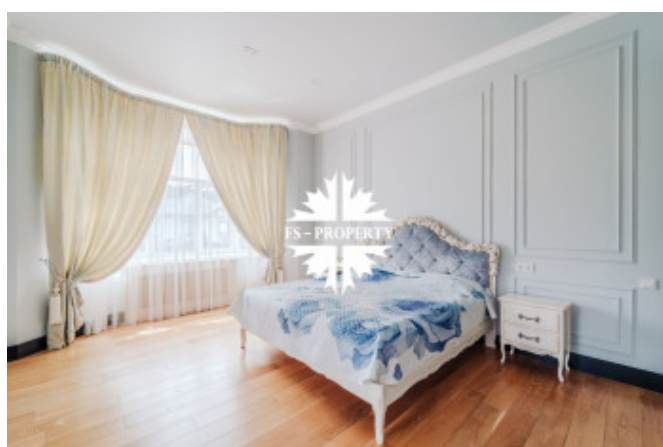

Этаж 3: холл, спальня с санузлом, кабинет, детская игровая, помещение свободного назначения.

Помимо основного дома, на участке располагаются гостевой дом с гаражом общей площадью 210 м2, зона барбекю, доп.строения для персонала.

Ландшафтный дизайн участка разработан в индивидуальном порядке и включает в себя различные декоративные кустарники, плодовые и хвойные деревья. Изюминкой участка является ухоженный живописный пруд. Дорожки на территории участка вымощены брусчаткой, а подъезды к дому и гаражу - клинкерной плиткой.

Установлено уличное освещение и охранная система.

Поселок полностью огорожен, круглосуточная охрана, пропускной режим, территория патрулируется. На территории поселка дополнительно расположены детский сад, детская площадка и теннисный корт.

Поселок "Европа" находится в Красногорском районе, в 23 км от МКАД. Добраться сюда можно как по Новорижскому шоссе, Ильинскому шоссе, так и через Рублево - Успенское шоссе.

Площадь территории 30 га. Общее количество домовладений 105. Вся территория поселка "Европа" делится на три больших сектора: английский, итальянский и баварский кварталы. В каждом из них находятся изысканные коттеджи, которые отличаются особой архитектурой. Жители посёлка Европа могут наслаждаться разнообразием архитектурных направлений - английским