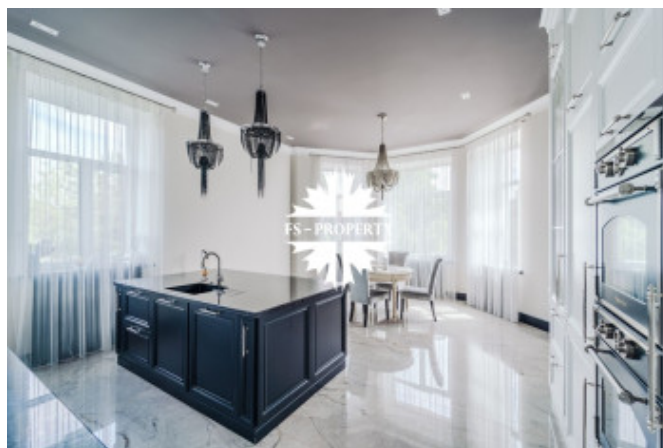

Этаж 3: холл, спальня с санузлом, кабинет, детская игровая, помещение свободного назначения.

Помимо основного дома, на участке располагаются гостевой дом с гаражом общей площадью 210 м2, зона барбекю, доп.строения для персонала.

Ландшафтный дизайн участка разработан в индивидуальном порядке и включает в себя различные декоративные кустарники, плодовые и хвойные деревья. Изюминкой участка является ухоженный живописный пруд. Дорожки на территории участка вымощены брусчаткой, а подъезды к дому и гаражу - клинкерной плиткой.

Установлено уличное освещение и охранная система.

Поселок полностью огорожен, круглосуточная охрана, пропускной режим, территория патрулируется. На территории поселка дополнительно расположены детский сад, детская площадка и теннисный корт.

Поселок "Европа" находится в Красногорском районе, в 23 км от МКАД. Добраться сюда можно как по Новорижскому шоссе, Ильинскому шоссе, так и через Рублево - Успенское шоссе.

Площадь территории 30 га. Общее количество домовладений 105. Вся территория поселка "Европа" делится на три больших сектора: английский, итальянский и баварский кварталы. В каждом из них находятся изысканные коттеджи, которые отличаются особой архитектурой. Жители посёлка Европа могут наслаждаться разнообразием архитектурных направлений - английским