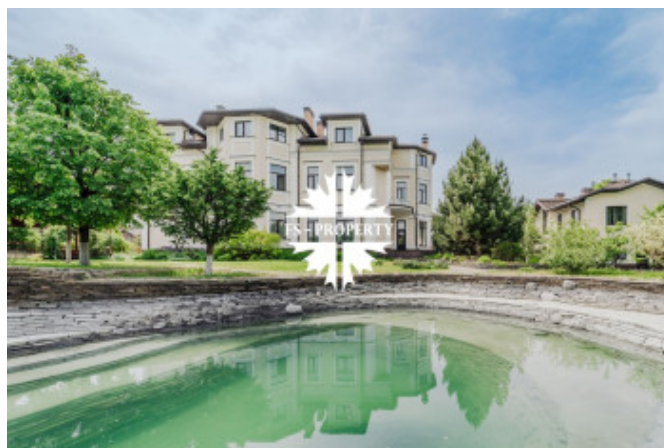

ПРОСТОРНЫЙ ДОМ В АНГЛИЙСКОМ СТИЛЕ С ПРУДОМ НА УЧАСТКЕ

Информация об объекте

№ лота	26614
Тип сделки	Продажа
Направление	Ильинское
Стоимость	232 000 000 руб.
Удаленность от МКАД	22 км
Населённый пункт	Одинцовский городской округ, Маслово д.
Коттеджный посёлок	ЕВРОПА-1
Общая площадь дома	1100 м²
Площадь участка	48 сот.
Таунхаус	Нет

Описание

Светлый просторный дом в классическом стиле на участке 48 соток с эксклюзивным ландшафтным дизайном, продуманным зонированием участка в охраняемом коттеджном посёлке "Европа-1".

В доме оборудовано семь спален со своими санузлами и гардеробными, просторная гостиная с высокими потолками, камином и выходом в зону барбекю, а также достаточное количество помещений свободного назначения, которые можно адаптировать согласно пожеланиям нового собственника. На цокольном этаже есть помещения для персонала, имеющие автономный вход с улицы.

Поэтажное описание:

Цоколь: постирочная, кладовая, помещение свободного назначения, гардеробная, санузел, котельная, тренажерный зал.

Этаж 1: холл, прихожая, гостиная, каминный зал, кухня-столовая с выходом на террасу, спальня с гардеробной и

Фото