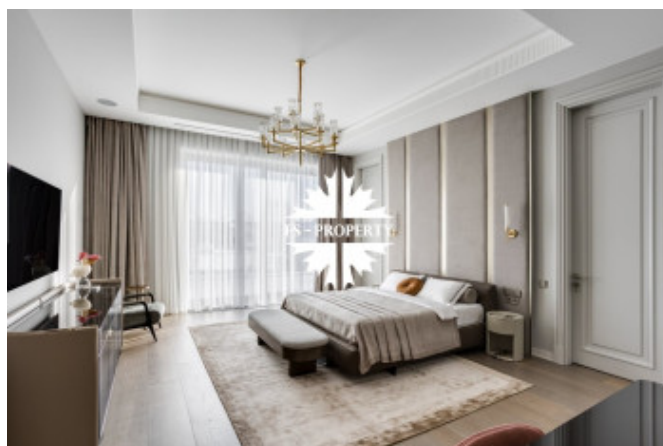

Новый современный дом со спа-комплексом