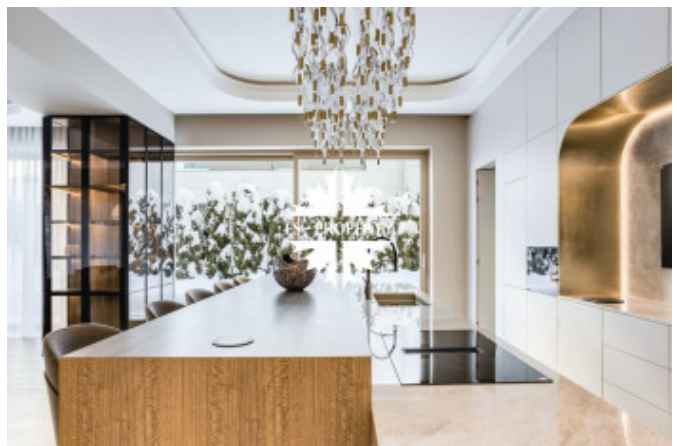

Новый современный дом со спа-комплексом

Цоколь - холл, лифт, массажный кабинет, тренажерный зал, санузел - 3 шт., гардеробная, винная комната, постирочная, кладовая, рабочая кухня, блок для персонала - 3 шт., техническое помещение, котельная, комната для шуб, холодильная комната.

Конструктив - кирпич и монолит. Облицовка - натуральный камень. Идеальное качество строительных и отделочных работ сочетаются с роскошным наполнением особняка мебелью, техникой и предметами интерьера от мировых ТОП производителей: Minotti, Turri, Baxter, Medea, Poliform, Prophilo, Frato, V-Zug, Miele, Gaggenau, Gessi. Приватный участок в тихой части поселка с красивым ландшафтом.

Элитный поселок Раздоры-2 является одним из самых близких к столице. Все коммуникации в поселке центральные, в домах московские телефонные номера. Великолепная территория поселка обустроена с максимальным комфортом. Здесь организованы прогулочные зона, пешеходные дорожки. В поселке располагается школа, детский сад, магазин, зоны отдыха, детские и спортивные площадки. Рядом находятся теннисный корт, бассейн, футбольное поле.

В окружении поселка прекрасная инфраструктура: Примаковская гимназия, Школа Президент, фитнес-клуб, теннисный центр, магазины, рестораны. Рядом находится парк с беговыми и велосипедными дорожками, детскими площадками. В пешей доступности Москва-река с оборудованной набережной!