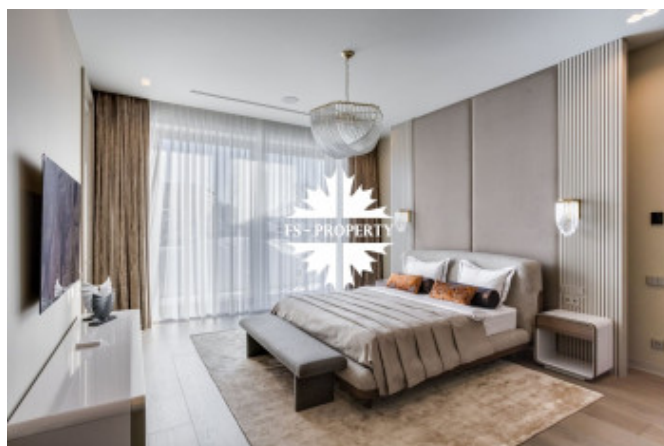

Новый современный дом со спа-комплексом