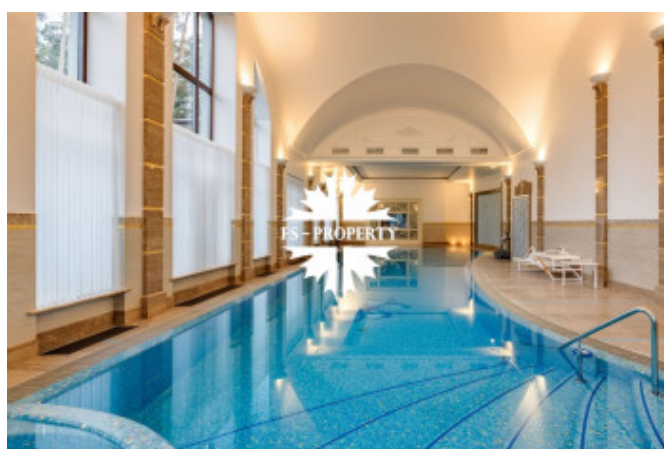

РЕЗИДЕНЦИЯ 4 ЭТАЖА ПОД КЛЮЧ СО СПА-КОМПЛЕКСОМ