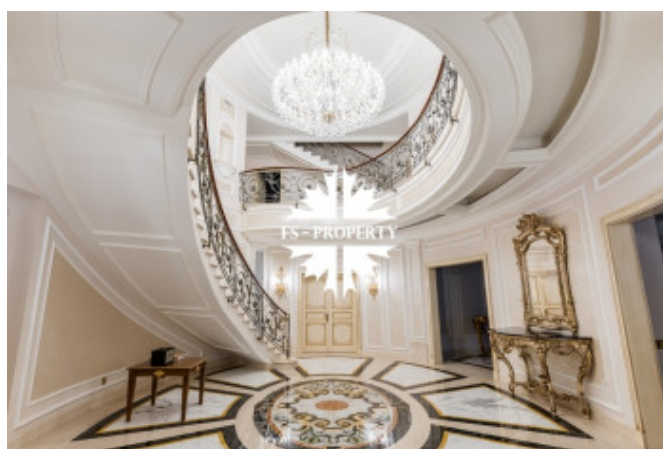

Описание

Исключительная резиденция под ключ в одном из самых престижных и закрытых поселков Подмосковья — Сады Майендорф. Продуманная архитектура, функциональная планировка, спа-комплекс с бассейном 23 м, лифт и просторные жилые пространства создают безусловный комфорт для жизни и приема гостей. Дом полностью готов к проживанию, оснащен современными инженерными системами и выполнен с использованием премиальных материалов. На участке расположены отдельный дом для охраны площадью 380 м² и отапливаемый гараж на 6 автомобилей. Это резиденция редкого уровня, сочетающая комфорт загородного образа жизни, приватность и качество, сопоставимое с лучшими мировыми резиденциями.

Поэтажная планировка:

Цокольный уровень: кинотеатр, спа-зона, рабочая кухня с лифтом, технические помещения, гардеробные и прачечная.

Фото

РЕЗИДЕНЦИЯ 4 ЭТАЖА ПОД КЛЮЧ СО СПА-КОМПЛЕКСОМ

Первый этаж: парадная группа, несколько гостиных, кабинет, столовая и кухня, спа-комплекс с бассейном 23 м, сауной, хаммамом и комнатой отдыха, гостевая спальня с санузлом.