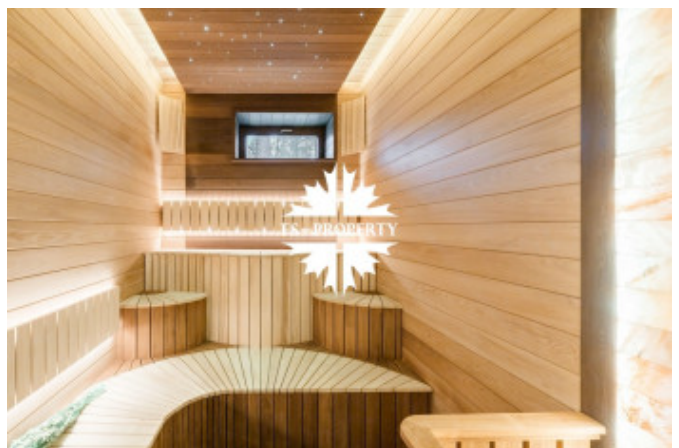

Описание

Исключительная резиденция под ключ в одном из самых престижных и закрытых поселков Подмосковья — Сады Майендорф. Продуманная архитектура, функциональная планировка, спа-комплекс с бассейном 23 м, лифт и просторные жилые пространства создают безусловный комфорт для жизни и приема гостей. Дом полностью готов к проживанию, оснащен современными инженерными системами и выполнен с использованием премиальных материалов. На участке расположены отдельный дом для охраны площадью 380 м² и отапливаемый гараж на 6 автомобилей. Это резиденция редкого уровня, сочетающая комфорт загородного образа жизни, приватность и качество, сопоставимое с лучшими мировыми резиденциями.

Поэтажная планировка:

Цокольный уровень: кинотеатр, спа-зона, рабочая кухня с лифтом, технические помещения, гардеробные и прачечная.

Фото

РЕЗИДЕНЦИЯ 4 ЭТАЖА ПОД КЛЮЧ СО СПА-КОМПЛЕКСОМ

Первый этаж: парадная группа, несколько гостиных, кабинет, столовая и кухня, спа-комплекс с бассейном 23 м, сауной, хаммамом и комнатой отдыха, гостевая спальня с санузлом.

Сады Майендорф — идеальный выбор для тех, кто ценит статус, комфорт и спокойствие вблизи столицы.

РЕЗИДЕНЦИЯ 4 ЭТАЖА ПОД КЛЮЧ СО СПА-КОМПЛЕКСОМ

РЕЗИДЕНЦИЯ 4 ЭТАЖА ПОД КЛЮЧ СО СПА-КОМПЛЕКСОМ

РЕЗИДЕНЦИЯ 4 ЭТАЖА ПОД КЛЮЧ СО СПА-КОМПЛЕКСОМ