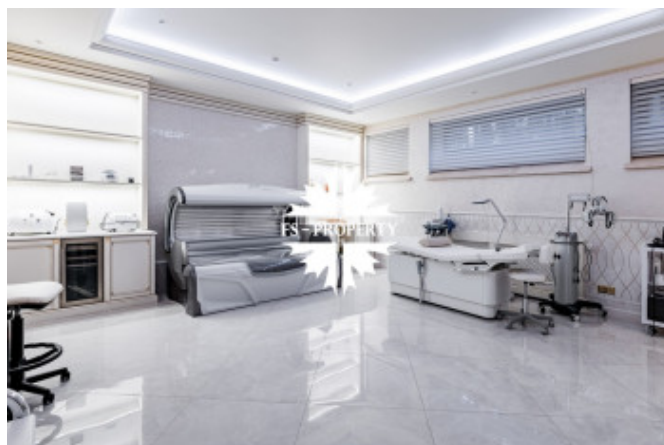

РЕЗИДЕНЦИЯ 4 ЭТАЖА ПОД КЛЮЧ СО СПА-КОМПЛЕКСОМ