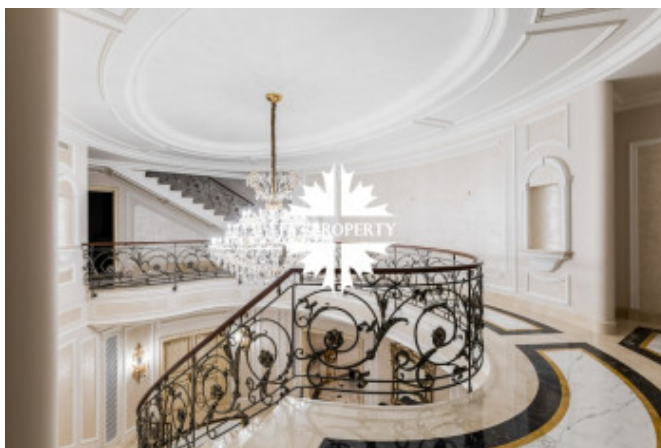

РЕЗИДЕНЦИЯ 4 ЭТАЖА ПОД КЛЮЧ СО СПА-КОМПЛЕКСОМ

Первый этаж: парадная группа, несколько гостиных, кабинет, столовая и кухня, спа-комплекс с бассейном 23 м, сауной, хаммамом и комнатой отдыха, гостевая спальня с санузлом.

Второй этаж: мастер-апартаменты с двумя санузлами и гардеробными, две спальни с частными ванными комнатами.

Третий этаж: дополнительная гостиная и три спальни с собственными гардеробными и санузлами.

Над спа — зона отдыха с бильярдной и баром.

Сады Майендорф — один из самых престижных и закрытых поселков Рублево-Успенского направления. Всего 7 км от МКАД — и вы оказываетесь в частном пространстве, окруженном хвойным лесом и историческим ансамблем замка Майендорф. Территория поселка включает около 350 резиденций площадью от 500 до 5000 м². Многоуровневая охрана, служба эксплуатации, центральные коммуникации и скоростной интернет обеспечивают комфорт проживания мирового уровня. В ближайшем окружении — лучшие рестораны, бутики, фитнес-центры и школы премиум-класса: «Президент», Ломоносовская №5, «Ковчег-XXI».

Сады Майендорф — идеальный выбор для тех, кто ценит статус, комфорт и спокойствие вблизи столицы.