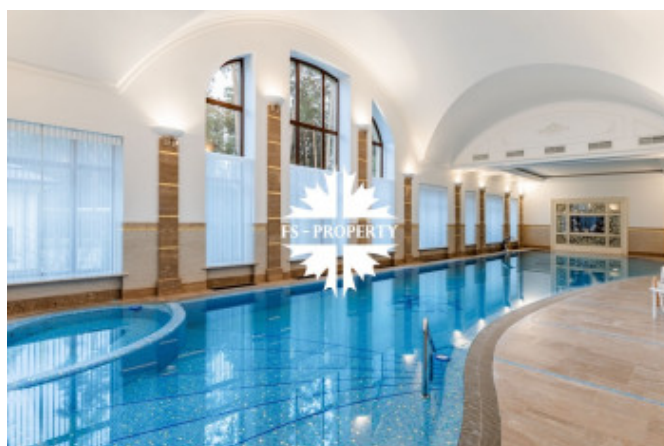

РЕЗИДЕНЦИЯ 4 ЭТАЖА ПОД КЛЮЧ СО СПА-КОМПЛЕКСОМ