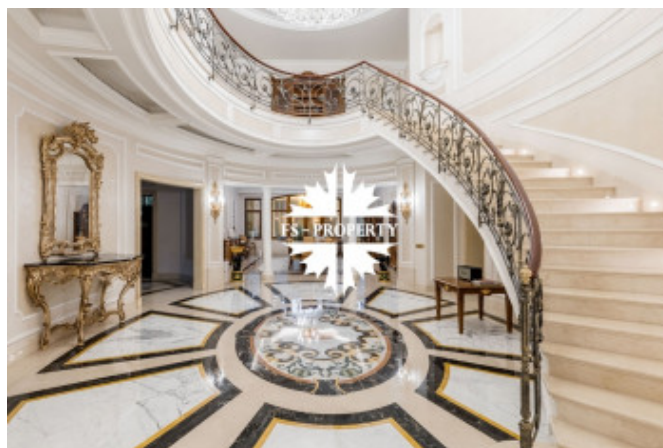

РЕЗИДЕНЦИЯ 4 ЭТАЖА ПОД КЛЮЧ СО СПА-КОМПЛЕКСОМ

Информация об объекте

№ лота	26650
Тип сделки	Продажа
Направление	Рублево-Успенское
Стоимость	2 300 000 000 руб.
Удаленность от МКАД	7 км
Населённый пункт	Одинцовский городской округ, Барвиха пос.
Коттеджный посёлок	САДЫ МАЙЕНДОРФ
Общая площадь дома	2100 м²
Площадь участка	75 сот.
Таунхаус	Нет

Описание

Исключительная резиденция под ключ в одном из самых престижных и закрытых поселков Подмосковья — Сады Майендорф. Продуманная архитектура, функциональная планировка, спа-комплекс с бассейном 23 м, лифт и просторные жилые пространства создают безусловный комфорт для жизни и приема гостей. Дом полностью готов к проживанию, оснащен современными инженерными системами и выполнен с использованием премиальных материалов. На участке расположены отдельный дом для охраны площадью 380 м² и отапливаемый гараж на 6 автомобилей. Это резиденция редкого уровня, сочетающая комфорт загородного образа жизни, приватность и качество, сопоставимое с лучшими мировыми резиденциями.

Поэтажная планировка:

Цокольный уровень: кинотеатр, спа-зона, рабочая кухня с лифтом, технические помещения, гардеробные и прачечная.

Фото