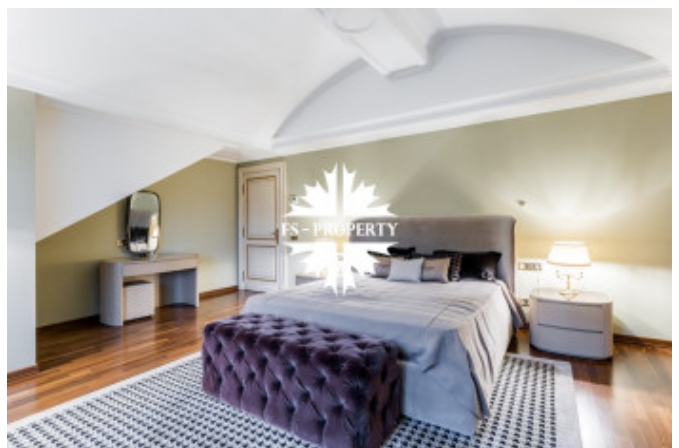

РЕЗИДЕНЦИЯ 4 ЭТАЖА ПОД КЛЮЧ СО СПА-КОМПЛЕКСОМ