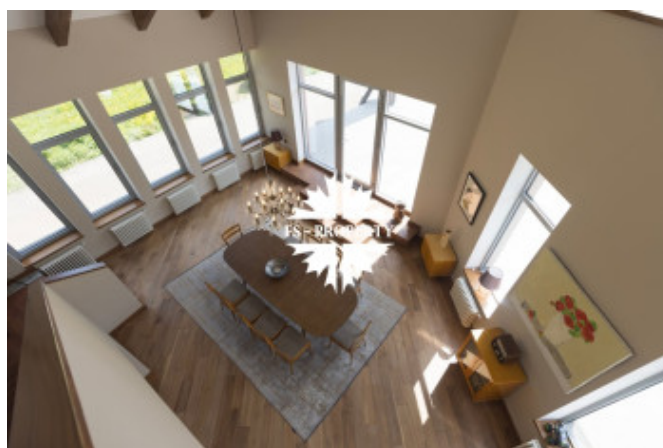

РЕЗИДЕНЦИЯ НА БЕРЕГУ КЛАЗЬМИНСКОГО ВОДОХРАНИЛИЩА