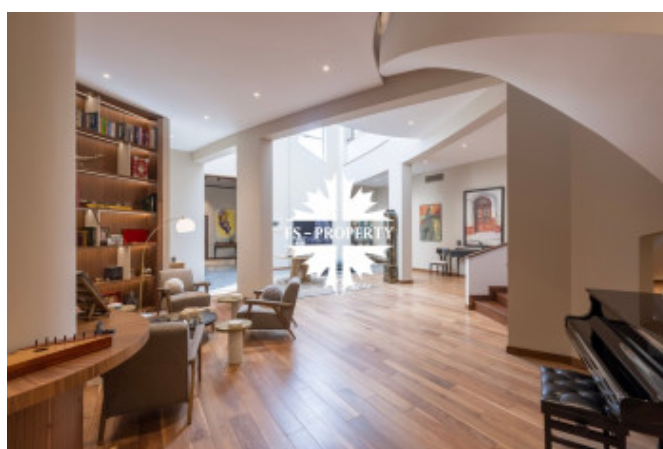

РЕЗИДЕНЦИЯ НА БЕРЕГУ КЛАЗЬМИНСКОГО ВОДОХРАНИЛИЩА