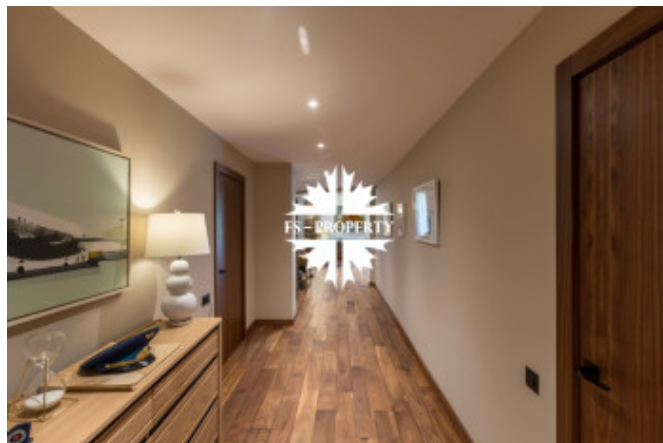

РЕЗИДЕНЦИЯ НА БЕРЕГУ КЛАЗЬМИНСКОГО ВОДОХРАНИЛИЩА