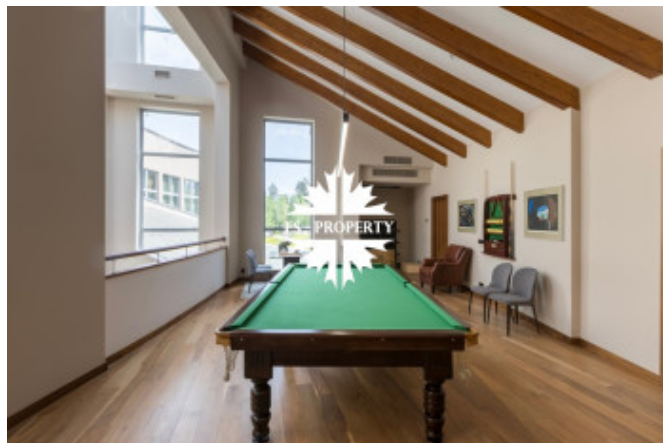

РЕЗИДЕНЦИЯ НА БЕРЕГУ КЛАЗЬМИНСКОГО ВОДОХРАНИЛИЩА