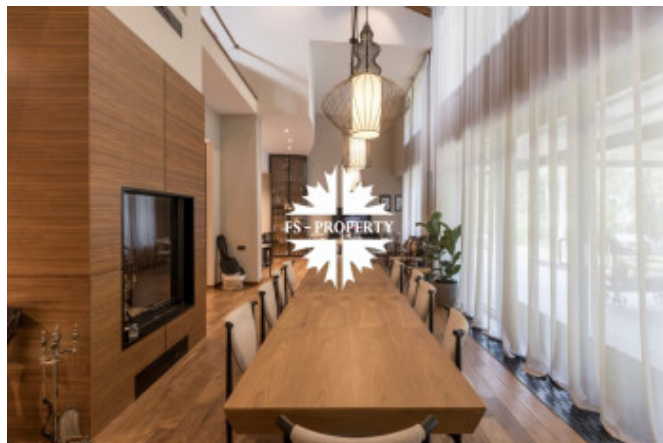

РЕЗИДЕНЦИЯ НА БЕРЕГУ КЛАЗЬМИНСКОГО ВОДОХРАНИЛИЩА