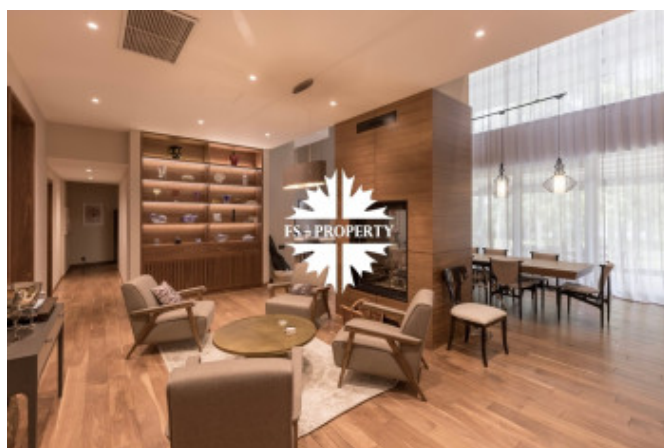

РЕЗИДЕНЦИЯ НА БЕРЕГУ КЛАЗЬМИНСКОГО ВОДОХРАНИЛИЩА