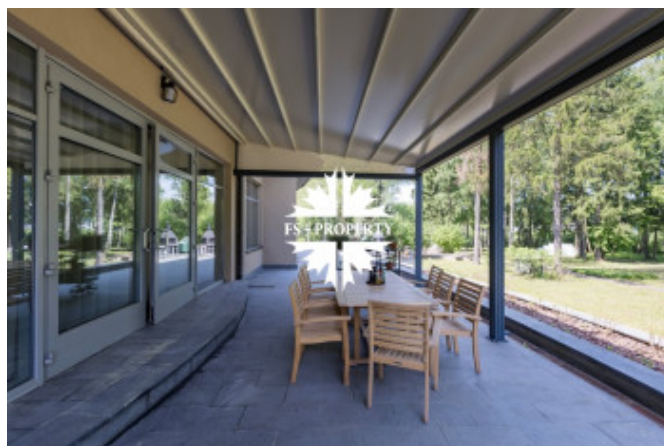

РЕЗИДЕНЦИЯ НА БЕРЕГУ КЛАЗЬМИНСКОГО ВОДОХРАНИЛИЩА