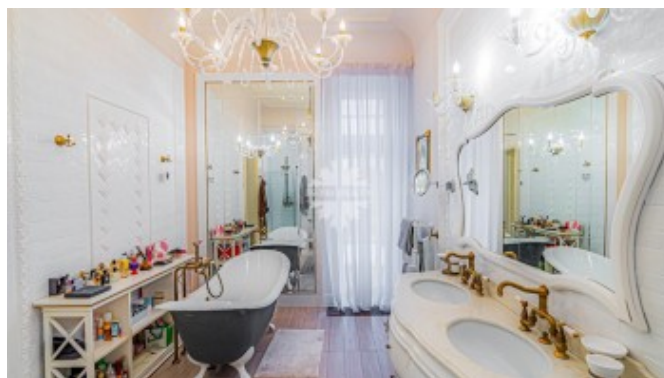

РЕЗИДЕНЦИЯ ПОД КЛЮЧ