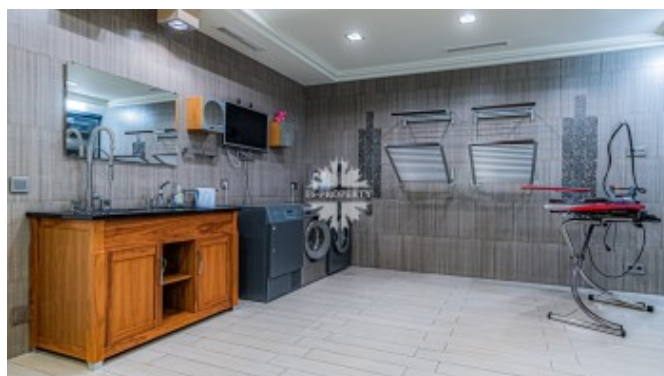

РЕЗИДЕНЦИЯ ПОД КЛЮЧ