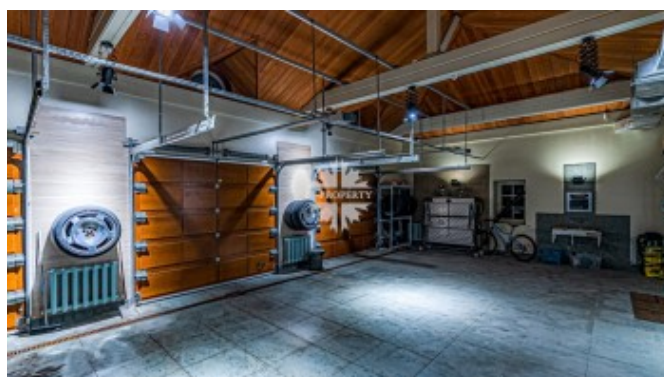

РЕЗИДЕНЦИЯ ПОД КЛЮЧ