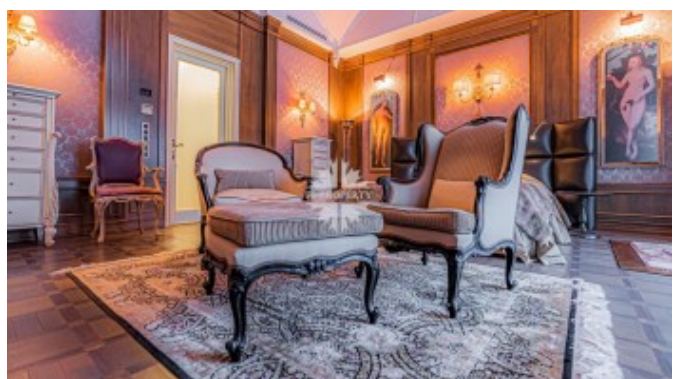

РЕЗИДЕНЦИЯ ПОД КЛЮЧ