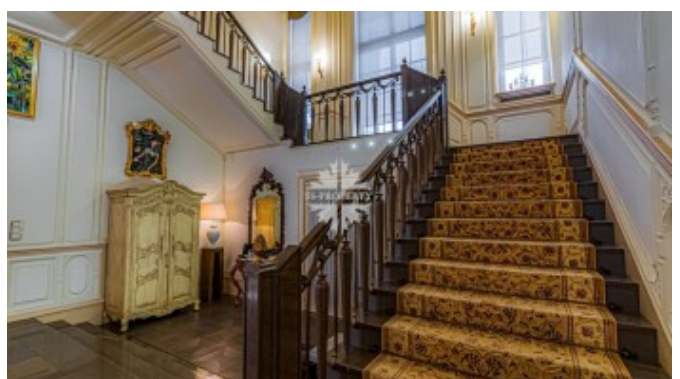

РЕЗИДЕНЦИЯ ПОД КЛЮЧ