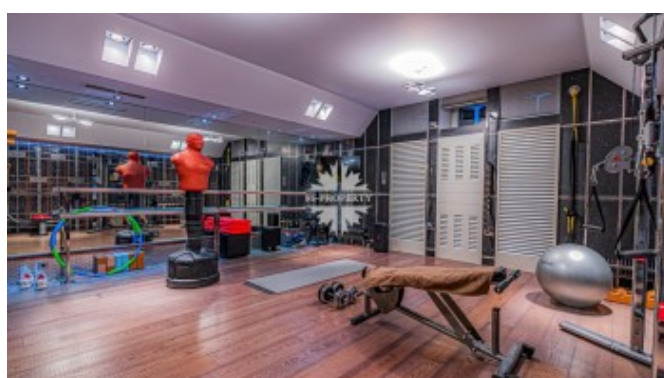

РЕЗИДЕНЦИЯ ПОД КЛЮЧ