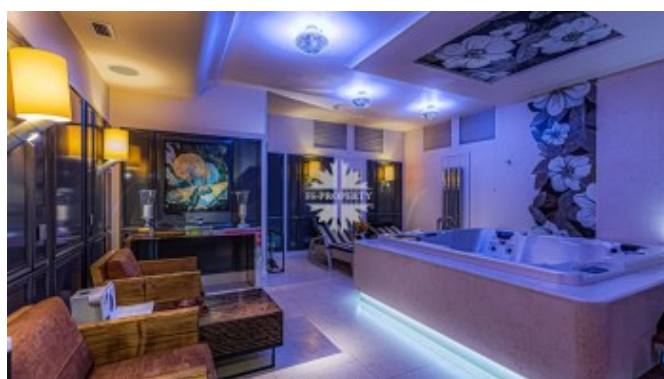

РЕЗИДЕНЦИЯ ПОД КЛЮЧ