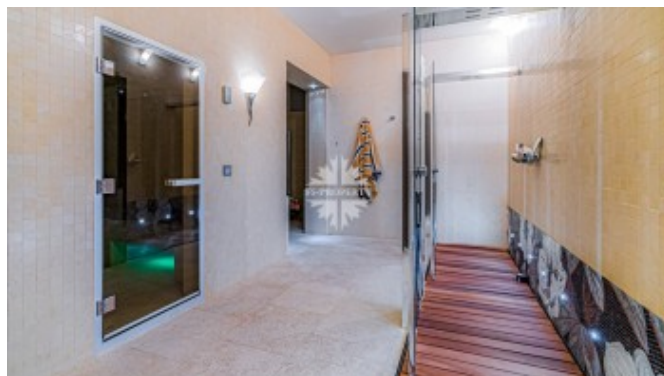

РЕЗИДЕНЦИЯ ПОД КЛЮЧ