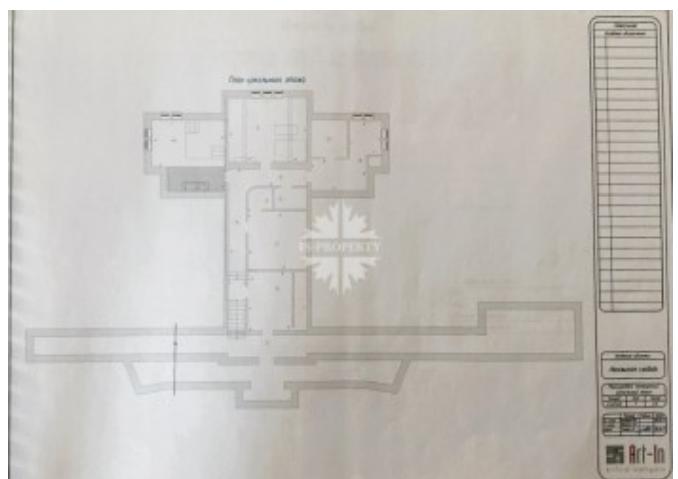

РЕЗИДЕНЦИЯ ПОД КЛЮЧ