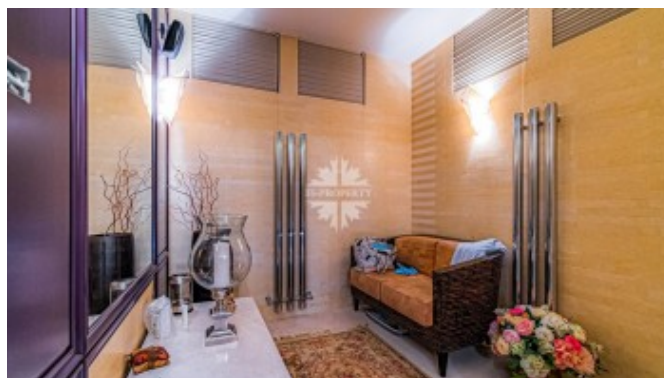

РЕЗИДЕНЦИЯ ПОД КЛЮЧ