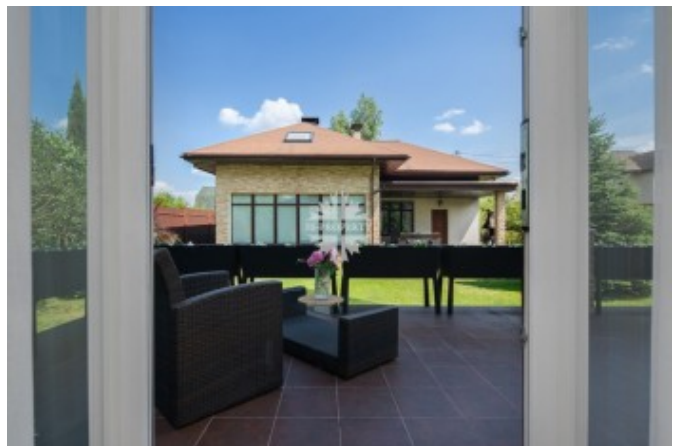

КОТТЕДЖ С БАСЕЙНОМ