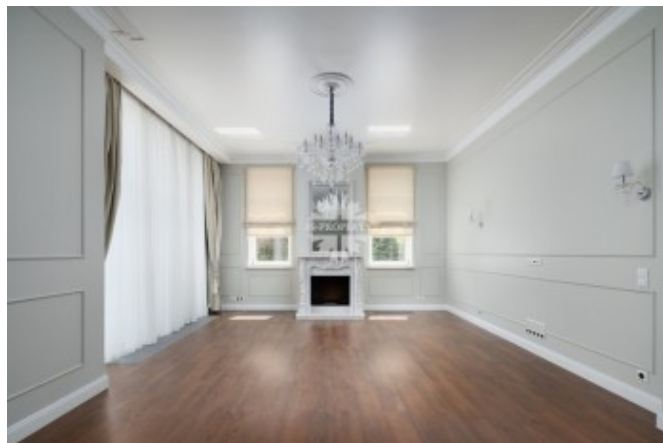

КОТТЕДЖ С БАССЕЙНОМ

визуальной гармонии с надежным функционалом.

Планировочное решение основного дома:

1 этаж: гостиная, столовая, кухня (зонирование), кабинет (или спальня), гостевой санузел, хозяйственная комната с душевой кабиной и встроенной техникой;

2 этаж: 4 спальни, с/у с душевой, с/у с джакузи, гардеробная;

3 этаж: 3 спальни, бильярдная, санузел с ванной.

Гостевой дом (баня):

1 этаж: комната отдыха, туалет, душ, сауна, бассейн, два подсобных помещения, каждое со своим входом;

2 этаж: две комнаты, кухня и санузел.

Есть возможность доступа на 2-й этаж отдельно через улицу, и использовать это пространство как квартиру для персонала.

О поселке:

Коттеджный поселок на Киевском шоссе в Подмоскowie расположен всего в 12 км от МКАД. К удобству жителей и гостей в коттеджном поселке La PROMENADE оборудованы: теннисный корт, футбольное поле, зимний каток, детские площадки.

Собственный выход к реке с прогулочной набережной и лодочной пристанью. Функционируют ресторан и супермаркет, фитнес-центр с бассейном, детский клуб полного дня, детский летний лагерь.

Поблизости расположены школы, медицинские учреждения, спортивные и