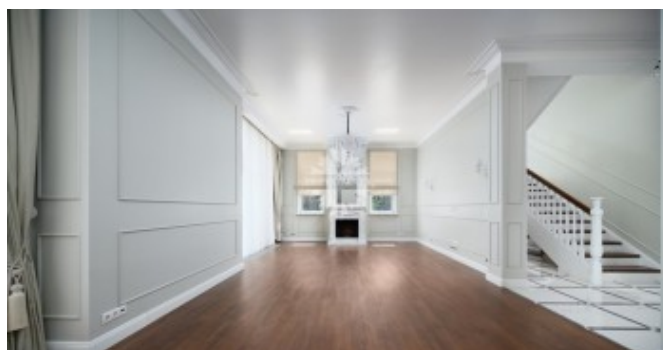

Участок 15 соток

Парковка на 4 автомобиля, центральные коммуникации и своя скважина

Дом выполнен в классическом стиле, с панорамными окнами, высокими потолками, просторными комнатами. Внутренняя отделка по авторскому проекту с использованием натурального камня, дерева, текстиля высокого качества.

Грамотная планировка и интерьер дома воплощают идеальное сочетание

Фото

КОТТЕДЖ С БАССЕЙНОМ

визуальной гармонии с надежным функционалом.

Планировочное решение основного дома:

1 этаж: гостиная, столовая, кухня (зонирование), кабинет (или спальня), гостевой санузел, хозяйственная комната с душевой кабиной и встроенной техникой;