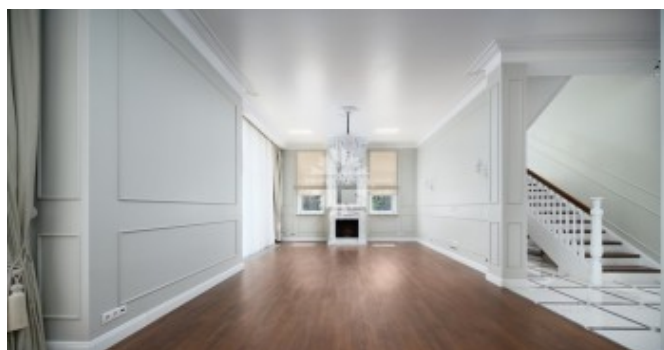

Участок 15 соток

Парковка на 4 автомобиля, центральные коммуникации и своя скважина

Дом выполнен в классическом стиле, с панорамными окнами, высокими потолками, просторными комнатами. Внутренняя отделка по авторскому проекту с использованием натурального камня, дерева, текстиля высокого качества.

Грамотная планировка и интерьер дома воплощают идеальное сочетание

Фото

КОТТЕДЖ С БАССЕЙНОМ

визуальной гармонии с надежным функционалом.

Планировочное решение основного дома:

1 этаж: гостиная, столовая, кухня (зонирование), кабинет (или спальня), гостевой санузел, хозяйственная комната с душевой кабиной и встроенной техникой;