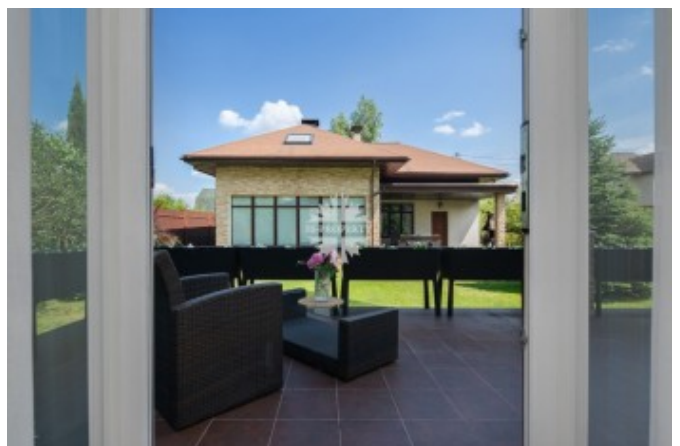

КОТТЕДЖ С БАСЕЙНОМ