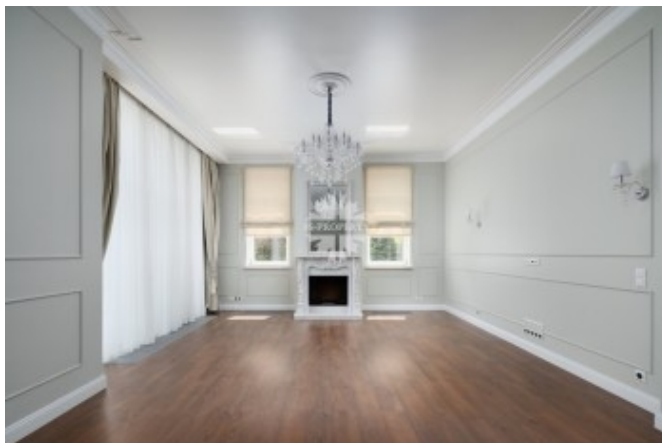

КОТТЕДЖ С БАССЕЙНОМ

визуальной гармонии с надежным функционалом.

Планировочное решение основного дома:

1 этаж: гостиная, столовая, кухня (зонирование), кабинет (или спальня), гостевой санузел, хозяйственная комната с душевой кабиной и встроенной техникой;

2 этаж: 4 спальни, с/у с душевой, с/у с джакузи, гардеробная;

3 этаж: 3 спальни, бильярдная, санузел с ванной.

Гостевой дом (баня):

1 этаж: комната отдыха, туалет, душ, сауна, бассейн, два подсобных помещения, каждое со своим входом;

2 этаж: две комнаты, кухня и санузел.

Есть возможность доступа на 2-й этаж отдельно через улицу, и использовать это пространство как квартиру для персонала.

О поселке:

Коттеджный поселок на Киевском шоссе в Подмоскowie расположен всего в 12 км от МКАД. К удобству жителей и гостей в коттеджном поселке La PROMENADE оборудованы: теннисный корт, футбольное поле, зимний каток, детские площадки.

Собственный выход к реке с прогулочной набережной и лодочной пристанью. Функционируют ресторан и супермаркет, фитнес-центр с бассейном, детский клуб полного дня, детский летний лагерь.

Поблизости расположены школы, медицинские учреждения, спортивные и