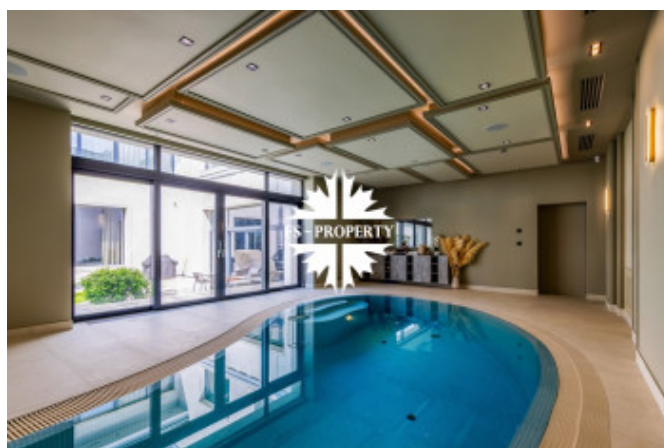

РЕЗИДЕНЦИЯ С БАССЕЙНОМ В БАРВИХЕ