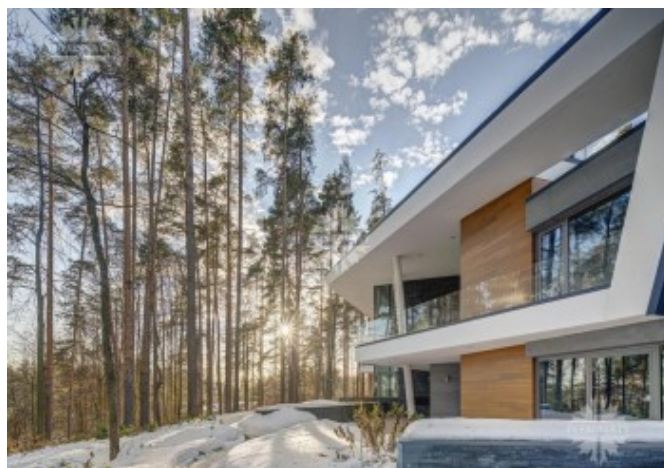

РЕЗИДЕНЦИЯ В КП ГОРКИ-6

Москвы. Добраться до него можно как по Ильинскому, так и Новорижскому или Рублево-Успенскому шоссе. Благодаря своему расположению, жителям поселка доступна инфраструктура Рублевки и столицы. Поблизости от поселка расположены элитная школа “Президент” и спортивный клуб Pride, теннисный клуб “Жуковка” и конноспортивный клуб “Новый век”, рестораны и салоны красоты. А также развлекательные центры Рублевки - Barvika Luxury Village и «ЖуковкаПлаза». Совсем рядом - великолепный памятник архитектуры, аристократическая усадьба Архангельское.