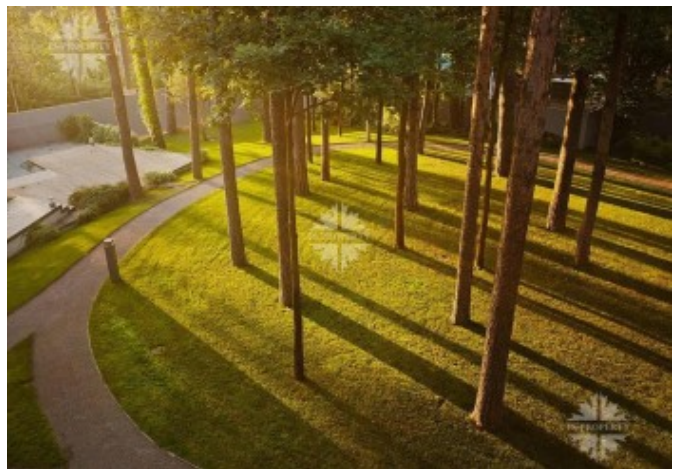

РЕЗИДЕНЦИЯ В КП ГОРКИ-6