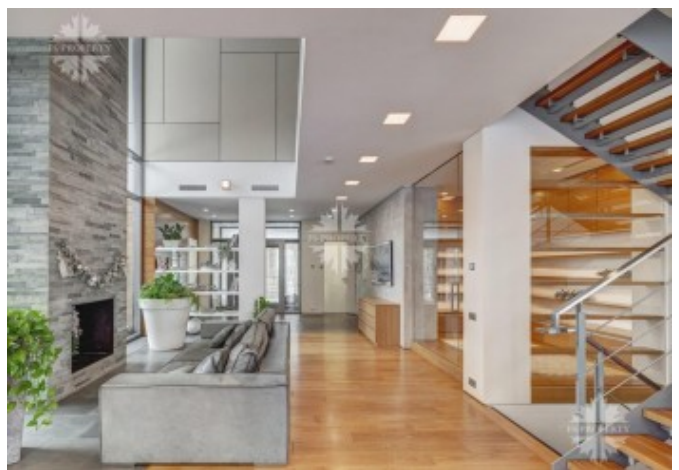

РЕЗИДЕНЦИЯ В КП ГОРКИ-6