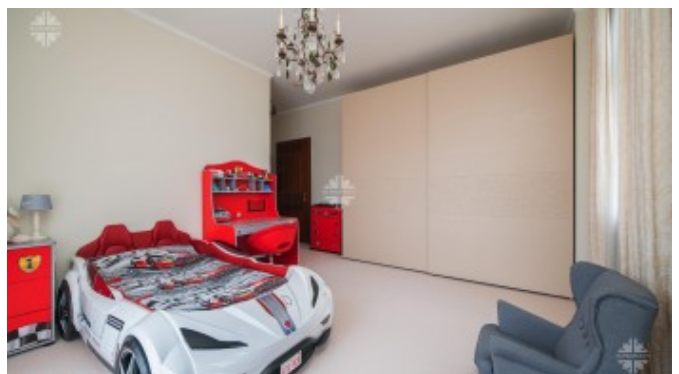

РЕЗИДЕНЦИЯ В КП ПРОМЕНАД