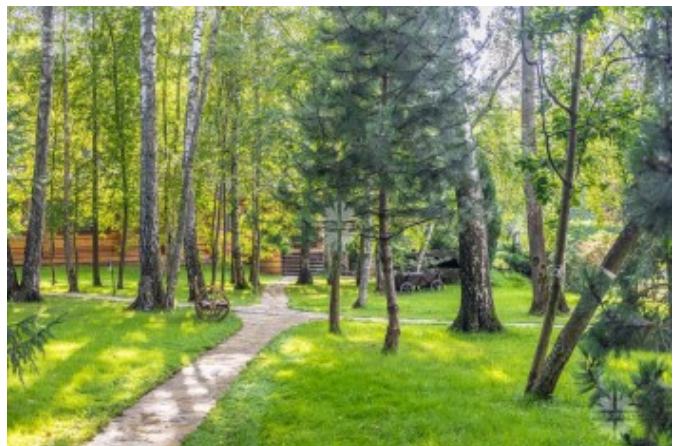

РЕЗИДЕНЦИЯ В КП ПРОМЕНАД