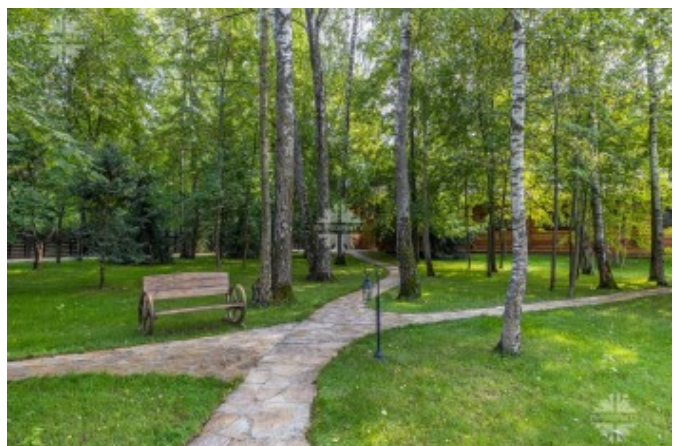

РЕЗИДЕНЦИЯ В КП ПРОМЕНАД

Планировочное решение основных домов:

1 этаж: прихожая, гостиная с камином-столовая с выходом на патио, кухня, гостевой с/у, гостевая спальня, гараж на 2 м/м, кладовые помещения, котельная, теплый переход в соседний дом

2 этаж: мастер-спальня с с/у и гардеробной, 3 спальни со своими гардеробными и санузлами.

3 этаж: большая гостиная, игровая, мини-бар, санузел.

Деревянный одноэтажный дом 550 м² с видом на лес: прихожая, большая гостиная с камином, кухня, на улице барбекю, гостевая спальня, гараж, спа-зона (сауна, хамам, раздевалка, душевая, с/у, массажная, бассейн). Из каждого помещения выход на улицу.

О поселке:

Коттеджный поселок на Киевском шоссе в Подмосковье расположен всего в 12 км от МКАД. К удобству жителей и гостей в коттеджном поселке La PROMENADE оборудованы

теннисный корт, футбольное поле, зимний каток, детские площадки. Собственный выход к реке с прогулочной набережной и лодочной пристанью. Функционируют ресторан и супермаркет, фитнес-центр с бассейном, детский клуб полного дня, детский летний лагерь.

Поблизости расположены школы, медицинские учреждения, спортивные и развлекательные центры.