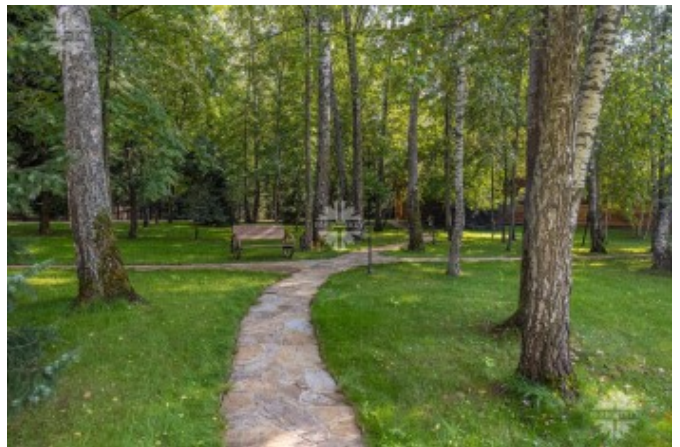

РЕЗИДЕНЦИЯ В КП ПРОМЕНАД