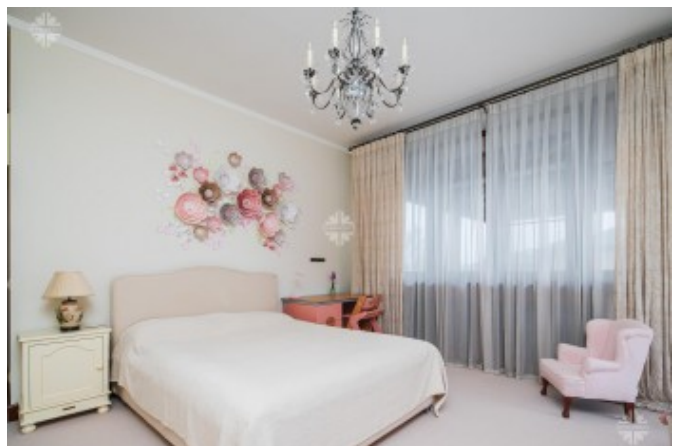

РЕЗИДЕНЦИЯ В КП ПРОМЕНАД