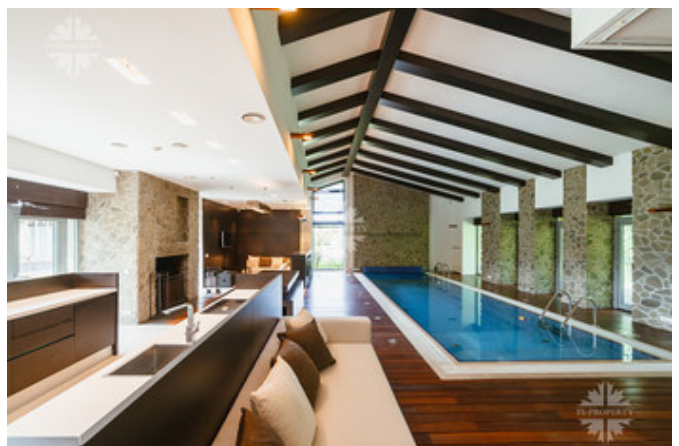

РЕЗИДЕНЦИЯ В ПАВЛОВО