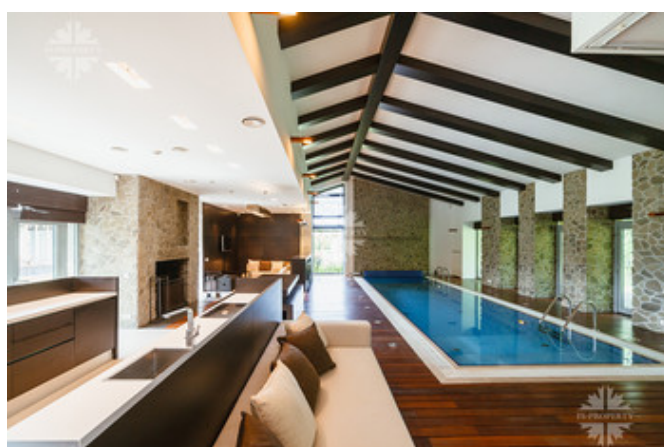

РЕЗИДЕНЦИЯ В ПАВЛОВО