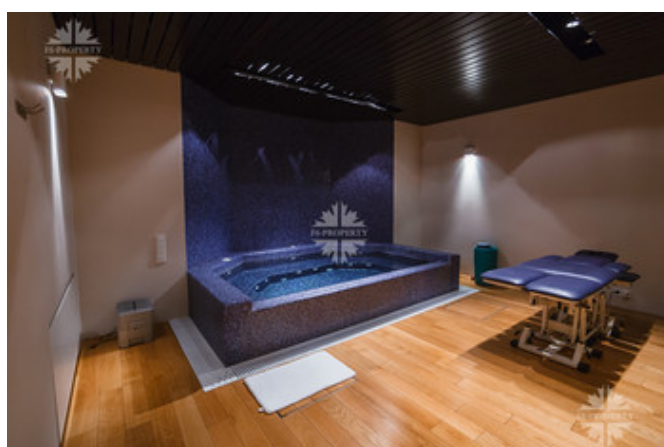

РЕЗИДЕНЦИЯ В ПАВЛОВО