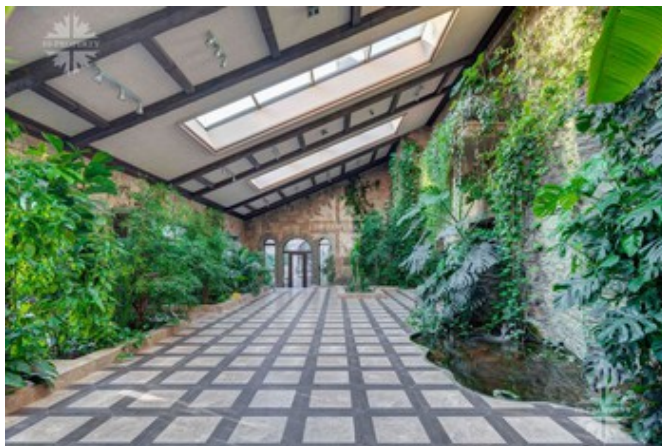

Резиденция в Переделкино

приготовления мясных блюд, винный погреб, бильярдная, спальня зона с бассейном 20м, сауной, массажной и комнатой отдыха, душевые, раздевалка, санузлы, выход на участок.

2 этаж: мастер-спальня с гардеробной комнатой и большим санузлом, кабинет, холл, 2 спальни, каждая с санузлом, гардеробной комнатой и кабинетом, 2 гостевые спальни с санузлами, гостиная, холл.

Мансардный этаж: тренажерный зал/кинозал.

Венецианский пол - мрамор, дерево.

Стеклопакеты дерево-алюминиевые с бронированным стеклом.

Мебель вся - эксклюзивная на заказ из Италии, Франции, Англии, США.

Толщина внешней кладки кирпича - 60 - 100см, внутренней 40-60см.

Кровля - натуральная черепица, немецкая.

Нет искусственных материалов, натуральный камень, песчаник, мрамор, дерево ценных пород, гипс... Все натурально, экологично, дорого, эксклюзивно.

Котельная вынесена в дом для персонала.

Коммуникации:

Скважина артезианская - 180м
магистральный газ
центральная канализация