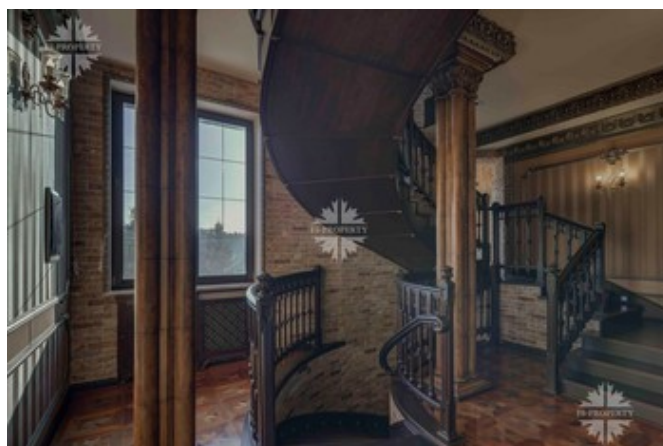

## Резиденция в Переделкино

приготовления мясных блюд, винный погреб, бильярдная, спальня зона с бассейном 20м, сауной, массажной и комнатой отдыха, душевые, раздевалка, санузлы, выход на участок.

2 этаж: мастер-спальня с гардеробной комнатой и большим санузлом, кабинет, холл, 2 спальни, каждая с санузлом, гардеробной комнатой и кабинетом, 2 гостевые спальни с санузлами, гостиная, холл.