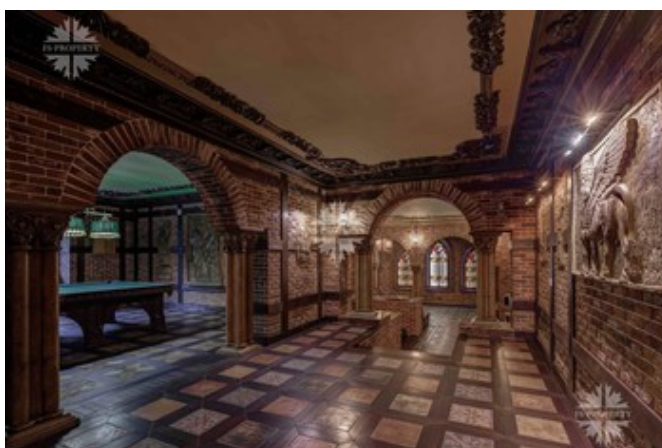

Резиденция в Переделкино

приготовления мясных блюд, винный погреб, бильярдная, спальня зона с бассейном 20м, сауной, массажной и комнатой отдыха, душевые, раздевалка, санузлы, выход на участок.

2 этаж: мастер-спальня с гардеробной комнатой и большим санузлом, кабинет, холл, 2 спальни, каждая с санузлом, гардеробной комнатой и кабинетом, 2 гостевые спальни с санузлами, гостиная, холл.

Мансардный этаж: тренажерный зал/кинозал.

Венецианский пол - мрамор, дерево.

Стеклопакеты дерево-алюминиевые с бронированным стеклом.

Мебель вся - эксклюзивная на заказ из Италии, Франции, Англии, США.

Толщина внешней кладки кирпича - 60 - 100см, внутренней 40-60см.

Кровля - натуральная черепица, немецкая.

Нет искусственных материалов, натуральный камень, песчаник, мрамор, дерево ценных пород, гипс... Все натурально, экологично, дорого, эксклюзивно.

Котельная вынесена в дом для персонала.

Коммуникации:

Скважина артезианская - 180м
магистральный газ
центральная канализация