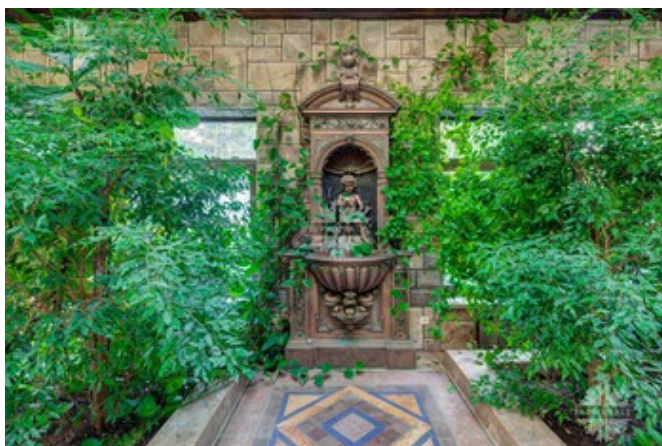

Резиденция в Переделкино

приготовления мясных блюд, винный погреб, бильярдная, спальня зона с бассейном 20м, сауной, массажной и комнатой отдыха, душевые, раздевалка, санузлы, выход на участок.

2 этаж: мастер-спальня с гардеробной комнатой и большим санузлом, кабинет, холл, 2 спальни, каждая с санузлом, гардеробной комнатой и кабинетом, 2 гостевые спальни с санузлами, гостиная, холл.

Мансардный этаж: тренажерный зал/кинозал.

Венецианский пол - мрамор, дерево.

Стеклопакеты дерево-алюминиевые с бронированным стеклом.

Мебель вся - эксклюзивная на заказ из Италии, Франции, Англии, США.

Толщина внешней кладки кирпича - 60 - 100см, внутренней 40-60см.

Кровля - натуральная черепица, немецкая.

Нет искусственных материалов, натуральный камень, песчаник, мрамор, дерево ценных пород, гипс... Все натурально, экологично, дорого, эксклюзивно.

Котельная вынесена в дом для персонала.

Коммуникации:

Скважина артезианская - 180м
магистральный газ
центральная канализация