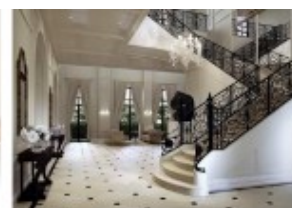

РЕЗИДЕНЦИЯ В РАЗДОРАХ

Московская область, Одинцовский район, сельское поселение Барвихинское, деревня Раздоры, Рублево-Успенское шоссе, 5 км от МКАД.

Элитный поселок **РАЗДОРЫ-2** является одним из самых близких к столице. Все коммуникации в поселке центральные, в домах московские телефонные номера.

Великолепная территория поселка обустроена с максимальным комфортом. Здесь организованы прогулочные зона, пешеходные дорожки.

В поселке располагается школа, детский сад, магазин, детские площадки, теннисный корт, бассейн, футбольное поле.