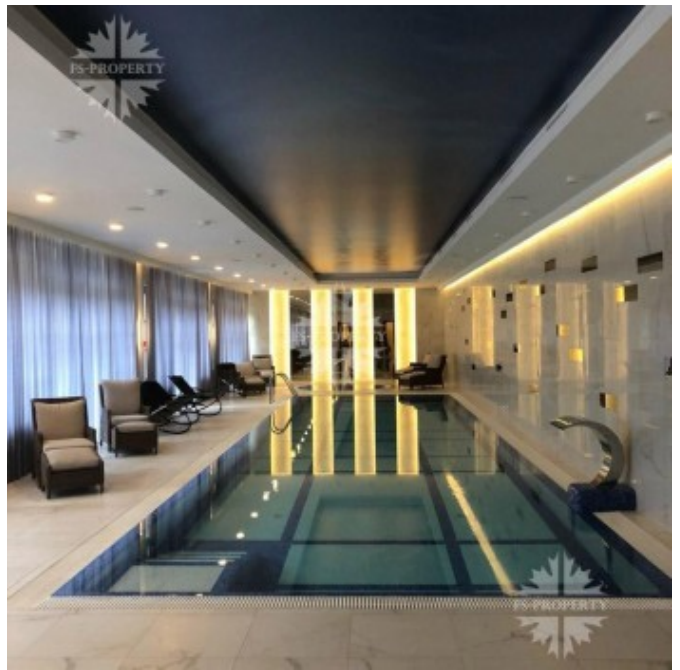

РЕЗИДЕНЦИЯ В САРЕЕВО