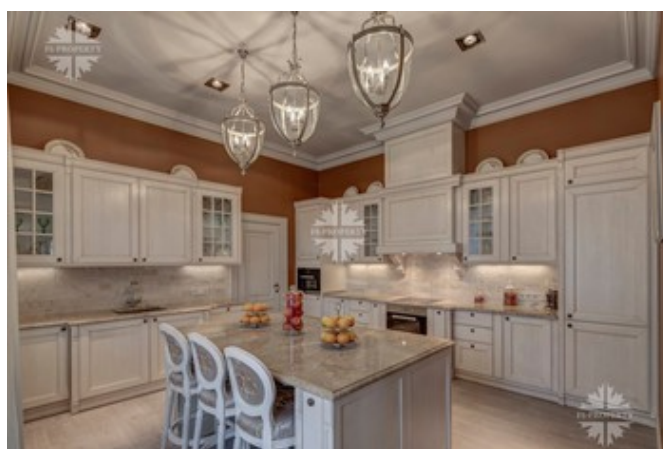

РИИТА КП. Продажа дома

Информация об объекте

№ лота	22462
Тип сделки	Продажа
Направление	Рублево-Успенское
Стоимость	1 015 503 390 руб.
Удаленность от МКАД	20 км
Населённый пункт	Одинцовский район
Коттеджный посёлок	РИИТА
Общая площадь дома	1500 м²
Площадь участка	40 сот.
Таунхаус	Нет

Описание

Роскошная усадьба с отделкой под ключ. Дизайн интерьеров выполнен по авторскому проекту. Мебель ведущих европейских производителей.

- **Площадь дома 1 500 м²**
- **5 спален, 9 санузлов**
- **Площадь участка 40 соток**

Планировочное решение:

Цоколь: холл, кинозал, тренажерный зал, комната, гостевая спальня, бильярдная, 2 с/у, котельная, тех.помещения.

1 этаж: прихожая, гардеробная, холл, гостиная с камином, кухня-столовая, кабинет, 2 с/у, бассейн, сауна, душ, гараж на 2 машины.

2 этаж: холл, 3 спальни, 3 ванные комнаты, 3 гардеробные, балкон, терраса
Мансарда: холл, 2 спальни, 2 ванные комнаты, 2 гардеробные.

О поселке:

Фото