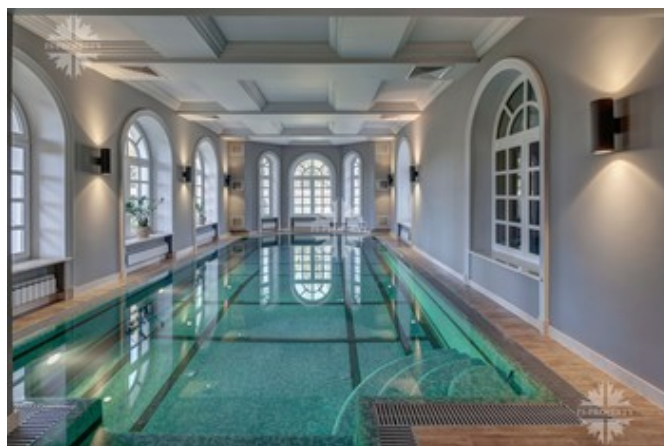

РИИТА КП. Продажа дома