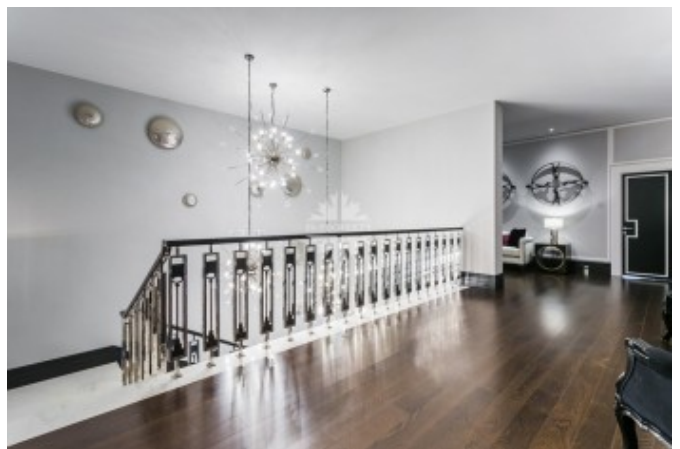

РОСКОШНЫЙ ДОМ ПОД КЛЮЧ