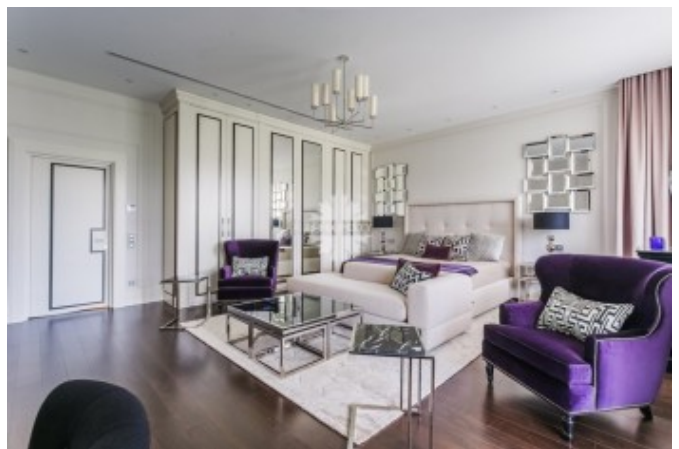

РОСКОШНЫЙ ДОМ ПОД КЛЮЧ