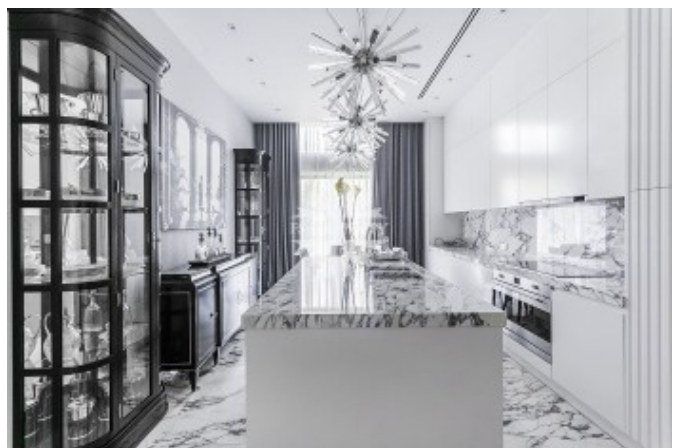

РОСКОШНЫЙ ДОМ ПОД КЛЮЧ