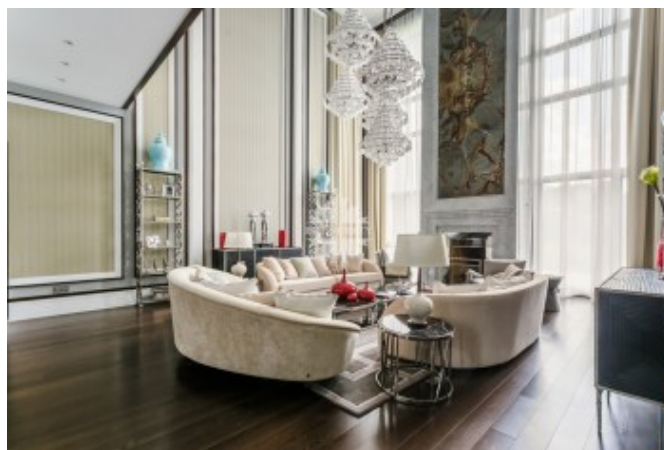

Второй этаж: 5 спален, 5 санузлов, 5 гардеробных.

О поселке:

Московская область, Одинцовский район, Рублево-Успенское шоссе, 5 км от МКАД.

Фото

РОСКОШНЫЙ ДОМ ПОД КЛЮЧ

В новом коттеджном поселке «Барвиха XXI» с территорией в 25 га возведены 64 современных дома, выполненных в единой архитектурной концепции. Каждый дом обладает земельным участком от 27 до 45 соток. В рамках благоустройства поселка планируется организация парковой зоны с площадками для активного отдыха, прогулочных зон и бульваров. Въезд в поселок осуществляется через единый контрольно-пропускной пункт.