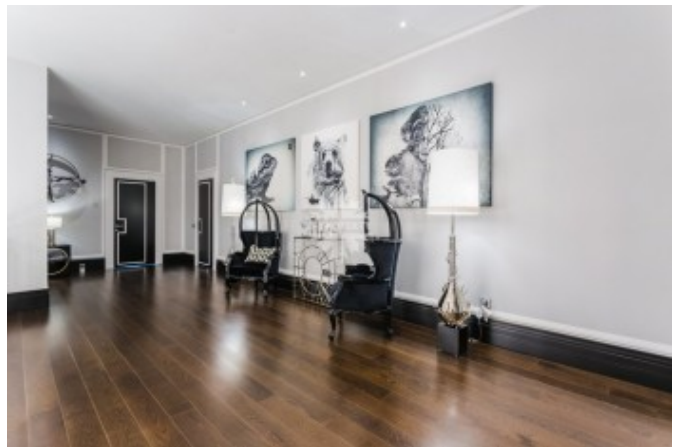

РОСКОШНЫЙ ДОМ ПОД КЛЮЧ