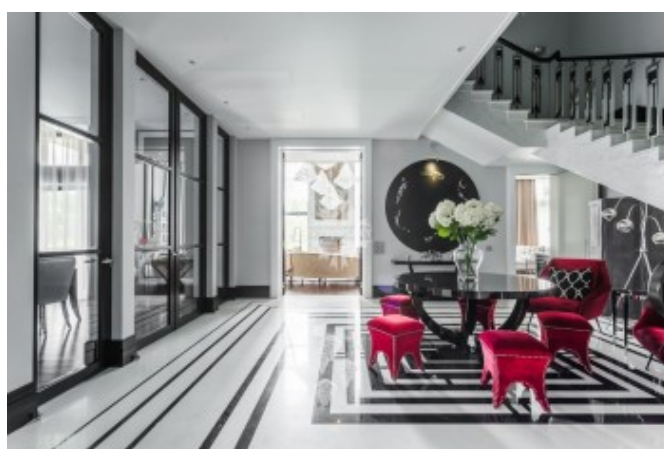

РОСКОШНЫЙ ДОМ ПОД КЛЮЧ

В новом коттеджном поселке «Барвиха XXI» с территорией в 25 га возведены 64 современных дома, выполненных в единой архитектурной концепции. Каждый дом обладает земельным участком от 27 до 45 соток. В рамках благоустройства поселка планируется организация парковой зоны с площадками для активного отдыха, прогулочных зон и бульваров. Въезд в поселок осуществляется через единый контрольно-пропускной пункт.

К услугам жителей поселка вся инфраструктура Рублевки - престижные учебные заведения (Ломоносовская школа, школы «Президент» и «Сосны»), детские сады и центры детского творчества и развития, супермаркеты лучших брендов, рестораны, салоны красоты, конная школа, профессиональное футбольное поле, фитнес-клубы, теннисные корты и т.д., расположенные в ближайшем окружении.