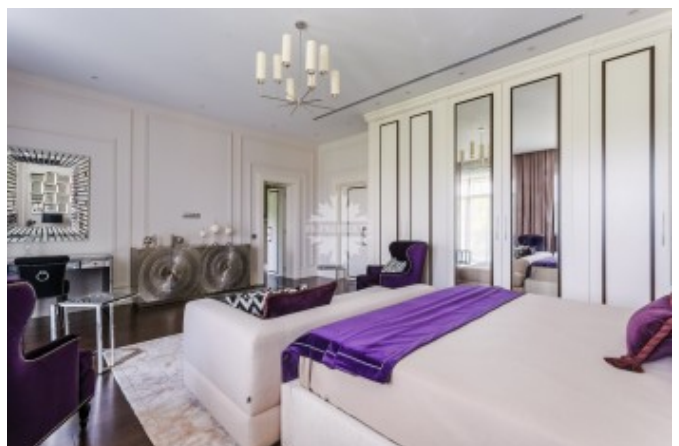

РОСКОШНЫЙ ДОМ ПОД КЛЮЧ