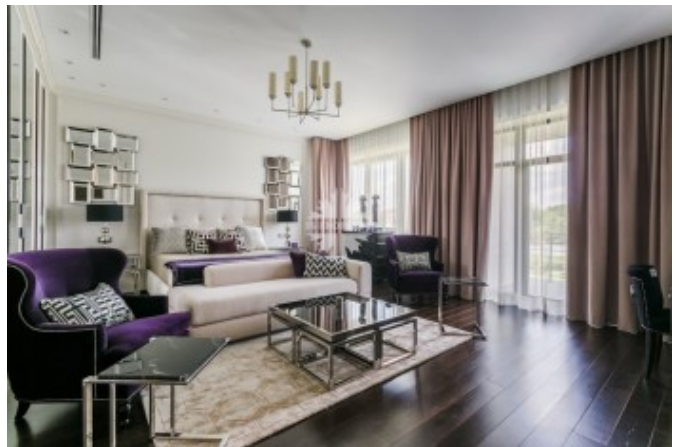

РОСКОШНЫЙ ДОМ ПОД КЛЮЧ