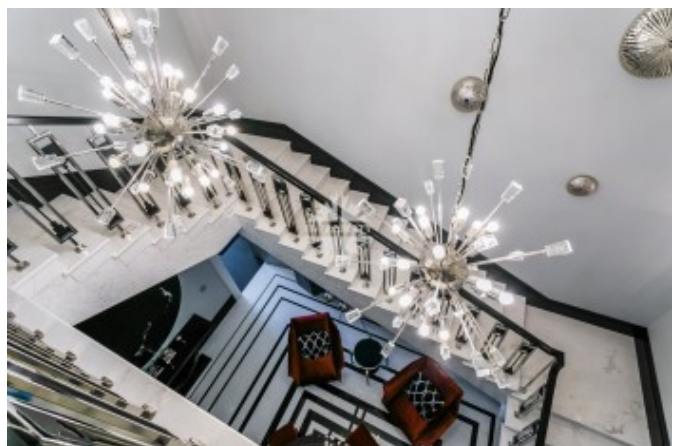

РОСКОШНЫЙ ДОМ ПОД КЛЮЧ