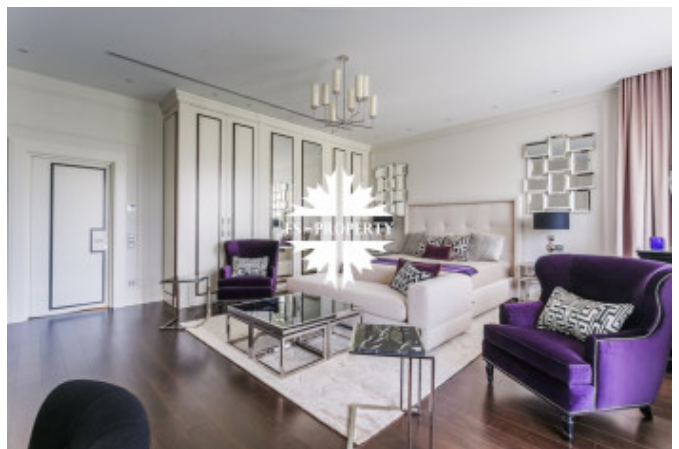

РОСКОШНЫЙ ДОМ ПОД КЛЮЧ