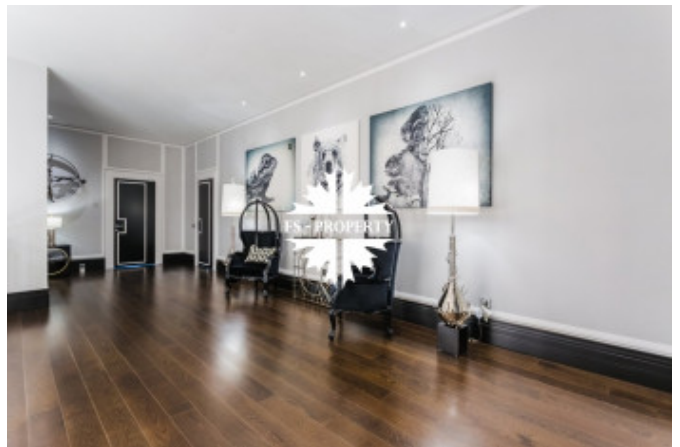

РОСКОШНЫЙ ДОМ ПОД КЛЮЧ