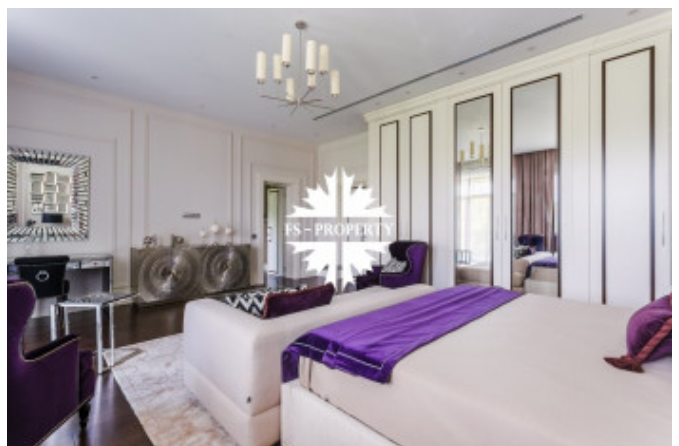

РОСКОШНЫЙ ДОМ ПОД КЛЮЧ