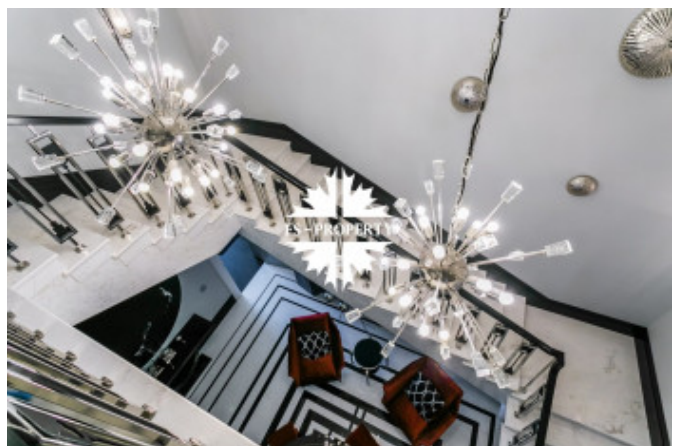

РОСКОШНЫЙ ДОМ ПОД КЛЮЧ