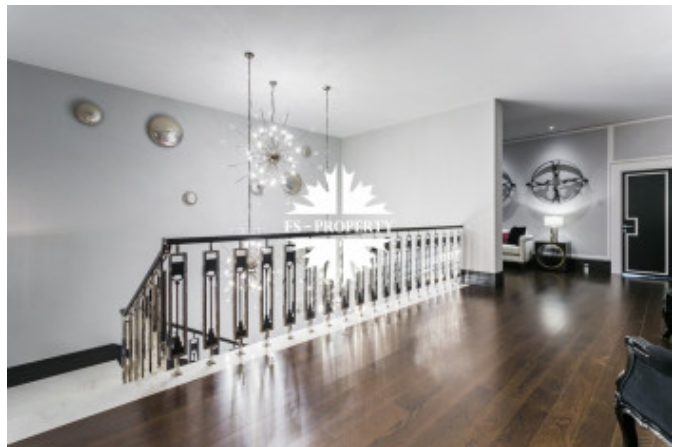

РОСКОШНЫЙ ДОМ ПОД КЛЮЧ