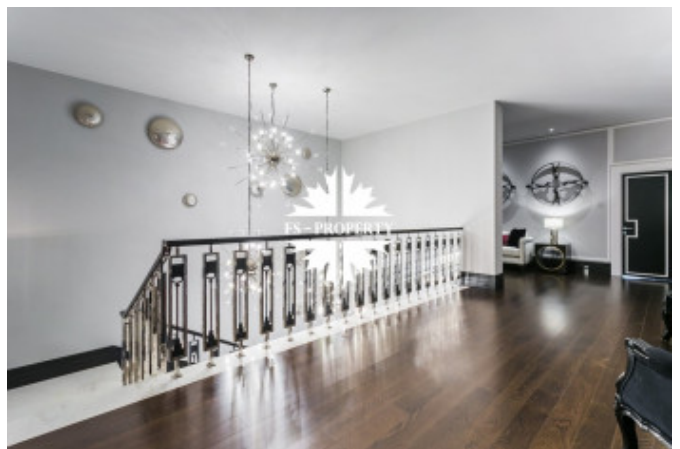

РОСКОШНЫЙ ДОМ ПОД КЛЮЧ