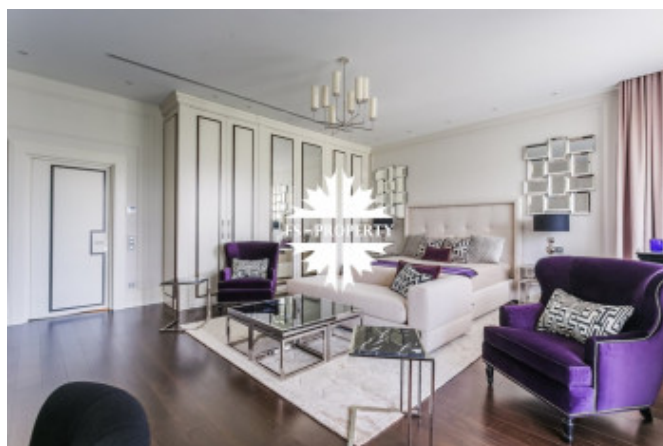

РОСКОШНЫЙ ДОМ ПОД КЛЮЧ