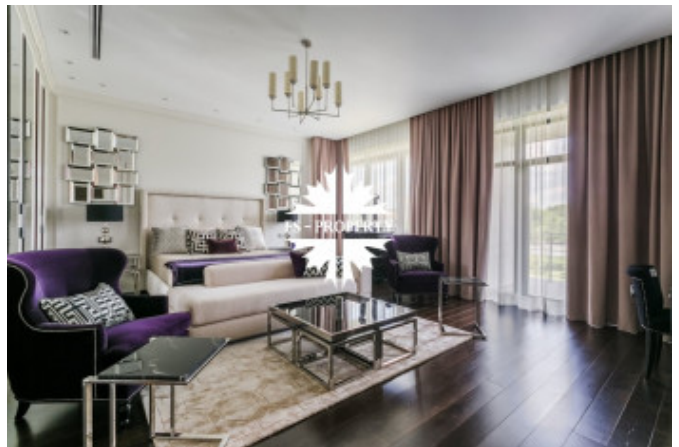

РОСКОШНЫЙ ДОМ ПОД КЛЮЧ