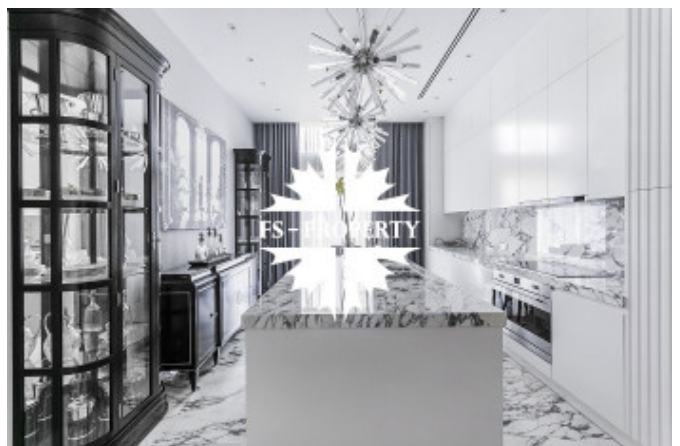

РОСКОШНЫЙ ДОМ ПОД КЛЮЧ