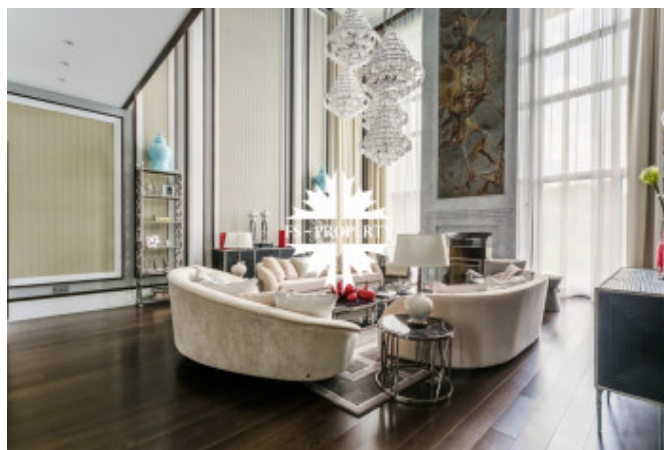

Второй этаж: 5 спален, 5 санузлов, 5 гардеробных.

О поселке:

Московская область, Одинцовский район, Рублево-Успенское шоссе, 5 км от МКАД.

Фото

РОСКОШНЫЙ ДОМ ПОД КЛЮЧ

В новом коттеджном поселке «Барвиха XXI» с территорией в 25 га возведены 64 современных дома, выполненных в единой архитектурной концепции. Каждый дом обладает земельным участком от 27 до 45 соток. В рамках благоустройства поселка планируется организация парковой зоны с площадками для активного отдыха, прогулочных зон и бульваров. Въезд в поселок осуществляется через единый контрольно-пропускной пункт.